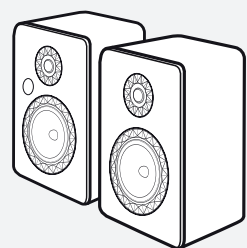

Prestige Facet 6B BT

Enceinte bibliothèque Bluetooth Bass-reflex

Prestige Facet 6B BT

Enceinte bibliothèque Bluetooth Bass-reflex

Les Prestige Facet 6B BT permettent à la famille Facet de compter parmi la nouvelle génération d'enceintes stéréo connectées. Hybrides entre la haut-fidélité et les enceintes sans fil, les Prestige Facet 6B BT vous proposent le meilleur des deux-mondes. De l'univers de la hi-fi, elles adoptent la capacité à restituer un son précis et extrêmement musical, tout en étant compatibles avec l'ensemble de vos appareils Bluetooth.

Faciles à installer, il suffit de les brancher sur secteur et de connecter votre smartphone, tablette ou ordinateur compatible au récepteur Bluetooth, vous garantissant ainsi une simplicité d'utilisation au quotidien. De plus, le récepteur Bluetooth aptX offre le support des fichiers haute résolution.