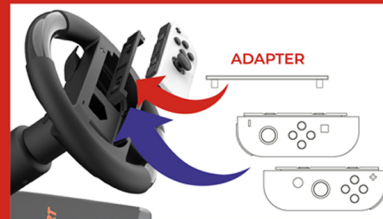

- PT A melhor experiência de condução na Switch' e Switch' 2!**
- Fixa a base a uma secretária ou mesa utilizando as potentes ventosas
 - Desdobra a coluna de direção e monta o volante
 - Gatilhos ergonómicos na parte de trás dos volantes para maior conforto e facilidade de jogo
 - Ângulo de rotação de 180° concebido para tirar o máximo partido dos jogos de karts
 - Compatível com todos os jogos de corridas que utilizam a função giroscópica, incluindo Mario Kart World' e Mario Kart 8 Deluxe'
 - Compatível com Switch' Joy-Con' e Switch' 2 Joy-Con' 2, direito ou esquerdo (não incluído)

WWW.SUBSONIC.COM

PRO KART RACER

- For / Pour / Para Switch' 2:**
EN Insert the left or right Joy-Con'
FR Insérez le Joy-Con' droit ou gauche
ES Coloca el Joy-Con' derecho o izquierdo

- For / Pour / Para Switch' & Switch' OLED:**
EN Insert the adapter, then the left or right Joy-Con'
FR Insérez l'adaptateur, puis le Joy-Con' droit ou gauche
ES Inserte el adaptador y luego el Joy-Con' derecho o izquierdo