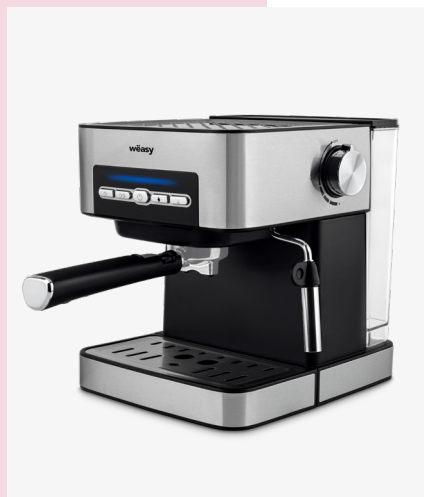

wëasy

machine à expresso

Idéal pour de délicieux expressos

Savourez vos expressos avec la KFX32 !

D'un simple geste, dégustez de délicieux cafés et lattés. Cette machine munie d'un réservoir de 1,6 L offre la possibilité de faire deux expressos simultanément.

Grâce à ses 4 modes vous pouvez également activer la fonction vapeur et eau chaude.

Le plateau chauffe-tasses vous permet de garder vos boissons à la bonne température.

Dégustez de délicieux expressos avec la KFX32 !

caractéristiques

- Pression pompe : 20 bars
- Capacité du réservoir d'eau : 1,6 L
- Buse vapeur pivotante
- Plateau chauffe-tasses
- Réservoir d'eau amovible
- 4 modes : une tasse, deux tasses, eau chaude et fonction vapeur
- Accessoires : 2 filtres en acier inoxydable simple et double, cuillère à mesure
- Puissance : 850 W