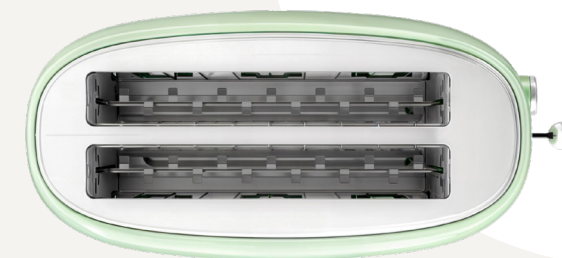

GRV7 GRILLE-PAIN VINTAGE

SWEISS

GRV7 GRV8 GRV9

Réveillez votre cuisine
avec le charme rétro
de ce grille-pain vintage !

Redonnez à vos petits-déjeuners tout le goût du traditionnel avec le grille-pain vintage GRV7 de SWEISS, spécialement conçu pour griller vos baguettes et pain préférés. Son design rétro, inspiré des années 50, apporte une touche élégante et intemporelle à votre cuisine tout en offrant une fonctionnalité moderne.

Grâce à sa fente extra-large et sa puissance de chauffe réglable, le GRV7 garantit une cuisson uniforme pour vos baguettes. Il dispose de 6 niveaux de brunissage pour que vous puissiez personnaliser chaque toast selon vos envies, du légèrement doré au bien croustillant. Une pince en bois est incluse pour sortir vos tranches de pain en toute sécurité sans risquer de vous brûler. Le GRV7 apporte une note de charme vintage à votre quotidien.

Avec sa robustesse, son efficacité et son look rétro, il devient l'allié idéal pour vos moments gourmands. Offrez à votre cuisine l'authenticité d'un grille-pain vintage, parfaitement adapté aux baguettes et laissez SWEISS ajouter une touche de caractère à vos matinées. Un toast parfait à chaque fois, avec un brin de nostalgie en prime.

L : 41 CM
P : 20 CM
H : 18,2 CM

CARACTERISTIQUES

- Capacité : 4 toasts ou 2 tranches de baguette
- Fonctions : décongélation, réchauffage et annulation
- Thermostat réglable : 6 niveaux de brunissage
- Arrêt automatique
- Remontée extra-haute
- Design en acier inoxydable
- Plateau ramasse-miettes
- Rangement facile du cordon
- Pieds antidérapants
- Accessoire : pince en bambou
- Puissance : 1500 W