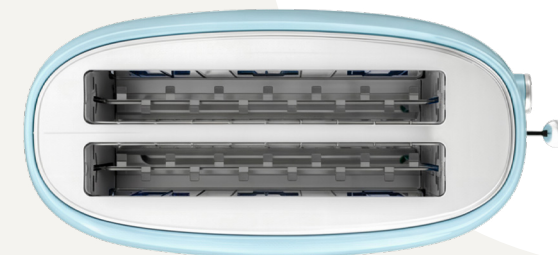

# SWEISS

GRV6

GRV7

GRV8

GRV9

Réveillez votre cuisine  
avec le charme rétro  
de ce grille-pain vintage !

Redonnez à vos petits-déjeuners tout le goût du traditionnel avec le grille-pain vintage GRV6 de SWEISS, spécialement conçu pour griller vos baguettes et pain préférés. Son design rétro, inspiré des années 50, apporte une touche élégante et intemporelle à votre cuisine tout en offrant une fonctionnalité moderne.

Grâce à sa fente extra-large et sa puissance de chauffe réglable, le GRV6 garantit une cuisson uniforme pour vos baguettes. Il dispose de 6 niveaux de brunissage pour que vous puissiez personnaliser chaque toast selon vos envies, du légèrement doré au bien croustillant. Une pince en bois est incluse pour sortir vos tranches de pain en toute sécurité sans risquer de vous brûler. Le GRV6 apporte une note de charme vintage à votre quotidien.

L : 41 CM  
P : 20 CM  
H : 18,2 CM

## CARACTERISTIQUES

- Capacité : 4 toasts ou 2 tranches de baguette
- Fonctions : décongélation, réchauffage et annulation
- Thermostat réglable : 6 niveaux de brunissage
- Arrêt automatique
- Remontée extra-haute
- Design en acier inoxydable
- Plateau ramasse-miettes
- Rangement facile du cordon
- Pieds antidérapants
- Accessoire : pince en bambou
- Puissance : 1500 W