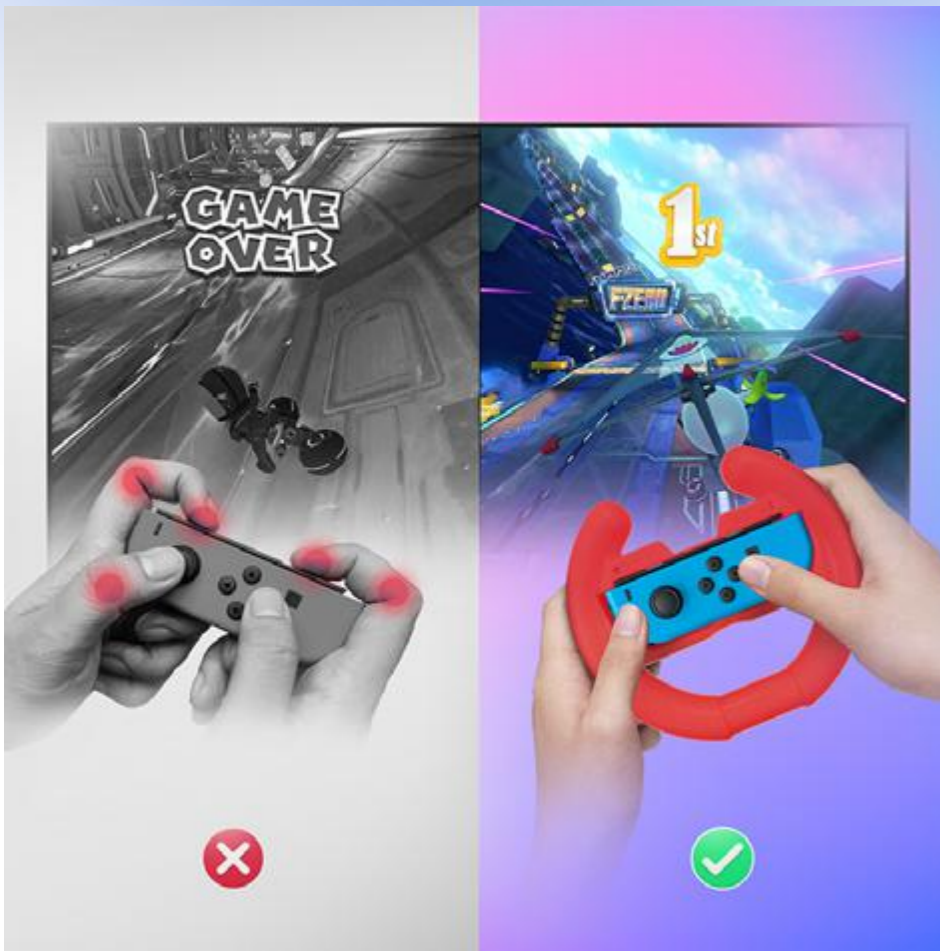

PACK VOLANTS DE
COURSES

x**4**

PACK VOLANTS DE COURS

Pack 4 en 1 composé de 4 volants de course pour manettes Joy-Con™ de Nintendo Switch. Les volants permettent une expérience optimale de jeu et une immersion réussie ! **4 coloris au sein du même pack, reprenant les classiques néons des JoyCon™** de nintendo : Rouge, Bleu, Vert et Rose.

POINTS CLÉS

- Boutons SL et SR accessibles sur le volant
- Encoche d'accueil avec feutrine pour un meilleur maintien
- Retrait facile et rapide grâce à l'accès au dos
- 1 volant de course Néon Rouge
- 1 volant de course Néon Bleu
- 1 volant de course Néon Vert
- 1 volant de course Néon Rose

Colisage
24

Sous colisage
6

NB pcs/palette
360 BOITES

PACK VOLANTS DE COURSE

Pack 2 en 1 composé de 2 volants de course pour manettes Joy-Con™ de Nintendo Switch. Les volants permettent une expérience optimale de jeu et une immersion réussie ! **2 coloris au sein du même pack, reprenant les classiques néons des JoyCon™** de nintendo : Rouge et Bleu.

POINTS CLÉS

- Boutons SL et SR accessibles sur le volant
- Encoche d'accueil avec feutrine pour un meilleur maintien
- Retrait facile et rapide grâce à l'accès au dos
- 1 volant de course Néon Rouge
- 1 volant de course Néon Bleu