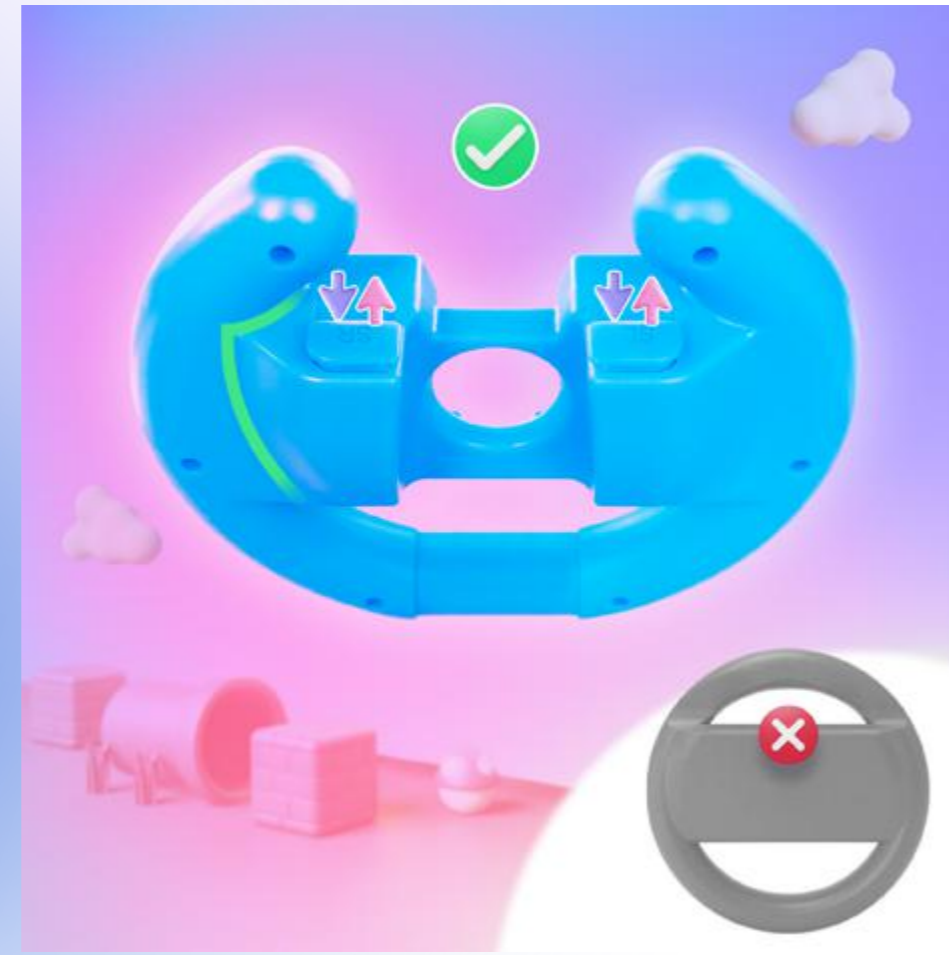

PACK VOLANTS DE
COURSES

x**4**

PACK VOLANTS DE COURS

Pack 4 en 1 composé de 4 volants de course pour manettes Joy-Con™ de Nintendo Switch. Les volants permettent une expérience optimale de jeu et une immersion réussie ! **4 coloris au sein du même pack, reprenant les classiques néons des JoyCon™** de nintendo : Rouge, Bleu, Vert et Rose.

POINTS CLÉS

- Boutons SL et SR accessibles sur le volant
- Encoche d'accueil avec feutrine pour un meilleur maintien
- Retrait facile et rapide grâce à l'accès au dos
- 1 volant de course Néon Rouge
- 1 volant de course Néon Bleu
- 1 volant de course Néon Vert
- 1 volant de course Néon Rose

Colisage
24

Sous colisage
6

NB pcs/palette
360 BOITES

PACK VOLANTS DE COURSE

Pack 2 en 1 composé de 2 volants de course pour manettes Joy-Con™ de Nintendo Switch. Les volants permettent une expérience optimale de jeu et une immersion réussie ! **2 coloris au sein du même pack, reprenant les classiques néons des JoyCon™** de nintendo : Rouge et Bleu.

POINTS CLÉS

- Boutons SL et SR accessibles sur le volant
- Encoche d'accueil avec feutrine pour un meilleur maintien
- Retrait facile et rapide grâce à l'accès au dos
- 1 volant de course Néon Rouge
- 1 volant de course Néon Bleu