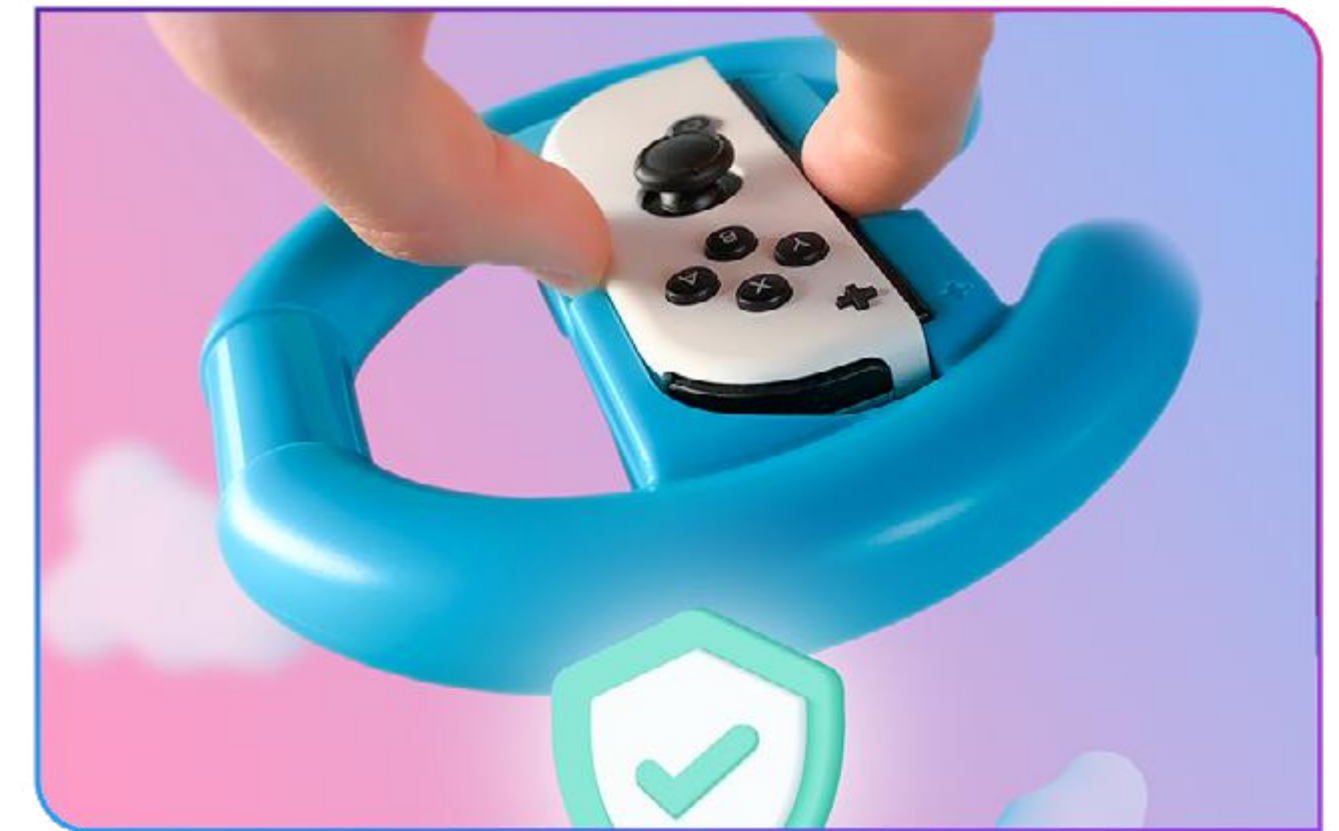

PACK VOLANTS DE
COURSES

x**4**

PACK VOLANTS DE COURS

Pack 4 en 1 composé de 4 volants de course pour manettes Joy-Con™ de Nintendo Switch. Les volants permettent une expérience optimale de jeu et une immersion réussie ! **4 coloris au sein du même pack, reprenant les classiques néons des JoyCon™** de nintendo : Rouge, Bleu, Vert et Rose.

POINTS CLÉS

- Boutons SL et SR accessibles sur le volant
- Encoche d'accueil avec feutrine pour un meilleur maintien
- Retrait facile et rapide grâce à l'accès au dos
- 1 volant de course Néon Rouge
- 1 volant de course Néon Bleu
- 1 volant de course Néon Vert
- 1 volant de course Néon Rose

Colisage
24

Sous colisage
6

NB pcs/palette
360 BOITES

PACK VOLANTS DE COURSE

Pack 2 en 1 composé de 2 volants de course pour manettes Joy-Con™ de Nintendo Switch. Les volants permettent une expérience optimale de jeu et une immersion réussie ! **2 coloris au sein du même pack, reprenant les classiques néons des JoyCon™** de nintendo : Rouge et Bleu.

POINTS CLÉS

- Boutons SL et SR accessibles sur le volant
- Encoche d'accueil avec feutrine pour un meilleur maintien
- Retrait facile et rapide grâce à l'accès au dos
- 1 volant de course Néon Rouge
- 1 volant de course Néon Bleu