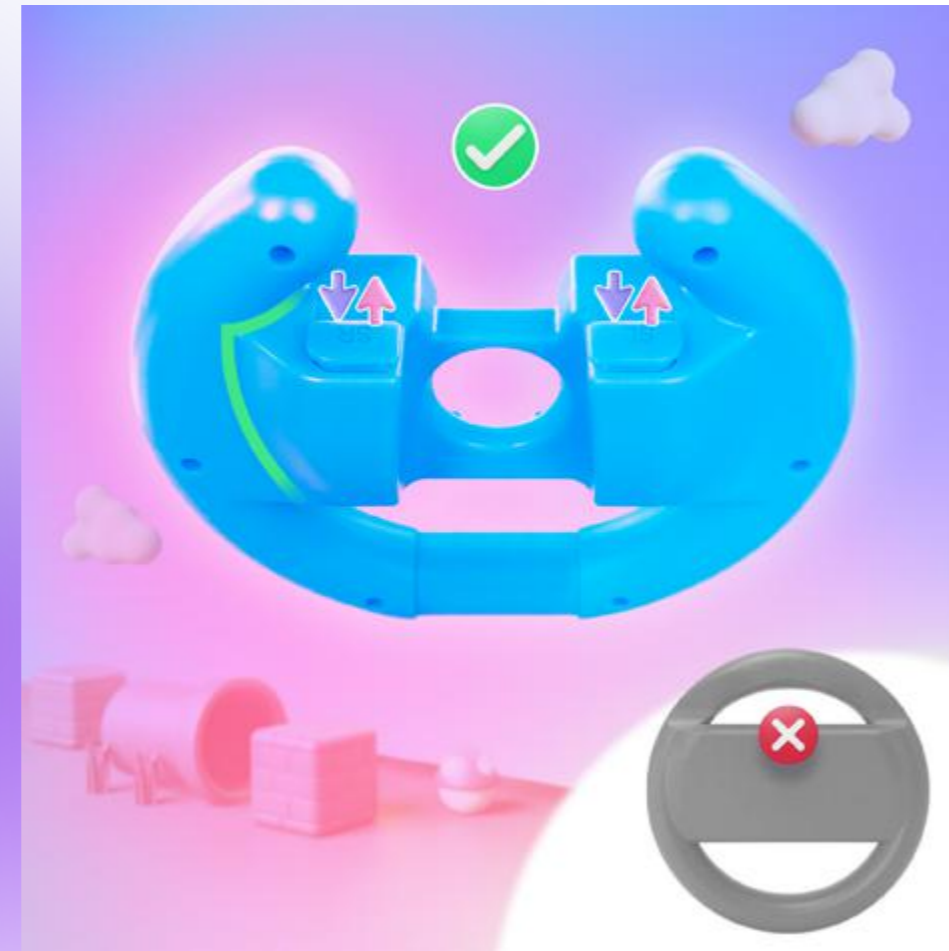

PACK VOLANTS DE
COURSES

x**4**

PACK VOLANTS DE COURS

Pack 4 en 1 composé de 4 volants de course pour manettes Joy-Con™ de Nintendo Switch. Les volants permettent une expérience optimale de jeu et une immersion réussie ! **4 coloris au sein du même pack, reprenant les classiques néons des JoyCon™** de nintendo : Rouge, Bleu, Vert et Rose.

POINTS CLÉS

- Boutons SL et SR accessibles sur le volant
- Encoche d'accueil avec feutrine pour un meilleur maintien
- Retrait facile et rapide grâce à l'accès au dos
- 1 volant de course Néon Rouge
- 1 volant de course Néon Bleu
- 1 volant de course Néon Vert
- 1 volant de course Néon Rose

Colisage
24

Sous colisage
6

NB pcs/palette
360 BOITES

PACK VOLANTS DE COURSE

Pack 2 en 1 composé de 2 volants de course pour manettes Joy-Con™ de Nintendo Switch. Les volants permettent une expérience optimale de jeu et une immersion réussie ! **2 coloris au sein du même pack, reprenant les classiques néons des JoyCon™** de nintendo : Rouge et Bleu.

POINTS CLÉS

- Boutons SL et SR accessibles sur le volant
- Encoche d'accueil avec feutrine pour un meilleur maintien
- Retrait facile et rapide grâce à l'accès au dos
- 1 volant de course Néon Rouge
- 1 volant de course Néon Bleu