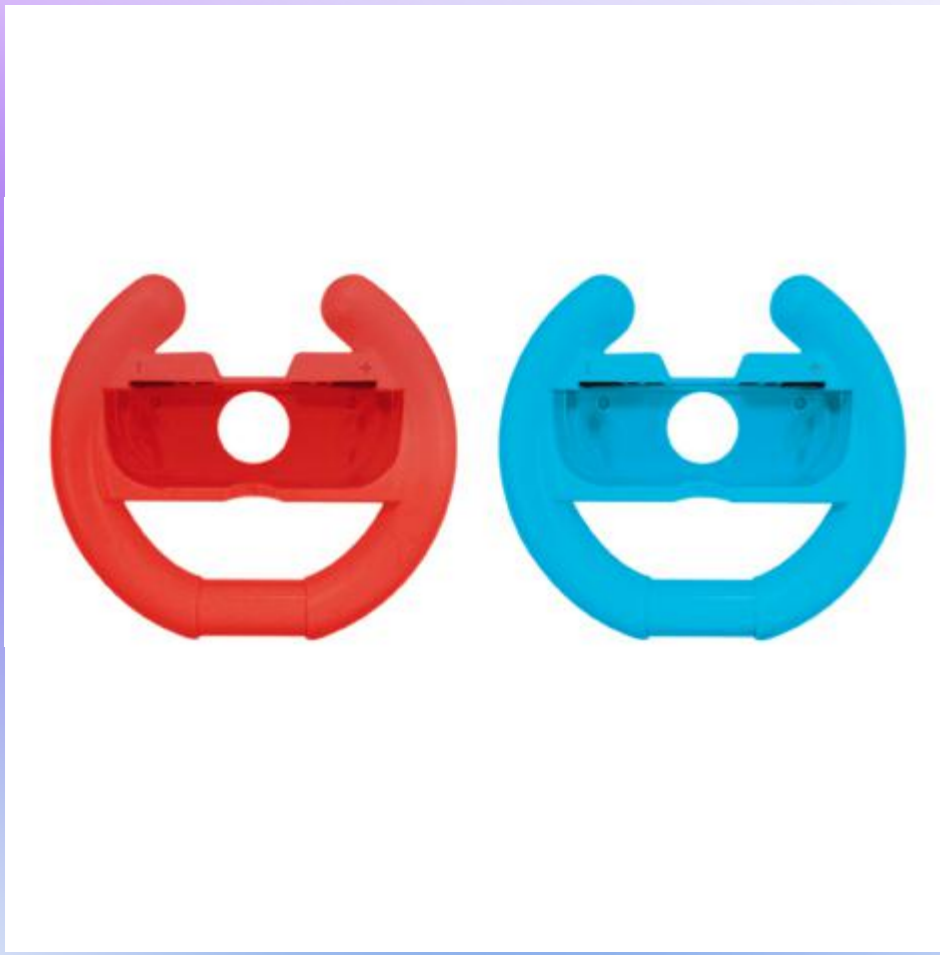

PACK VOLANTS DE
COURSES

x**4**

PACK VOLANTS DE COURS

Pack 4 en 1 composé de 4 volants de course pour manettes Joy-Con™ de Nintendo Switch. Les volants permettent une expérience optimale de jeu et une immersion réussie ! **4 coloris au sein du même pack, reprenant les classiques néons des JoyCon™** de nintendo : Rouge, Bleu, Vert et Rose.

POINTS CLÉS

- Boutons SL et SR accessibles sur le volant
- Encoche d'accueil avec feutrine pour un meilleur maintien
- Retrait facile et rapide grâce à l'accès au dos
- 1 volant de course Néon Rouge
- 1 volant de course Néon Bleu
- 1 volant de course Néon Vert
- 1 volant de course Néon Rose

Colisage
24

Sous colisage
6

NB pcs/palette
360 BOITES

PACK VOLANTS DE COURSE

Pack 2 en 1 composé de 2 volants de course pour manettes Joy-Con™ de Nintendo Switch. Les volants permettent une expérience optimale de jeu et une immersion réussie ! **2 coloris au sein du même pack, reprenant les classiques néons des JoyCon™** de nintendo : Rouge et Bleu.

POINTS CLÉS

- Boutons SL et SR accessibles sur le volant
- Encoche d'accueil avec feutrine pour un meilleur maintien
- Retrait facile et rapide grâce à l'accès au dos
- 1 volant de course Néon Rouge
- 1 volant de course Néon Bleu