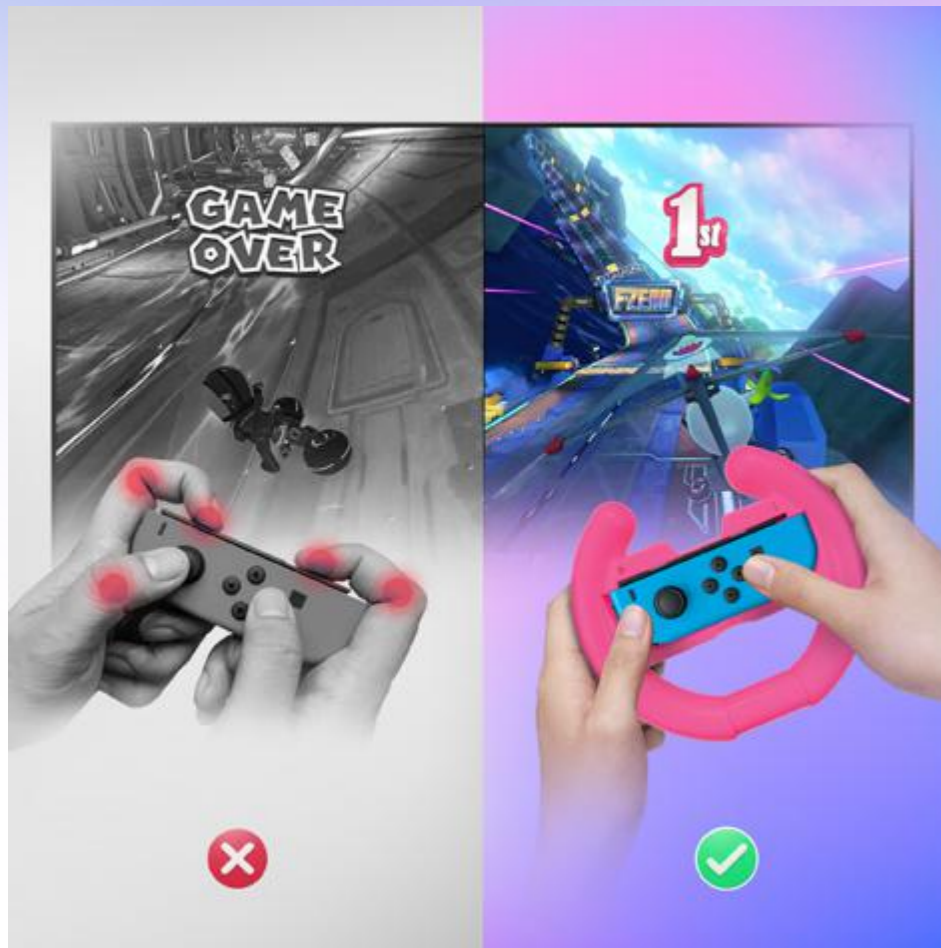

PACK VOLANTS DE
COURSES

x**4**

PACK VOLANTS DE COURS

Pack 4 en 1 composé de 4 volants de course pour manettes Joy-Con™ de Nintendo Switch. Les volants permettent une expérience optimale de jeu et une immersion réussie ! **4 coloris au sein du même pack, reprenant les classiques néons des JoyCon™** de nintendo : Rouge, Bleu, Vert et Rose.

POINTS CLÉS

- Boutons SL et SR accessibles sur le volant
- Encoche d'accueil avec feutrine pour un meilleur maintien
- Retrait facile et rapide grâce à l'accès au dos
- 1 volant de course Néon Rouge
- 1 volant de course Néon Bleu
- 1 volant de course Néon Vert
- 1 volant de course Néon Rose

Colisage
24

Sous colisage
6

NB pcs/palette
360 BOITES

PACK VOLANTS DE COURSE

Pack 2 en 1 composé de 2 volants de course pour manettes Joy-Con™ de Nintendo Switch. Les volants permettent une expérience optimale de jeu et une immersion réussie ! **2 coloris au sein du même pack, reprenant les classiques néons des JoyCon™** de nintendo : Rouge et Bleu.

POINTS CLÉS

- Boutons SL et SR accessibles sur le volant
- Encoche d'accueil avec feutrine pour un meilleur maintien
- Retrait facile et rapide grâce à l'accès au dos
- 1 volant de course Néon Rouge
- 1 volant de course Néon Bleu