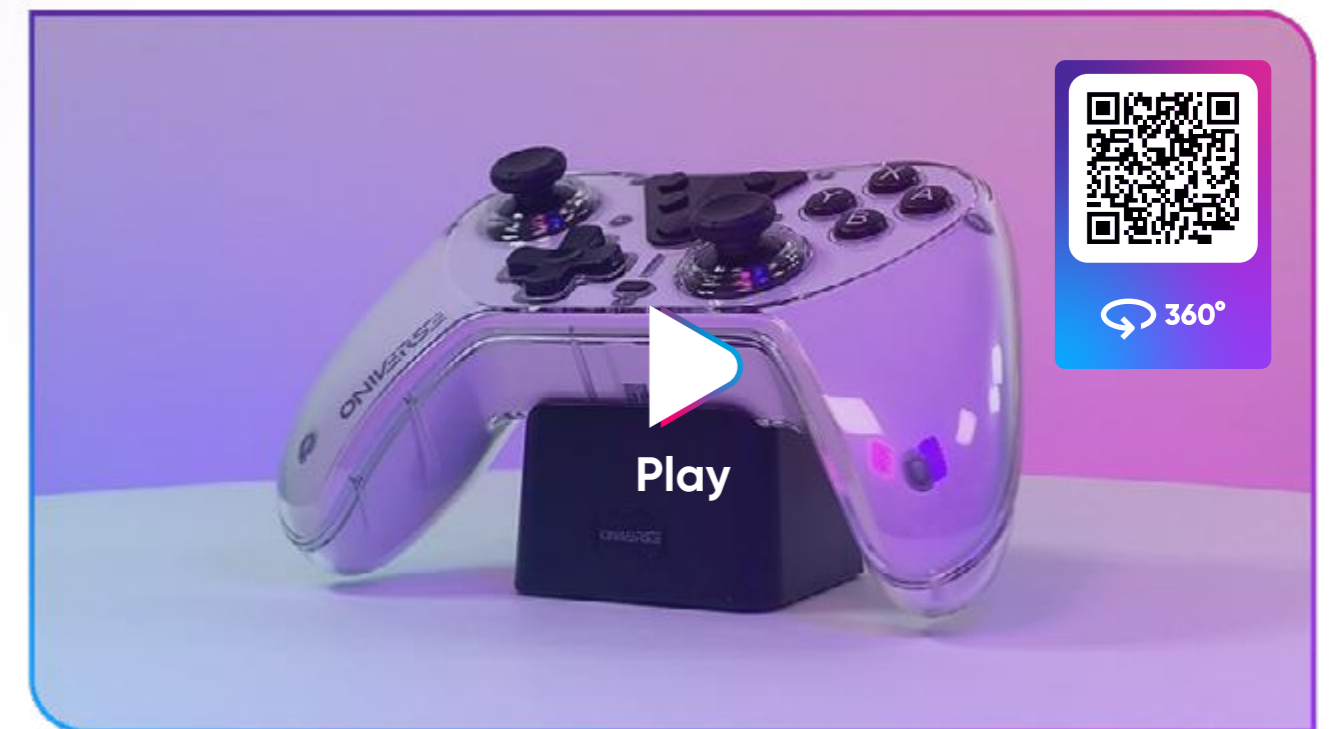

# ASTRNLITE

ERIDANI WHITE

NYSA GREY

ERIDANI WHITE

COMPATIBLE AVEC SWITCH™  
 COMPATIBLE WITH OLED & LITE / PC / ANDROID™ / iOS™

La manette au design cristal arbore offre une ergonomie idéale pour les sessions de jeu prolongées, avec une connexion Bluetooth rapide et sans délai. Son système de **broches intégré permet un branchement facile à la station de charge incluse** au design futuriste. Équipée d'un gyroscope pour les jeux de voiture et d'un mode Turbo pour des actions continues sans pression sur le bouton.

POINTS CLÉS

- Temps de charge : 2 - 3h
- Durée batterie : 10h
- Distance de connexion : 8m
- Capacité de la batterie : 550mAh
- Gyroscope 6 axes
- Mode Turbo
- Câble USB C et station de charge inclus pour une utilisation ultra pratique

**ASTRALITE**  
**NYSA GREY**

COMPATIBLE AVEC SWITCH™  
 COMPATIBLE WITH SWITCH™  
 OLED & LITE / PC / ANDROID™ / iOS™

La manette au design cristal arbore offre une ergonomie idéale pour les sessions de jeu prolongées, avec une connexion Bluetooth rapide et sans délai. Son système de **broches intégré permet un branchement facile à la station de charge incluse** au design futuriste. Équipée d'un gyroscope pour les jeux de voiture et d'un mode Turbo pour des actions continues sans pression sur le bouton.