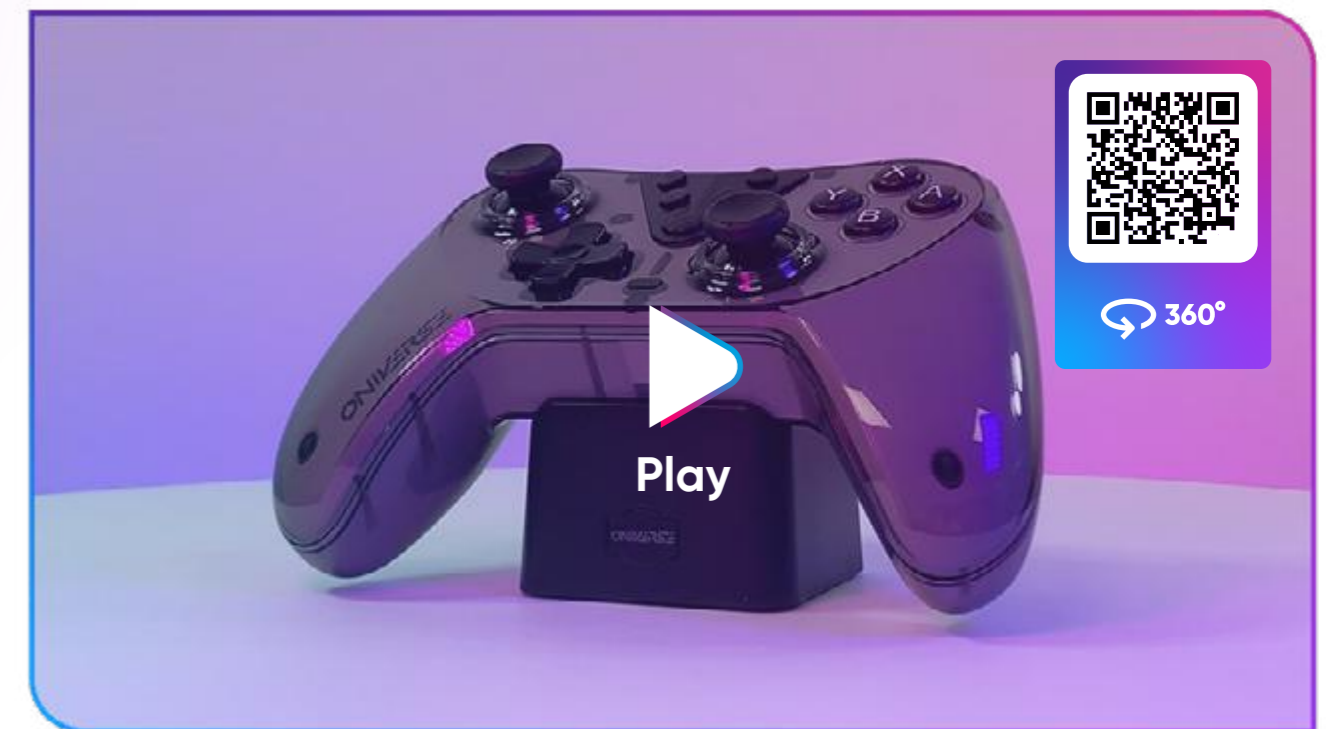

Images / guide d'utilisation

Référence interne
ONICTR2DOCK-SWI-BLK

Barcode
3701417802849

Conditionnement
1PC

Poids unitaire
220 g

Poids carton
TBC

Taille carton
Outer : 39.5 x 39 x 33 cm
Inner : 38.5 x 18.5 x 15.5 cm

Colisage
20

Sous colisage
5

NB pcs/palette
600