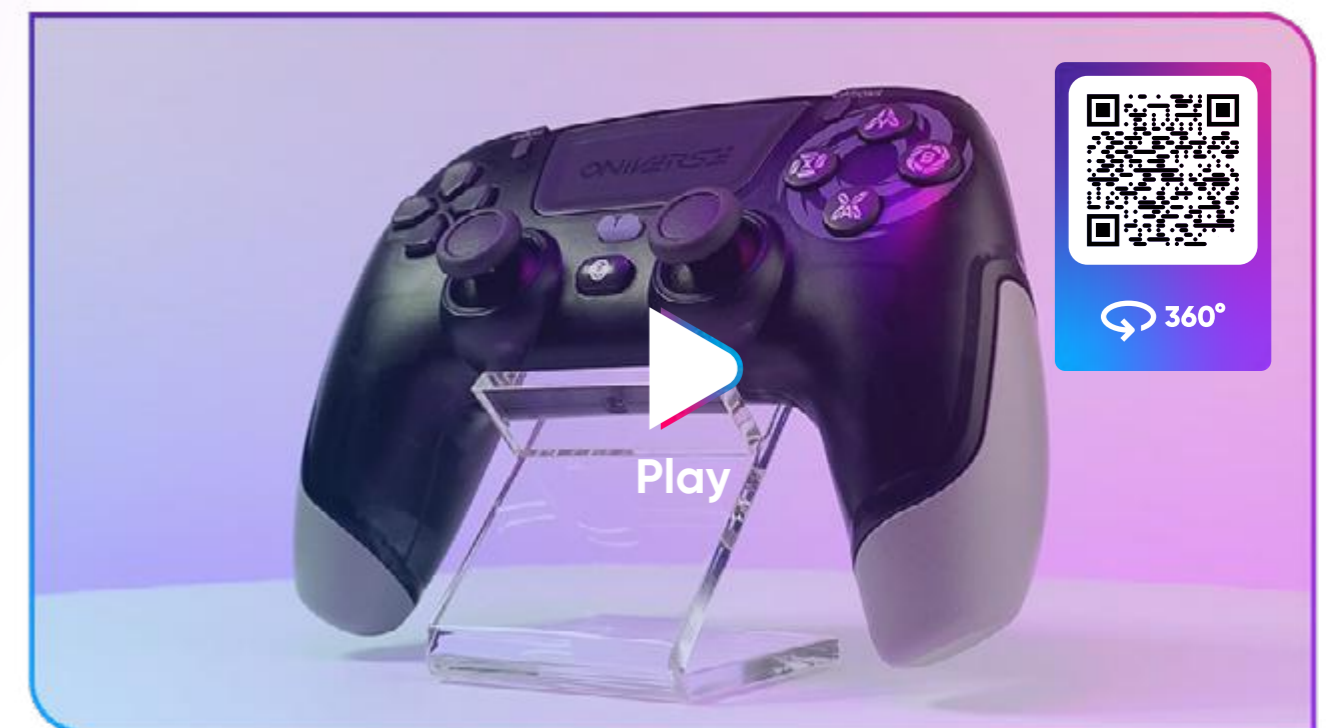

COMPATIBLE AVEC **PS4™**
COMPATIBLE WITH **PS3™ / PC / ANDROID™ / iOS™**

Une manette de jeu transparente, disponible en différents coloris, offre une connexion Bluetooth rapide et sans latence. Son design ergonomique assure une prise en main parfaite. **Avec un pavé tactile et des boutons programmables à l'arrière pour une expérience de jeu optimale.**

POINTS CLÉS

- Temps de charge : 2h
- Durée batterie : 8h
- Distance de connexion : 10m
- Capacité de la batterie : 600mAh
- Gyroscope 6 axes
- Mode Turbo
- Cable de charge Type-C fourni (1,5m)
- Pavé tactile
- Prise jack 3.5mm
- 2 boutons programmables à l'arrière