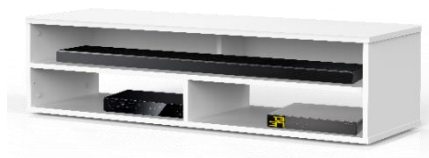

DALLAS 160 – MEUBLE TV 160CM

MEUBLE TV LARGEUR 160 CM AVEC PORTE EN TISSU ACOUSTIQUE ET INFRAROUGE – Le design au service de la technologie Dallas 160 offre des solutions de rangement de câbles et d'aération pour vos équipements audio-vidéo. Les différents compartiments vous permettent de ranger et dissimuler d'autres accessoires (CD/DVD, manettes de jeux vidéo etc.).

- Caisson en bois mélaminé de couleur **noire**. 2 possibilités pour l'aménagement intérieur du caisson : **version standard avec 6 compartiments** et **version spéciale barre de son avec 4 à 5 compartiments**.

Porte
abattante

Cornière
aluminium

Intérieur caisson conçu pour ranger vos appareils audio/vidéo et ici avec la version emplacement barre de son

Estimez les proportions de votre TV

Désignation	Code Article	EAN
Dallas 160	M00046	3760053242518