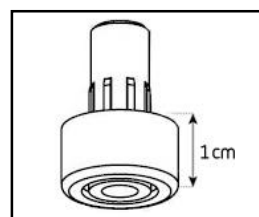

Porte
abattante

Cornière
aluminium

Intérieur caisson conçu pour ranger vos appareils audio/vidéo et ici avec la version emplacement barre de son

Estimez les proportions de votre TV

Désignation	Code Article	EAN
Dallas 160	M00046	3760053242518