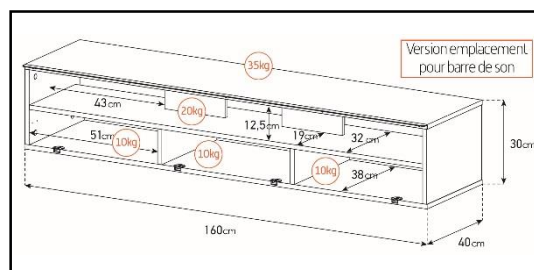

- Caisson en bois mélaminé de couleur **noire**. 2 possibilités pour l'aménagement intérieur du caisson : **version standard avec 6 compartiments** et **version spéciale barre de son avec 4 à 5 compartiments**.

Porte
abattante

Cornière
aluminium

Intérieur caisson conçu pour ranger vos appareils audio/vidéo et ici avec la version emplacement barre de son

Estimez les proportions de votre TV

Désignation	Code Article	EAN
Dallas 160	M00046	3760053242518