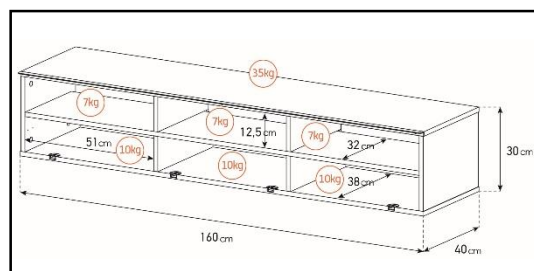

- Caisson en bois mélaminé de couleur **noire**. 2 possibilités pour l'aménagement intérieur du caisson : **version standard avec 6 compartiments** et **version spéciale barre de son avec 4 à 5 compartiments**.

Porte
abattante

Cornière
aluminium

Intérieur caisson conçu pour ranger vos appareils audio/vidéo et ici avec la version emplacement barre de son

Estimez les proportions de votre TV

Désignation	Code Article	EAN
Dallas 160	M00046	3760053242518