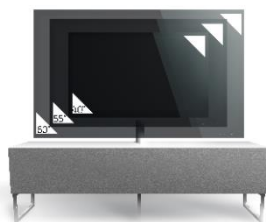

DALLAS 160 – MEUBLE TV 160CM

MEUBLE TV LARGEUR 160 CM AVEC PORTE EN TISSU ACOUSTIQUE ET INFRAROUGE – Le design au service de la technologie Dallas 160 offre des solutions de rangement de câbles et d'aération pour vos équipements audio-vidéo. Les différents compartiments vous permettent de ranger et dissimuler d'autres accessoires (CD/DVD, manettes de jeux vidéo etc.).

- Caisson en bois mélaminé de couleur **noire**. 2 possibilités pour l'aménagement intérieur du caisson : **version standard avec 6 compartiments** et **version spéciale barre de son avec 4 à 5 compartiments**.

-Porte abattante en tissu acoustique de couleur **noire** laissant passer le son et les signaux de vos télécommandes. Ouverture par pression avec aimant poussoir.

-Pour compléter votre meuble, **deux accessoires permettant la fixation de votre TV** et la gestion des câbles sont disponibles. Chaque accessoire est disponible en blanc ou en noir.

Porte
abattante

Cornière
aluminium

Intérieur caisson conçu pour ranger vos appareils audio/vidéo et ici avec la version emplacement barre de son

Estimez les proportions de votre TV

Désignation	Code Article	EAN
Dallas 160	M00046	3760053242518