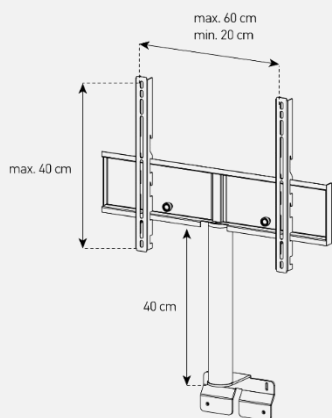

Meuble avec porte en verre opaque infrarouge

- Caisson en bois mélaminé de couleur bois foncé.
- **Porte abattante en verre opaque infrarouge** de couleur noire pour **télécommander** vos périphériques **sans ouvrir la porte**. Ouverture par pression avec aimant poussoir.
- **2 configurations** intérieures disponibles (le choix se fait lors du **montage du meuble**).
- **Pieds design** de couleur grise.
- **Fixation TV rotative** à 24° avec **colonne cache-câble** noire en aluminium - **Poids max TV: 35kg** (la fixation s'assemble sur la partie supérieur du meuble) - **Vesa 200/300/400/600**
- Meubles **livrés non montés avec notice et visserie**.
- **Garantie 2 ans**.

Dessin technique potence

Dessin technique caisson 160 cm

Dessin technique pied design

Désignation	Code Article	EAN
BELOVO 160	M00172	3760053243621