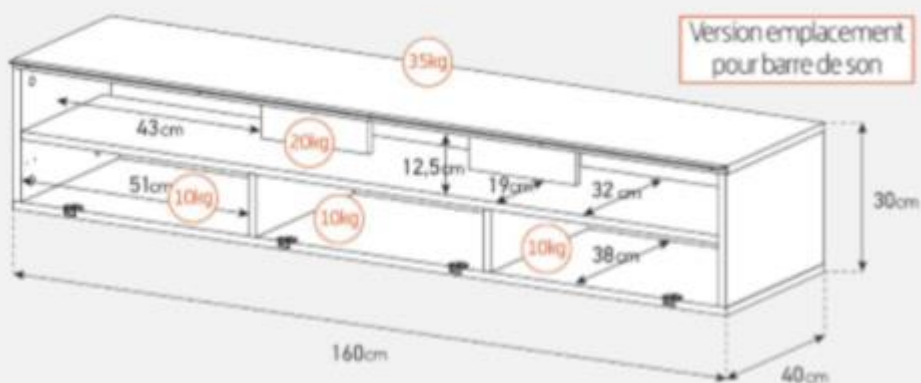

Meuble avec porte en verre opaque infrarouge

- Caisson en bois mélaminé de couleur bois foncé.
- **Porte abattante en verre opaque infrarouge** de couleur noire pour **télécommander** vos périphériques **sans ouvrir la porte**. Ouverture par pression avec aimant poussoir.
- **2 configurations** intérieures disponibles (le choix se fait lors du **montage du meuble**).
- **Pieds design** de couleur grise.
- **Fixation TV rotative** à 24° avec **colonne cache-câble** noire en aluminium - **Poids max TV: 35kg** (la fixation s'assemble sur la partie supérieur du meuble) - **Vesa 200/300/400/600**
- Meubles **livrés non montés avec notice et visserie**.
- **Garantie 2 ans**.

Dessin technique potence

Dessin technique caisson 160 cm

Dessin technique pied design

Désignation	Code Article	EAN
BELOVO 160	M00172	3760053243621