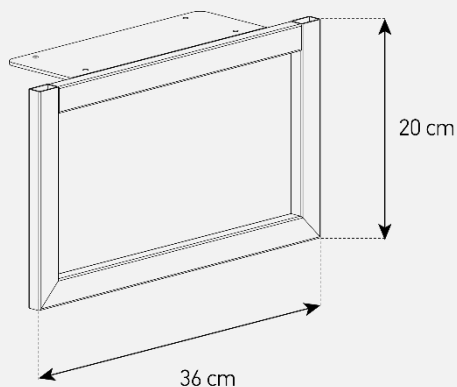

Meuble avec porte en verre opaque infrarouge

- Caisson en bois mélaminé de couleur bois foncé.
- **Porte abattante en verre opaque infrarouge** de couleur noire pour **télécommander** vos périphériques **sans ouvrir la porte**. Ouverture par pression avec aimant poussoir.
- **2 configurations** intérieures disponibles (le choix se fait lors du **montage du meuble**).
- **Pieds design** de couleur grise.
- **Fixation TV rotative** à 24° avec **colonne cache-câble** noire en aluminium - **Poids max TV: 35kg** (la fixation s'assemble sur la partie supérieur du meuble) - **Vesa 200/300/400/600**
- Meubles **livrés non montés avec notice et visserie**.
- **Garantie 2 ans**.

Dessin technique potence

Dessin technique caisson 160 cm

Dessin technique pied design

Désignation	Code Article	EAN
BELOVO 160	M00172	3760053243621