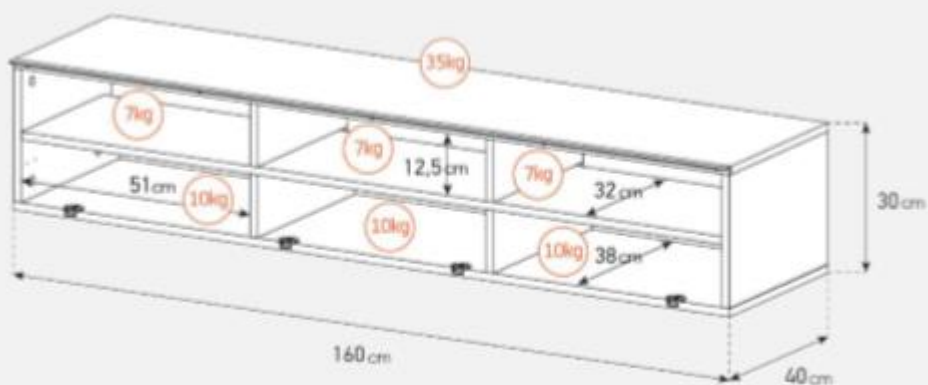

Meuble avec porte en verre opaque infrarouge

- Caisson en bois mélaminé de couleur bois foncé.
- **Porte abattante en verre opaque infrarouge** de couleur noire pour **télécommander** vos périphériques **sans ouvrir la porte**. Ouverture par pression avec aimant poussoir.
- **2 configurations** intérieures disponibles (le choix se fait lors du **montage du meuble**).
- **Pieds design** de couleur grise.
- **Fixation TV rotative** à 24° avec **colonne cache-câble** noire en aluminium - **Poids max TV: 35kg** (la fixation s'assemble sur la partie supérieur du meuble) - **Vesa 200/300/400/600**
- Meubles **livrés non montés avec notice et visserie**.
- **Garantie 2 ans**.

Dessin technique potence

Dessin technique caisson 160 cm

Dessin technique pied design

Désignation	Code Article	EAN
BELOVO 160	M00172	3760053243621