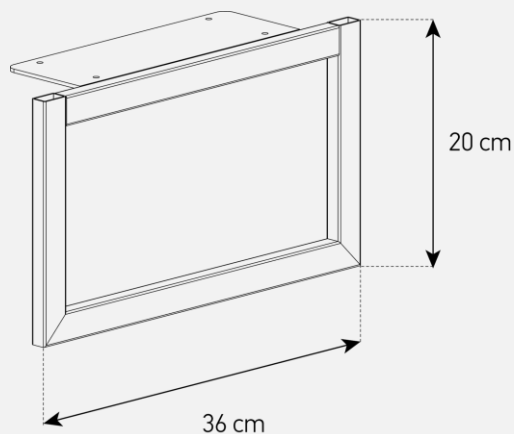

Porte en verre infrarouge

Verre trempé

Système d'aération

Emplacement barre de son

Cornière aluminium

**Meuble TV avec porte en verre opaque infrarouge**

- **MADRID 120** offre des **solutions de gestion des câbles et d'aération pour vos équipements audio-vidéo.**
- Caisson en **bois mélaminé** de couleur noire.
- **2 configurations** intérieures disponibles (le choix se fait lors du **montage du meuble**) : **version standard** avec 4 compartiments et **version spéciale barre de son** avec 3 compartiments;
- **Porte abattante en verre opaque infrarouge** de couleur noire pour **télécommander vos périphériques sans ouvrir la porte.** Ouverture par pression avec aimant poussoir.
- **Le plateau en verre trempé de couleur noire** offre une  **finition brillante** tout en apportant une **protection supplémentaire.**
- **Pieds design** de couleur silver.
- Meubles **livrés non montés avec notice et visserie.**
- **Garantie 2 ans.**

**Dessin technique pieds Design**

**Dessin technique caisson 120 cm**

Désignation	Code Article	EAN	Nb de colis
MADRID 120	M00184	3760053244697	2