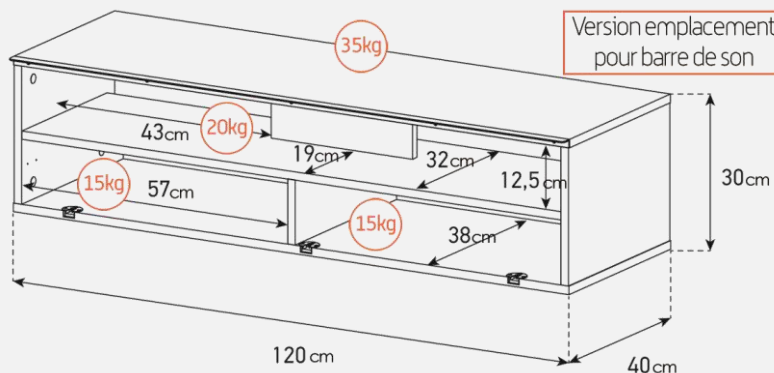

Porte en verre infrarouge

Verre trempé

Système d'aération

Emplacement barre de son

Cornière aluminium

**Meuble TV avec porte en verre opaque infrarouge**

- **MADRID 120** offre des **solutions de gestion des câbles et d'aération pour vos équipements audio-vidéo.**
- Caisson en **bois mélaminé** de couleur noire.
- **2 configurations** intérieures disponibles (le choix se fait lors du **montage du meuble**) : **version standard** avec 4 compartiments et **version spéciale barre de son** avec 3 compartiments;
- **Porte abattante en verre opaque infrarouge** de couleur noire pour **télécommander vos périphériques sans ouvrir la porte.** Ouverture par pression avec aimant poussoir.
- **Le plateau en verre trempé de couleur noire** offre une  **finition brillante** tout en apportant une **protection supplémentaire.**
- **Pieds design** de couleur silver.
- Meubles **livrés non montés avec notice et visserie.**
- **Garantie 2 ans.**

**Dessin technique pieds Design**

**Dessin technique caisson 120 cm**

Désignation	Code Article	EAN	Nb de colis
MADRID 120	M00184	3760053244697	2