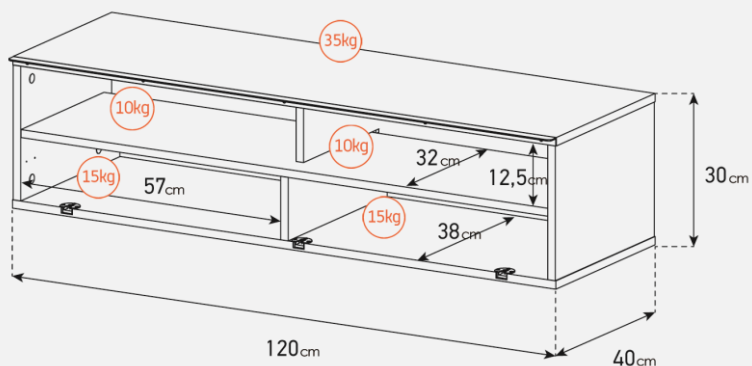

Porte en verre infrarouge

Verre trempé

Système d'aération

Emplacement barre de son

Cornière aluminium

**Meuble TV avec porte en verre opaque infrarouge**

- **MADRID 120** offre des **solutions de gestion des câbles et d'aération pour vos équipements audio-vidéo.**
- Caisson en **bois mélaminé** de couleur noire.
- **2 configurations** intérieures disponibles (le choix se fait lors du **montage du meuble**) : **version standard** avec 4 compartiments et **version spéciale barre de son** avec 3 compartiments;
- **Porte abattante en verre opaque infrarouge** de couleur noire pour **télécommander vos périphériques sans ouvrir la porte.** Ouverture par pression avec aimant poussoir.
- **Le plateau en verre trempé de couleur noire** offre une  **finition brillante** tout en apportant une **protection supplémentaire.**
- **Pieds design** de couleur silver.
- Meubles **livrés non montés avec notice et visserie.**
- **Garantie 2 ans.**

**Dessin technique pieds Design**

**Dessin technique caisson 120 cm**

Désignation	Code Article	EAN	Nb de colis
MADRID 120	M00184	3760053244697	2