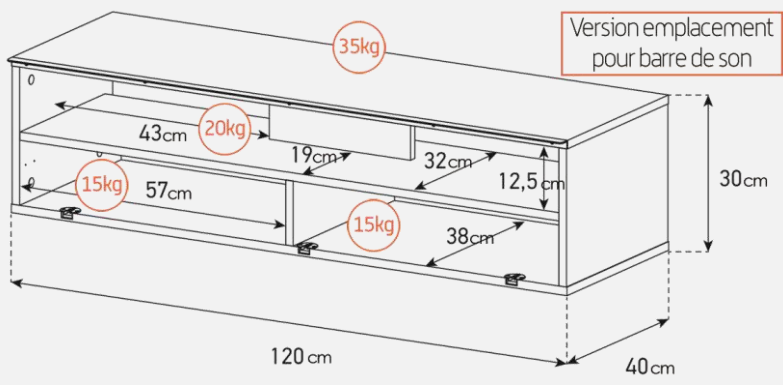

Meuble TV avec porte en textile acoustique & infrarouge

- **GERONE 120** offre des solutions de gestion des câbles et d'aération pour vos équipements audio-vidéo.
- Caisson en bois mélaminé de couleur grise.
- **2 configurations** intérieures disponibles (le choix se fait lors du montage du meuble) : **version standard** avec 4 compartiments et **version spéciale barre de son** avec 3 compartiments
- **Porte abattante en textile acoustique infrarouge** de couleur noire pour **télécommander** vos périphériques **sans ouvrir la porte**. Ouverture par pression avec aimant poussoir
- **Pieds design** de couleur silver.
- **Fixation TV rotative à 24°** avec colonne cache câble noire en aluminium. Poids max TV **35 kg** (la fixation s'assemble sur la partie supérieur du meuble). Vesa **200 300 400 600**
- Meubles **livrés non montés avec notice et visserie**.
- **Garantie 2 ans**.

Porte en tissu acoustique et infrarouge Système d'aération Emplacement barre de son Cornière aluminium

Dessin technique de la potence

Dessin technique pieds Design

Dessin technique caisson 120 cm

| Désignation | Code Article | EAN | Nb de colis |
|-------------|--------------|---------------|-------------|
| GERONE 120 | M00187 | 3760053244727 | 3 |