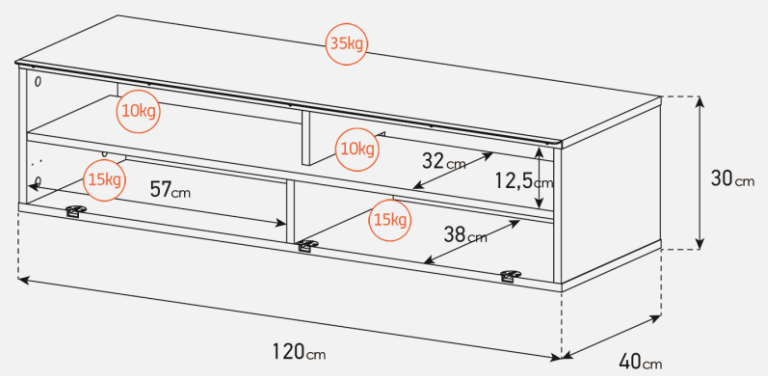

Meuble TV avec porte en textile acoustique & infrarouge

- **GERONE 120** offre des solutions de gestion des câbles et d'aération pour vos équipements audio-vidéo.
- Caisson en bois mélaminé de couleur grise.
- **2 configurations** intérieures disponibles (le choix se fait lors du montage du meuble) : **version standard** avec 4 compartiments et **version spéciale barre de son** avec 3 compartiments
- **Porte abattante en textile acoustique infrarouge** de couleur noire pour **télécommander** vos périphériques **sans ouvrir la porte**. Ouverture par pression avec aimant poussoir
- **Pieds design** de couleur silver.
- **Fixation TV rotative à 24°** avec colonne cache câble noire en aluminium. Poids max TV **35 kg** (la fixation s'assemble sur la partie supérieur du meuble). Vesa **200 300 400 600**
- Meubles **livrés non montés avec notice et visserie**.
- **Garantie 2 ans**.

Porte en tissu acoustique et infrarouge Système d'aération Emplacement barre de son Cornière aluminium

Dessin technique de la potence

Dessin technique pieds Design

Dessin technique caisson 120 cm

| Désignation | Code Article | EAN | Nb de colis |
|-------------|--------------|---------------|-------------|
| GERONE 120 | M00187 | 3760053244727 | 3 |