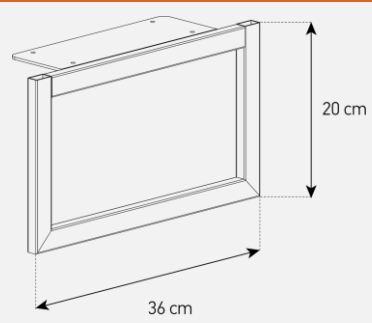

Meuble TV avec porte en textile acoustique & infrarouge

- **GERONE 120** offre des solutions de gestion des câbles et d'aération pour vos équipements audio-vidéo.
- Caisson en bois mélaminé de couleur grise.
- **2 configurations** intérieures disponibles (le choix se fait lors du montage du meuble) : **version standard** avec 4 compartiments et **version spéciale barre de son** avec 3 compartiments
- **Porte abattante en textile acoustique infrarouge** de couleur noire pour **télécommander** vos périphériques **sans ouvrir la porte**. Ouverture par pression avec aimant poussoir
- **Pieds design** de couleur silver.
- **Fixation TV rotative à 24°** avec colonne cache câble noire en aluminium. Poids max TV **35 kg** (la fixation s'assemble sur la partie supérieur du meuble). Vesa **200 300 400 600**
- Meubles **livrés non montés avec notice et visserie**.
- **Garantie 2 ans**.

Porte en tissu acoustique et infrarouge Système d'aération Emplacement barre de son Cornière aluminium

Dessin technique de la potence

Dessin technique pieds Design

Dessin technique caisson 120 cm

| Désignation | Code Article | EAN | Nb de colis |
|-------------|--------------|---------------|-------------|
| GERONE 120 | M00187 | 3760053244727 | 3 |