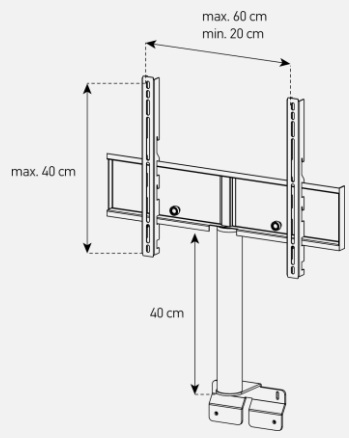

Meuble TV avec porte en textile acoustique & infrarouge

- **GERONE 120** offre des solutions de gestion des câbles et d'aération pour vos équipements audio-vidéo.
- Caisson en bois mélaminé de couleur grise.
- **2 configurations** intérieures disponibles (le choix se fait lors du montage du meuble) : **version standard** avec 4 compartiments et **version spéciale barre de son** avec 3 compartiments
- **Porte abattante en textile acoustique infrarouge** de couleur noire pour **télécommander** vos périphériques **sans ouvrir la porte**. Ouverture par pression avec aimant poussoir
- **Pieds design** de couleur silver.
- **Fixation TV rotative à 24°** avec colonne cache câble noire en aluminium. Poids max TV **35 kg** (la fixation s'assemble sur la partie supérieur du meuble). Vesa **200 300 400 600**
- Meubles **livrés non montés avec notice et visserie**.
- **Garantie 2 ans**.

Porte en tissu acoustique et infrarouge Système d'aération Emplacement barre de son Cornière aluminium

Dessin technique de la potence

Dessin technique pieds Design

Dessin technique caisson 120 cm

| Désignation | Code Article | EAN | Nb de colis |
|-------------|--------------|---------------|-------------|
| GERONE 120 | M00187 | 3760053244727 | 3 |