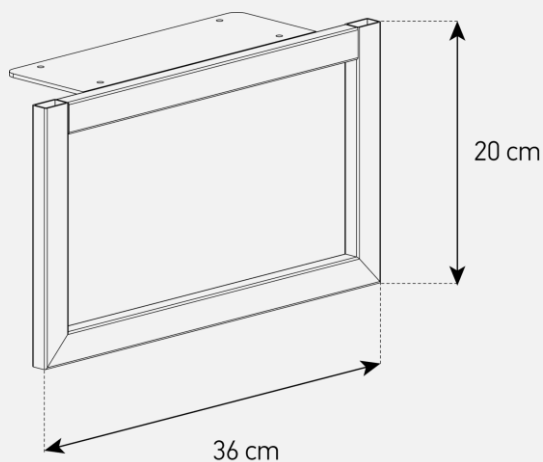

Porte en tissu
acoustique et infrarouge

Système d'aération

Emplacement
barre de son

Verre trempé

Cornière aluminium

Meuble TV avec porte en textile acoustique & infrarouge

- **MERIDA 120** offre des **solutions de gestion des câbles et d'aération pour vos équipements** audio-vidéo.
- Caisson en **bois mélaminé** de couleur noire.
- **2 configurations** intérieures disponibles (le choix se fait lors du **montage du meuble**) : **version standard** avec 4 compartiments et **version spéciale barre de son** avec 3 compartiments.
- **Porte abattante en textile acoustique infrarouge** de couleur grise pour **télécommander** vos périphériques **sans ouvrir la porte**. Ouverture par pression avec aimant poussoir.
- **Le plateau en verre trempé de couleur noire** offre une **finition brillante** tout en apportant une **protection supplémentaire**.
- **Pieds design** de couleur silver.
- Meubles livrés **non montés avec notice et visserie**.
- **Garantie 2 ans**.

Dessin technique caisson 120 cm

Dessin technique pieds Design

| Désignation | Code Article | EAN | Nb de colis |
|-------------|--------------|---------------|-------------|
| MERIDA 120 | M00188 | 3760053244734 | 2 |