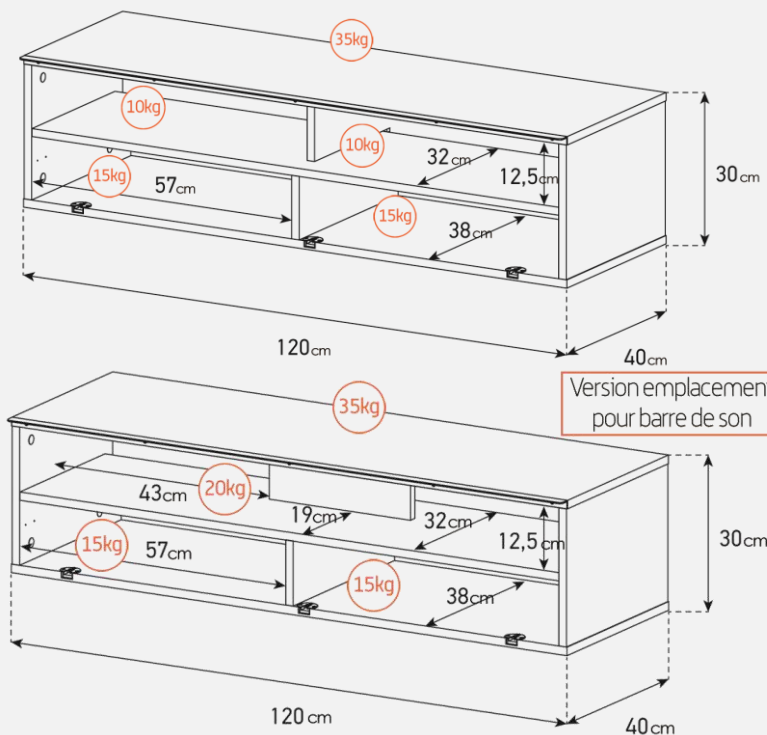

Porte en tissu
acoustique et infrarouge

Système d'aération

Emplacement
barre de son

Verre trempé

Cornière aluminium

Meuble TV avec porte en textile acoustique & infrarouge

- **MERIDA 120** offre des **solutions de gestion des câbles et d'aération pour vos équipements** audio-vidéo.
- Caisson en **bois mélaminé** de couleur noire.
- **2 configurations** intérieures disponibles (le choix se fait lors du **montage du meuble**) : **version standard** avec 4 compartiments et **version spéciale barre de son** avec 3 compartiments.
- **Porte abattante en textile acoustique infrarouge** de couleur grise pour **télécommander** vos périphériques **sans ouvrir la porte**. Ouverture par pression avec aimant poussoir.
- **Le plateau en verre trempé de couleur noire** offre une **finition brillante** tout en apportant une **protection supplémentaire**.
- **Pieds design** de couleur silver.
- Meubles livrés **non montés avec notice et visserie**.
- **Garantie 2 ans**.

Dessin technique caisson 120 cm

Dessin technique pieds Design

| Désignation | Code Article | EAN | Nb de colis |
|-------------|--------------|---------------|-------------|
| MERIDA 120 | M00188 | 3760053244734 | 2 |