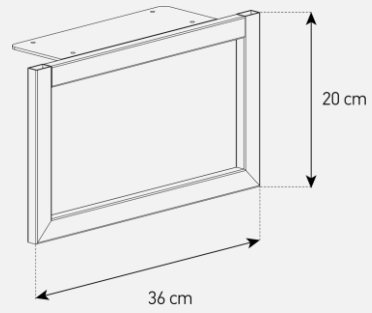

Emplacement barre de son    Système d'aération    Cornière aluminium

**Meuble TV avec demi-porte abattante**

- MALAGA 120 offre des solutions de gestion des câbles et d'aération pour vos équipements audio-vidéo.
- Caisson en bois mélaminé de couleur bois foncé.
- 2 configurations intérieures disponibles (le choix se fait lors du montage du meuble) : version standard avec 4 compartiments et version spéciale barre de son avec 3 compartiments
- Demi-porte abattante en bois de couleur noire permettant de laisser la partie supérieure du caisson ouverte pour pouvoir utiliser sa barre de son et piloter ses appareils sans ouvrir le meuble. Ouverture par pression avec aimant poussoir.
- Pieds design de couleur noire.
- Fixation TV rotative à 24° avec colonne cache câble noire en aluminium. Poids max TV 35 kg (la fixation s'assemble sur la partie supérieur du meuble). Vesa 200 300 400 600
- Meubles livrés non montés avec notice et visserie.
- Garantie 2 ans.

Dessin technique de la potence

Dessin technique caisson 120 cm

Dessin technique pieds Design

| Désignation | Code Article | EAN           | Nb de colis |
|-------------|--------------|---------------|-------------|
| MALAGA 120  | M00189       | 3760053244741 | 3           |