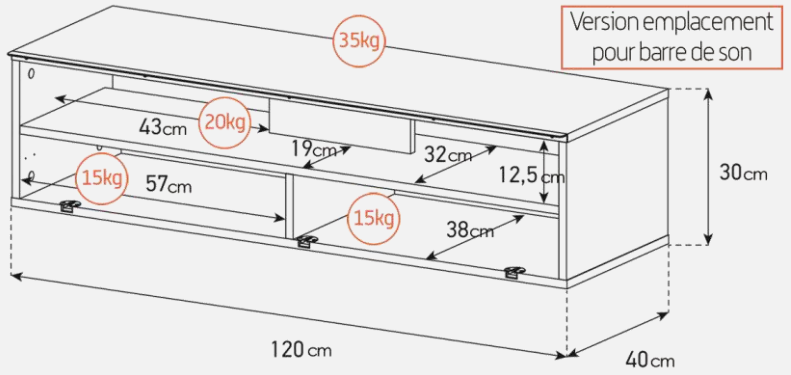

Emplacement barre de son    Système d'aération    Cornière aluminium

**Meuble TV avec demi-porte abattante**

- MALAGA 120 offre des solutions de gestion des câbles et d'aération pour vos équipements audio-vidéo.
- Caisson en bois mélaminé de couleur bois foncé.
- 2 configurations intérieures disponibles (le choix se fait lors du montage du meuble) : version standard avec 4 compartiments et version spéciale barre de son avec 3 compartiments
- Demi-porte abattante en bois de couleur noire permettant de laisser la partie supérieure du caisson ouverte pour pouvoir utiliser sa barre de son et piloter ses appareils sans ouvrir le meuble. Ouverture par pression avec aimant poussoir.
- Pieds design de couleur noire.
- Fixation TV rotative à 24° avec colonne cache câble noire en aluminium. Poids max TV 35 kg (la fixation s'assemble sur la partie supérieur du meuble). Vesa 200 300 400 600
- Meubles livrés non montés avec notice et visserie.
- Garantie 2 ans.

Dessin technique de la potence

Dessin technique caisson 120 cm

Dessin technique pieds Design

| Désignation | Code Article | EAN           | Nb de colis |
|-------------|--------------|---------------|-------------|
| MALAGA 120  | M00189       | 3760053244741 | 3           |