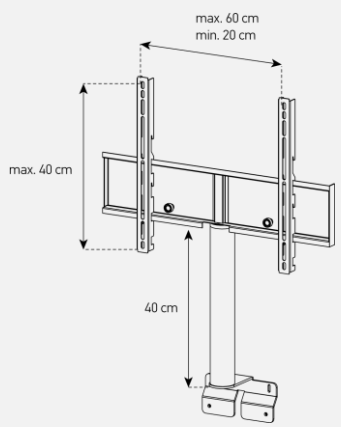

Emplacement barre de son    Système d'aération    Cornière aluminium

**Meuble TV avec demi-porte abattante**

- MALAGA 120 offre des solutions de gestion des câbles et d'aération pour vos équipements audio-vidéo.
- Caisson en bois mélaminé de couleur bois foncé.
- 2 configurations intérieures disponibles (le choix se fait lors du montage du meuble) : version standard avec 4 compartiments et version spéciale barre de son avec 3 compartiments
- Demi-porte abattante en bois de couleur noire permettant de laisser la partie supérieure du caisson ouverte pour pouvoir utiliser sa barre de son et piloter ses appareils sans ouvrir le meuble. Ouverture par pression avec aimant poussoir.
- Pieds design de couleur noire.
- Fixation TV rotative à 24° avec colonne cache câble noire en aluminium. Poids max TV 35 kg (la fixation s'assemble sur la partie supérieur du meuble). Vesa 200 300 400 600
- Meubles livrés non montés avec notice et visserie.
- Garantie 2 ans.

Dessin technique de la potence

Dessin technique caisson 120 cm

Dessin technique pieds Design

| Désignation | Code Article | EAN           | Nb de colis |
|-------------|--------------|---------------|-------------|
| MALAGA 120  | M00189       | 3760053244741 | 3           |