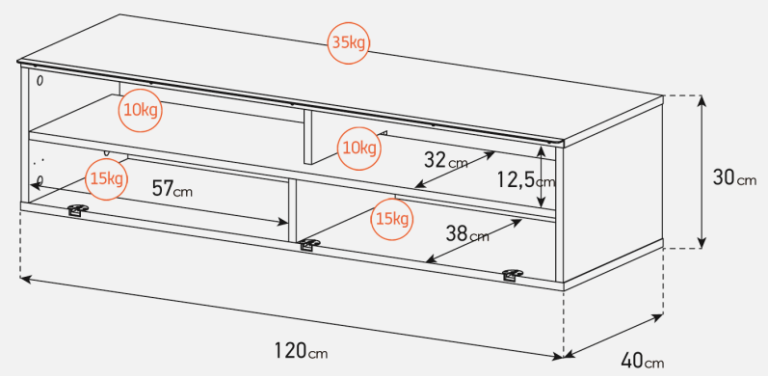

Emplacement barre de son    Système d'aération    Cornière aluminium

**Meuble TV avec demi-porte abattante**

- MALAGA 120 offre des solutions de gestion des câbles et d'aération pour vos équipements audio-vidéo.
- Caisson en bois mélaminé de couleur bois foncé.
- 2 configurations intérieures disponibles (le choix se fait lors du montage du meuble) : version standard avec 4 compartiments et version spéciale barre de son avec 3 compartiments
- Demi-porte abattante en bois de couleur noire permettant de laisser la partie supérieure du caisson ouverte pour pouvoir utiliser sa barre de son et piloter ses appareils sans ouvrir le meuble. Ouverture par pression avec aimant poussoir.
- Pieds design de couleur noire.
- Fixation TV rotative à 24° avec colonne cache câble noire en aluminium. Poids max TV 35 kg (la fixation s'assemble sur la partie supérieur du meuble). Vesa 200 300 400 600
- Meubles livrés non montés avec notice et visserie.
- Garantie 2 ans.

Dessin technique de la potence

Dessin technique caisson 120 cm

Dessin technique pieds Design

| Désignation | Code Article | EAN           | Nb de colis |
|-------------|--------------|---------------|-------------|
| MALAGA 120  | M00189       | 3760053244741 | 3           |