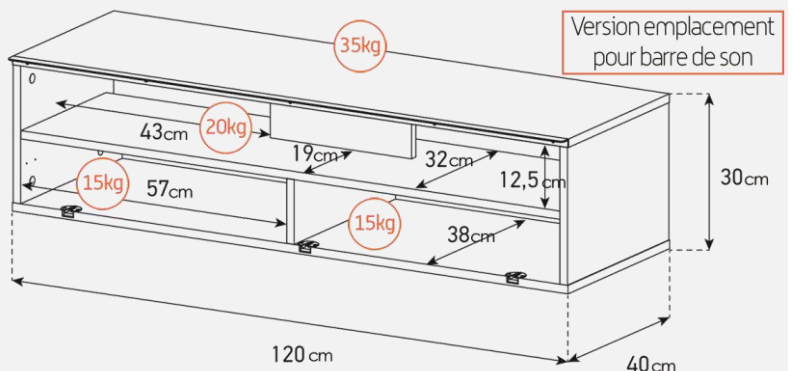

Emplacement
barre de son

Système d'aération

Verre trempé

Cornière aluminium

Meuble TV avec demi-porte abattante

- **ALICANTE 120** offre des **solutions de gestion des câbles et d'aération pour vos équipements** audio-vidéo.
- Caisson en **bois mélaminé** de couleur blanche.
- **2 configurations** intérieures disponibles (le choix se fait lors du **montage du meuble**) : **version standard** avec 4 compartiments et **version spéciale barre de son** avec 3 compartiments
- **Demi-porte abattante en bois** de couleur grise permettant de laisser la partie supérieure du caisson ouverte pour pouvoir utiliser sa barre de son et **piloter ses appareils sans ouvrir le meuble**. Ouverture par pression avec aimant poussoir.
- **Le plateau en verre trempé de couleur blanche** offre une **finition brillante** tout en apportant une **protection supplémentaire**.
- **Pieds design** de couleur silver.
- Meubles livrés **non montés avec notice et visserie**.
- **Garantie 2 ans**.

Dessin technique pieds Design

Dessin technique caisson 120 cm

Désignation	Code Article	EAN	Nb de colis
ALICANTE 120	M00190	3760053244758	2