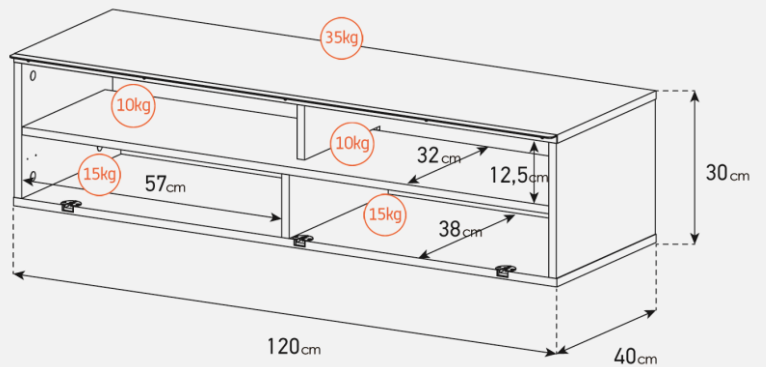

Emplacement
barre de son

Système d'aération

Verre trempé

Cornière aluminium

Meuble TV avec demi-porte abattante

- **ALICANTE 120** offre des **solutions de gestion des câbles et d'aération pour vos équipements** audio-vidéo.
- Caisson en **bois mélaminé** de couleur blanche.
- **2 configurations** intérieures disponibles (le choix se fait lors du **montage du meuble**) : **version standard** avec 4 compartiments et **version spéciale barre de son** avec 3 compartiments
- **Demi-porte abattante en bois** de couleur grise permettant de laisser la partie supérieure du caisson ouverte pour pouvoir utiliser sa barre de son et **piloter ses appareils sans ouvrir le meuble**. Ouverture par pression avec aimant poussoir.
- **Le plateau en verre trempé de couleur blanche** offre une **finition brillante** tout en apportant une **protection supplémentaire**.
- **Pieds design** de couleur silver.
- Meubles livrés **non montés avec notice et visserie**.
- **Garantie 2 ans**.

Dessin technique pieds Design

Dessin technique caisson 120 cm

Désignation	Code Article	EAN	Nb de colis
ALICANTE 120	M00190	3760053244758	2