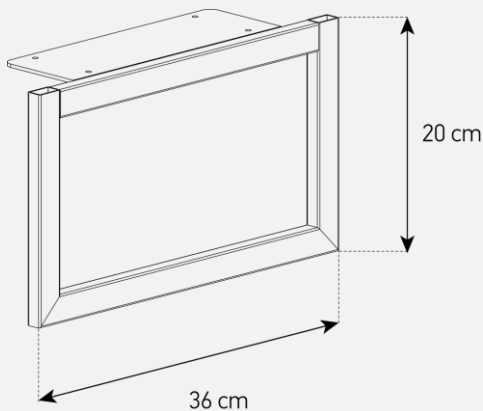

Emplacement
barre de son

Système d'aération

Verre trempé

Cornière aluminium

Meuble TV avec demi-porte abattante

- **ALICANTE 120** offre des **solutions de gestion des câbles et d'aération pour vos équipements** audio-vidéo.
- Caisson en **bois mélaminé** de couleur blanche.
- **2 configurations** intérieures disponibles (le choix se fait lors du **montage du meuble**) : **version standard** avec 4 compartiments et **version spéciale barre de son** avec 3 compartiments
- **Demi-porte abattante en bois** de couleur grise permettant de laisser la partie supérieure du caisson ouverte pour pouvoir utiliser sa barre de son et **piloter ses appareils sans ouvrir le meuble**. Ouverture par pression avec aimant poussoir.
- **Le plateau en verre trempé de couleur blanche** offre une **finition brillante** tout en apportant une **protection supplémentaire**.
- **Pieds design** de couleur silver.
- Meubles livrés **non montés avec notice et visserie**.
- **Garantie 2 ans**.

Dessin technique pieds Design

Dessin technique caisson 120 cm

Désignation	Code Article	EAN	Nb de colis
ALICANTE 120	M00190	3760053244758	2