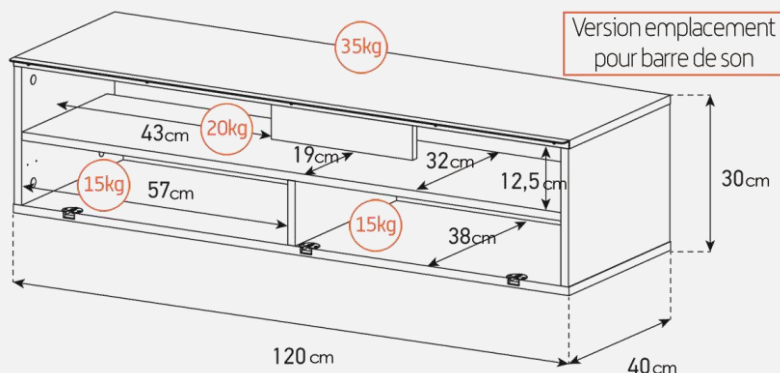

Emplacement
barre de son

Système d'aération

Verre trempé

Cornière aluminium

Meuble TV avec demi-porte abattante

- **MURCIE 120** offre des **solutions de gestion des câbles et d'aération pour vos équipements** audio-vidéo.
- Caisson en **bois mélaminé** de couleur noire.
- **2 configurations** intérieures disponibles (le choix se fait lors du **montage du meuble**) : **version standard** avec 4 compartiments et **version spéciale barre de son** avec 3 compartiments
- **Demi-porte abattante en bois clair** permettant de laisser la partie supérieure du caisson ouverte pour pouvoir utiliser sa barre de son et **piloter ses appareils sans ouvrir le meuble**. Ouverture par pression avec aimant poussoir.
- Le **plateau en verre trempé de couleur noire** offre une **finition brillante** tout en apportant une **protection supplémentaire**.
- **Pieds design** de couleur noire.
- Meubles livrés **non montés avec notice et visserie**.
- **Garantie 2 ans**.

Dessin technique pieds Design

Dessin technique caisson 120 cm

Désignation	Code Article	EAN	Nb de colis
MURCIE 120	M00191	3760053244765	2