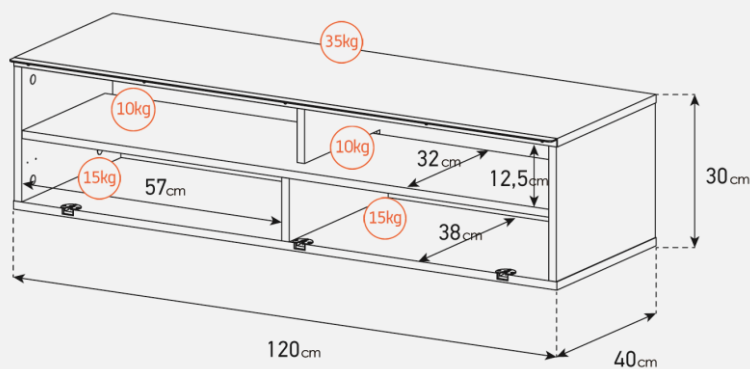

Emplacement
barre de son

Système d'aération

Verre trempé

Cornière aluminium

Meuble TV avec demi-porte abattante

- **MURCIE 120** offre des **solutions de gestion des câbles et d'aération pour vos équipements** audio-vidéo.
- Caisson en **bois mélaminé** de couleur noire.
- **2 configurations** intérieures disponibles (le choix se fait lors du **montage du meuble**) : **version standard** avec 4 compartiments et **version spéciale barre de son** avec 3 compartiments
- **Demi-porte abattante en bois clair** permettant de laisser la partie supérieure du caisson ouverte pour pouvoir utiliser sa barre de son et **piloter ses appareils sans ouvrir le meuble**. Ouverture par pression avec aimant poussoir.
- Le **plateau en verre trempé de couleur noire** offre une **finition brillante** tout en apportant une **protection supplémentaire**.
- **Pieds design** de couleur noire.
- Meubles livrés **non montés avec notice et visserie**.
- **Garantie 2 ans**.

Dessin technique pieds Design

Dessin technique caisson 120 cm

Désignation	Code Article	EAN	Nb de colis
MURCIE 120	M00191	3760053244765	2