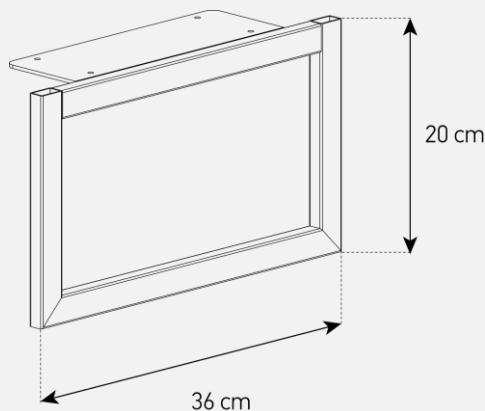

Emplacement
barre de son

Système d'aération

Verre trempé

Cornière aluminium

Meuble TV avec demi-porte abattante

- **MURCIE 120** offre des **solutions de gestion des câbles et d'aération pour vos équipements** audio-vidéo.
- Caisson en **bois mélaminé** de couleur noire.
- **2 configurations** intérieures disponibles (le choix se fait lors du **montage du meuble**) : **version standard** avec 4 compartiments et **version spéciale barre de son** avec 3 compartiments
- **Demi-porte abattante en bois clair** permettant de laisser la partie supérieure du caisson ouverte pour pouvoir utiliser sa barre de son et **piloter ses appareils sans ouvrir le meuble**. Ouverture par pression avec aimant poussoir.
- Le **plateau en verre trempé de couleur noire** offre une **finition brillante** tout en apportant une **protection supplémentaire**.
- **Pieds design** de couleur noire.
- Meubles livrés **non montés avec notice et visserie**.
- **Garantie 2 ans**.

Dessin technique pieds Design

Dessin technique caisson 120 cm

Désignation	Code Article	EAN	Nb de colis
MURCIE 120	M00191	3760053244765	2