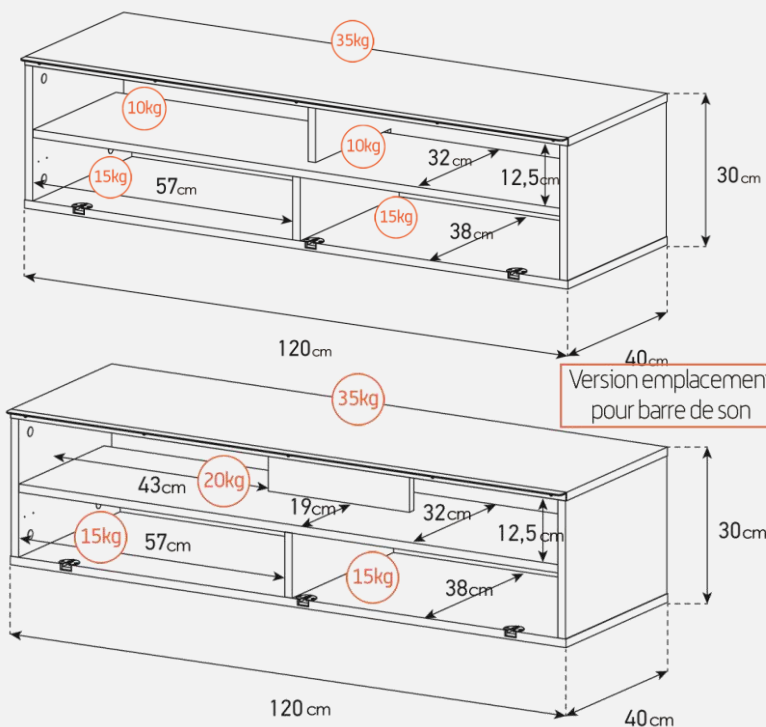

Meuble TV avec porte en verre opaque infrarouge

- **PALMA 120** offre des **solutions de gestion des câbles et d'aération pour vos équipements** audio-vidéo.
- Caisson en **bois mélaminé** de couleur grise.
- **2 configurations** intérieures disponibles (le choix se fait lors du **montage du meuble**) : **version standard** avec 4 compartiments et **version spéciale barre de son** avec 3 compartiments
- **Porte abattante en verre opaque infrarouge** de couleur **blanche** pour **télécommander** vos périphériques **sans ouvrir la porte**. Ouverture par pression avec aimant pousoir.
- **Pieds design** de couleur **blanche**.
- **Fixation TV rotative à 24°** avec colonne cache câble **blanche** en aluminium. Poids max TV **35 kg** (la fixation s'assemble sur la partie supérieur du meuble). Vesa **200 300 400 600**
- Meubles **livrés non montés avec notice et visserie**.
- **Garantie 2 ans**.

Porte en verre infrarouge Verre trempé Système d'aération Emplacement barre de son Cornière aluminium

Dessin technique de la potence

Dessin technique caisson 120 cm

Dessin technique pieds Design

Désignation	Code Article	EAN	Nb de colis
PALMA 120	M00192	376005324772	3