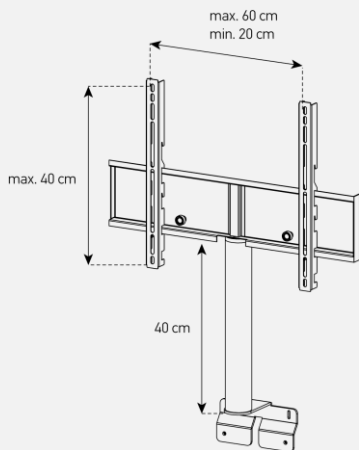

Meuble TV avec porte en verre opaque infrarouge

- **PALMA 120** offre des **solutions de gestion des câbles et d'aération pour vos équipements** audio-vidéo.
- Caisson en **bois mélaminé** de couleur grise.
- **2 configurations** intérieures disponibles (le choix se fait lors du **montage du meuble**) : **version standard** avec 4 compartiments et **version spéciale barre de son** avec 3 compartiments
- **Porte abattante en verre opaque infrarouge** de couleur **blanche** pour **télécommander** vos périphériques **sans ouvrir la porte**. Ouverture par pression avec aimant pousoir.
- **Pieds design** de couleur **blanche**.
- **Fixation TV rotative à 24°** avec colonne cache câble **blanche** en aluminium. Poids max TV **35 kg** (la fixation s'assemble sur la partie supérieur du meuble). Vesa **200 300 400 600**
- Meubles **livrés non montés avec notice et visserie**.
- **Garantie 2 ans**.

Porte en verre infrarouge Verre trempé Système d'aération Emplacement barre de son Cornière aluminium

Dessin technique de la potence

Dessin technique caisson 120 cm

Dessin technique pieds Design

Désignation	Code Article	EAN	Nb de colis
PALMA 120	M00192	376005324772	3