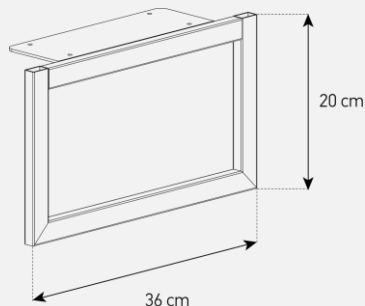

Meuble TV avec porte en verre opaque infrarouge

- **PALMA 120** offre des **solutions de gestion des câbles et d'aération pour vos équipements** audio-vidéo.
- Caisson en **bois mélaminé** de couleur grise.
- **2 configurations** intérieures disponibles (le choix se fait lors du **montage du meuble**) : **version standard** avec 4 compartiments et **version spéciale barre de son** avec 3 compartiments
- **Porte abattante en verre opaque infrarouge** de couleur **blanche** pour **télécommander** vos périphériques **sans ouvrir la porte**. Ouverture par pression avec aimant pousoir.
- **Pieds design** de couleur **blanche**.
- **Fixation TV rotative à 24°** avec colonne cache câble **blanche** en aluminium. Poids max TV **35 kg** (la fixation s'assemble sur la partie supérieur du meuble). Vesa **200 300 400 600**
- Meubles **livrés non montés avec notice et visserie**.
- **Garantie 2 ans**.

Porte en verre infrarouge Verre trempé Système d'aération Emplacement barre de son Cornière aluminium

Dessin technique de la potence

Dessin technique caisson 120 cm

Dessin technique pieds Design

Désignation	Code Article	EAN	Nb de colis
PALMA 120	M00192	376005324772	3