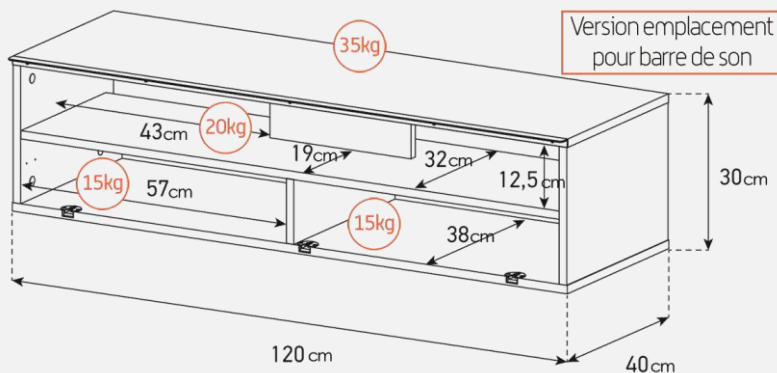

Emplacement barre de son

Système d'aération

Cornière aluminium

Meuble TV avec demi-porte abattante

- **GRENADE 120** offre des solutions de gestion des câbles et d'aération pour vos équipements audio-vidéo.
- Caisson en bois mélaminé de couleur bois clair.
- **2 configurations** intérieures disponibles (le choix se fait lors du montage du meuble) : **version standard** avec 4 compartiments et **version spéciale barre de son** avec 3 compartiments.
- **Demi-porte abattante en bois** de couleur blanche permettant de laisser la partie supérieure du caisson ouverte pour pouvoir utiliser sa barre de son et **piloter ses appareils sans ouvrir le meuble**. Ouverture par pression avec aimant poussoir.
- **Pieds design** de couleur blanche.
- **Fixation TV rotative à 24°** avec colonne cache câble blanche en aluminium. Poids max TV **35 kg** (la fixation s'assemble sur la partie supérieur du meuble). Vesa **200 300 400 600**
- Meubles livrés non montés avec notice et visserie.
- **Garantie 2 ans.**

Dessin technique de la potence

Dessin technique caisson 120 cm

Dessin technique pieds Design

Désignation	Code Article	EAN	Nb de colis
GRENADE 120	M00193	3760053244789	3