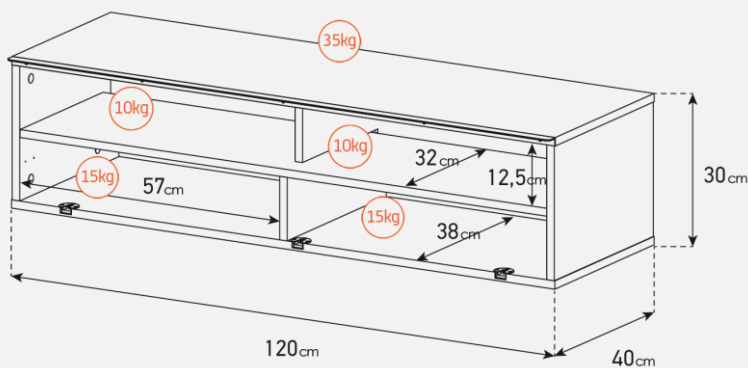

Emplacement barre de son

Système d'aération

Cornière aluminium

Meuble TV avec demi-porte abattante

- **GRENADE 120** offre des solutions de gestion des câbles et d'aération pour vos équipements audio-vidéo.
- Caisson en bois mélaminé de couleur bois clair.
- **2 configurations** intérieures disponibles (le choix se fait lors du montage du meuble) : **version standard** avec 4 compartiments et **version spéciale barre de son** avec 3 compartiments.
- **Demi-porte abattante en bois** de couleur blanche permettant de laisser la partie supérieure du caisson ouverte pour pouvoir utiliser sa barre de son et **piloter ses appareils sans ouvrir le meuble**. Ouverture par pression avec aimant poussoir.
- **Pieds design** de couleur blanche.
- **Fixation TV rotative à 24°** avec colonne cache câble blanche en aluminium. Poids max TV **35 kg** (la fixation s'assemble sur la partie supérieur du meuble). Vesa **200 300 400 600**
- Meubles livrés non montés avec notice et visserie.
- **Garantie 2 ans.**

Dessin technique de la potence

Dessin technique caisson 120 cm

Dessin technique pieds Design

Désignation	Code Article	EAN	Nb de colis
GRENADE 120	M00193	3760053244789	3