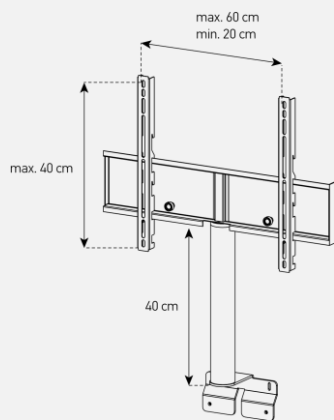

Emplacement barre de son

Système d'aération

Cornière aluminium

Meuble TV avec demi-porte abattante

- **GRENADE 120** offre des solutions de gestion des câbles et d'aération pour vos équipements audio-vidéo.
- Caisson en bois mélaminé de couleur bois clair.
- **2 configurations** intérieures disponibles (le choix se fait lors du montage du meuble) : **version standard** avec 4 compartiments et **version spéciale barre de son** avec 3 compartiments.
- **Demi-porte abattante en bois** de couleur blanche permettant de laisser la partie supérieure du caisson ouverte pour pouvoir utiliser sa barre de son et **piloter ses appareils sans ouvrir le meuble**. Ouverture par pression avec aimant poussoir.
- **Pieds design** de couleur blanche.
- **Fixation TV rotative à 24°** avec colonne cache câble blanche en aluminium. Poids max TV **35 kg** (la fixation s'assemble sur la partie supérieur du meuble). Vesa **200 300 400 600**
- Meubles livrés non montés avec notice et visserie.
- **Garantie 2 ans.**

Dessin technique de la potence

Dessin technique caisson 120 cm

Dessin technique pieds Design

Désignation	Code Article	EAN	Nb de colis
GRENADE 120	M00193	3760053244789	3