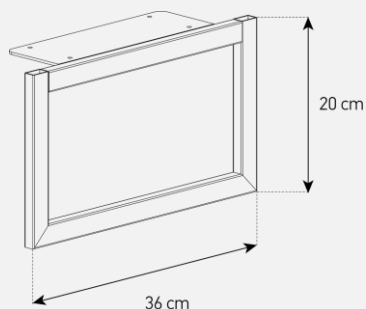

Emplacement barre de son

Système d'aération

Cornière aluminium

Meuble TV avec demi-porte abattante

- **GRENADE 120** offre des solutions de gestion des câbles et d'aération pour vos équipements audio-vidéo.
- Caisson en bois mélaminé de couleur bois clair.
- **2 configurations** intérieures disponibles (le choix se fait lors du montage du meuble) : **version standard** avec 4 compartiments et **version spéciale barre de son** avec 3 compartiments.
- **Demi-porte abattante en bois** de couleur blanche permettant de laisser la partie supérieure du caisson ouverte pour pouvoir utiliser sa barre de son et **piloter ses appareils sans ouvrir le meuble**. Ouverture par pression avec aimant poussoir.
- **Pieds design** de couleur blanche.
- **Fixation TV rotative à 24°** avec colonne cache câble blanche en aluminium. Poids max TV **35 kg** (la fixation s'assemble sur la partie supérieur du meuble). Vesa **200 300 400 600**
- Meubles livrés non montés avec notice et visserie.
- **Garantie 2 ans.**

Dessin technique de la potence

Dessin technique caisson 120 cm

Dessin technique pieds Design

Désignation	Code Article	EAN	Nb de colis
GRENADE 120	M00193	3760053244789	3