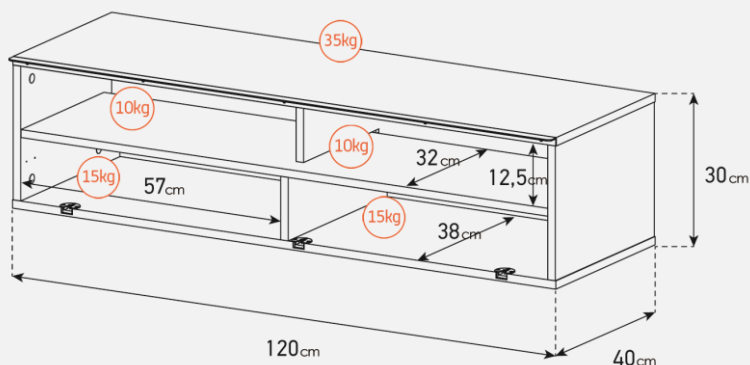

# MYTV STAND by meliconi

**Cordoue 120**  
Dimensions (L x l x h) : 120 x 40 x 50 cm

VESA  
200/300  
400/600

Porte en verre infrarouge

Verre trempé

Système d'aération

Emplacement barre de son

Cornière aluminium

## Meuble TV avec porte en verre opaque infrarouge

- **CORDOUE 120** offre des **solutions de gestion des câbles** et **d'aération** pour vos équipements audio-vidéo
- Caisson en **bois mélaminé** de couleur bois clair.
- **2 configurations** intérieures disponibles (le choix se fait lors du **montage du meuble**) : **version standard** avec 4 compartiments et **version spéciale barre de son** avec 3 compartiments.
- **Porte abattante en verre opaque infrarouge** de couleur noire pour **télécommander** vos périphériques **sans ouvrir la porte**. Ouverture par pression avec aimant poussoir.
- **Pieds scandinaves** de couleur noire
- **Fixation TV rotative à 24°** avec colonne cache câble **noire** en aluminium. Poids max TV **35 kg** (la fixation s'assemble sur la partie supérieur du meuble). Vesa **200 300 400 600**
- Meubles **livrés non montés avec notice et visserie**.
- **Garantie 2 ans**.

### Dessin technique de la potence

### Dessin technique caisson 120 cm