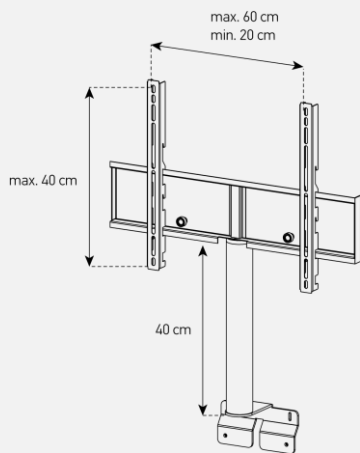

# MYTV STAND by meliconi

**Cordoue 120**  
Dimensions (L x l x h) : 120 x 40 x 50 cm

VESA  
200/300  
400/600

Porte en verre infrarouge

Verre trempé

Système d'aération

Emplacement barre de son

Cornière aluminium

## Meuble TV avec porte en verre opaque infrarouge

- **CORDOUE 120** offre des **solutions de gestion des câbles** et **d'aération** pour vos équipements audio-vidéo
- Caisson en **bois mélaminé** de couleur bois clair.
- **2 configurations** intérieures disponibles (le choix se fait lors du **montage du meuble**) : **version standard** avec 4 compartiments et **version spéciale barre de son** avec 3 compartiments.
- **Porte abattante en verre opaque infrarouge** de couleur noire pour **télécommander** vos périphériques **sans ouvrir la porte**. Ouverture par pression avec aimant poussoir.
- **Pieds scandinaves** de couleur noire
- **Fixation TV rotative à 24°** avec colonne cache câble **noire** en aluminium. Poids max TV **35 kg** (la fixation s'assemble sur la partie supérieur du meuble). Vesa **200 300 400 600**
- Meubles **livrés non montés avec notice et visserie**.
- **Garantie 2 ans**.

### Dessin technique de la potence

### Dessin technique caisson 120 cm