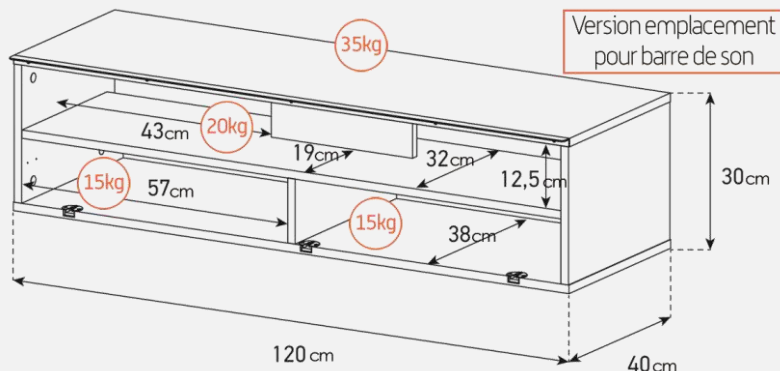

Dessin technique pieds Scandinaves

Désignation	Code Article	EAN	Nb de colis
CORDOUE 120	M00194	3760053244796	3