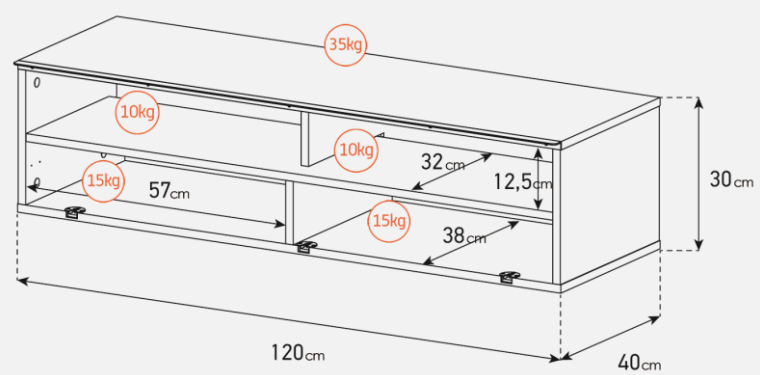

Porte en tissu acoustique et infrarouge    Système d'aération    Emplacement barre de son    Cornière aluminium

**Meuble TV avec porte en textile acoustique & infrarouge**

- **PAMPELUNE 120** offre des **solutions de gestion des câbles et d'aération pour vos équipements audio-vidéo.**
- Caisson en **bois mélaminé** de couleur bois foncé.
- **2 configurations** intérieures disponibles (le choix se fait lors du **montage du meuble**) : **version standard** avec 4 compartiments et **version spéciale barre de son** avec 3 compartiments
- **Porte abattante en textile acoustique infrarouge** de couleur noire pour **télécommander** vos périphériques **sans ouvrir la porte**. Ouverture par pression avec aimant poussoir
- **Pieds scandinaves** de couleur noire.
- **Fixation TV rotative à 24°** avec colonne cache câble noire en aluminium. Poids max TV **35 kg** (la fixation s'assemble sur la partie supérieur du meuble). Vesa **200 300 400 600**
- Meubles **livrés non montés avec notice et visserie.**
- **Garantie 2 ans.**

**Dessin technique de la potence**

**Dessin technique caisson 120 cm**

**Dessin technique pieds scandinaves**

| Désignation   | Code Article | EAN           | Nb de colis |
|---------------|--------------|---------------|-------------|
| PAMPELUNE 120 | M00195       | 3760053244802 | 3           |