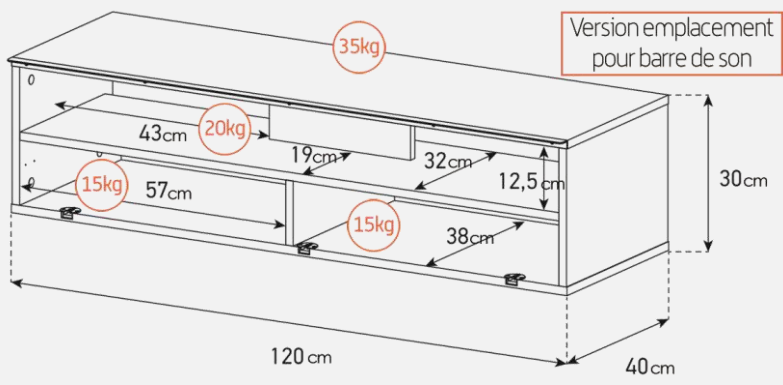

Porte en tissu acoustique et infrarouge    Système d'aération    Emplacement barre de son    Cornière aluminium

**Meuble TV avec porte en textile acoustique & infrarouge**

- **PAMPELUNE 120** offre des **solutions de gestion des câbles et d'aération pour vos équipements audio-vidéo.**
- Caisson en **bois mélaminé** de couleur bois foncé.
- **2 configurations** intérieures disponibles (le choix se fait lors du **montage du meuble**) : **version standard** avec 4 compartiments et **version spéciale barre de son** avec 3 compartiments
- **Porte abattante en textile acoustique infrarouge** de couleur noire pour **télécommander** vos périphériques **sans ouvrir la porte**. Ouverture par pression avec aimant poussoir
- **Pieds scandinaves** de couleur noire.
- **Fixation TV rotative à 24°** avec colonne cache câble noire en aluminium. Poids max TV **35 kg** (la fixation s'assemble sur la partie supérieur du meuble). Vesa **200 300 400 600**
- Meubles **livrés non montés avec notice et visserie.**
- **Garantie 2 ans.**

**Dessin technique de la potence**

**Dessin technique caisson 120 cm**

**Dessin technique pieds scandinaves**

| Désignation   | Code Article | EAN           | Nb de colis |
|---------------|--------------|---------------|-------------|
| PAMPELUNE 120 | M00195       | 3760053244802 | 3           |