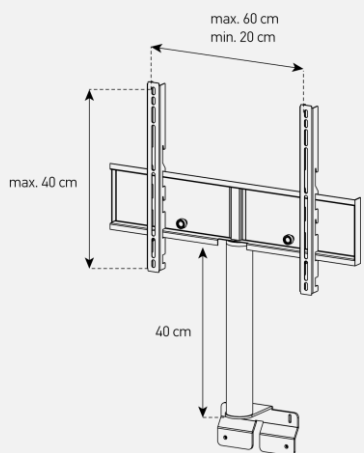

Porte en tissu acoustique et infrarouge    Système d'aération    Emplacement barre de son    Cornière aluminium

**Meuble TV avec porte en textile acoustique & infrarouge**

- **PAMPELUNE 120** offre des **solutions de gestion des câbles et d'aération pour vos équipements audio-vidéo.**
- Caisson en **bois mélaminé** de couleur bois foncé.
- **2 configurations** intérieures disponibles (le choix se fait lors du **montage du meuble**) : **version standard** avec 4 compartiments et **version spéciale barre de son** avec 3 compartiments
- **Porte abattante en textile acoustique infrarouge** de couleur noire pour **télécommander** vos périphériques **sans ouvrir la porte**. Ouverture par pression avec aimant poussoir
- **Pieds scandinaves** de couleur noire.
- **Fixation TV rotative à 24°** avec colonne cache câble noire en aluminium. Poids max TV **35 kg** (la fixation s'assemble sur la partie supérieur du meuble). Vesa **200 300 400 600**
- Meubles **livrés non montés avec notice et visserie.**
- **Garantie 2 ans.**

**Dessin technique de la potence**

**Dessin technique caisson 120 cm**

**Dessin technique pieds scandinaves**

| Désignation   | Code Article | EAN           | Nb de colis |
|---------------|--------------|---------------|-------------|
| PAMPELUNE 120 | M00195       | 3760053244802 | 3           |