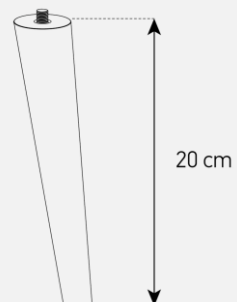

Porte en tissu acoustique et infrarouge    Système d'aération    Emplacement barre de son    Cornière aluminium

**Meuble TV avec porte en textile acoustique & infrarouge**

- **PAMPELUNE 120** offre des **solutions de gestion des câbles et d'aération pour vos équipements audio-vidéo.**
- Caisson en **bois mélaminé** de couleur bois foncé.
- **2 configurations** intérieures disponibles (le choix se fait lors du **montage du meuble**) : **version standard** avec 4 compartiments et **version spéciale barre de son** avec 3 compartiments
- **Porte abattante en textile acoustique infrarouge** de couleur noire pour **télécommander** vos périphériques **sans ouvrir la porte**. Ouverture par pression avec aimant poussoir
- **Pieds scandinaves** de couleur noire.
- **Fixation TV rotative à 24°** avec colonne cache câble noire en aluminium. Poids max TV **35 kg** (la fixation s'assemble sur la partie supérieur du meuble). Vesa **200 300 400 600**
- Meubles **livrés non montés avec notice et visserie.**
- **Garantie 2 ans.**

**Dessin technique de la potence**

**Dessin technique caisson 120 cm**

**Dessin technique pieds scandinaves**

| Désignation   | Code Article | EAN           | Nb de colis |
|---------------|--------------|---------------|-------------|
| PAMPELUNE 120 | M00195       | 3760053244802 | 3           |