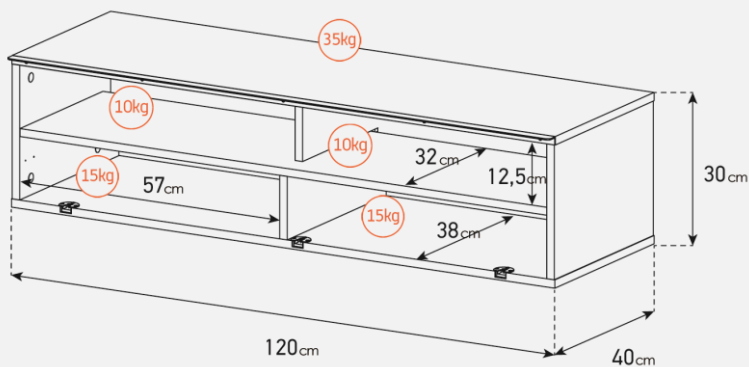

Porte en verre  
infrarouge

Verre trempé

Système d'aération

Emplacement  
barre de son

Cornière aluminium

### Meuble TV avec porte en verre opaque infrarouge

- **MARBELLA 120** offre des **solutions de gestion des câbles et d'aération pour vos équipements** audio-vidéo
- Caisson en **bois mélaminé** de couleur blanche.
- **2 configurations** intérieures disponibles (le choix se fait lors du **montage du meuble**) : **version standard** avec 4 compartiments et **version spéciale barre de son** avec 3 compartiments.
- **Porte abattante en verre opaque infrarouge** de couleur blanche pour **télécommander** vos périphériques **sans ouvrir la porte**. Ouverture par pression avec aimant pousoir.
- **Le plateau en verre trempé de couleur blanche** offre une  **finition brillante** tout en apportant une **protection supplémentaire**.
- **Pieds scandinaves** de couleur bois clair.
- Meubles **livrés non montés avec notice et visserie**.
- **Garantie 2 ans**.

### Dessin technique caisson 120 cm

Désignation	Code Article	EAN	Nb de colis
MARBELLA 120	M00197	3760053244826	2