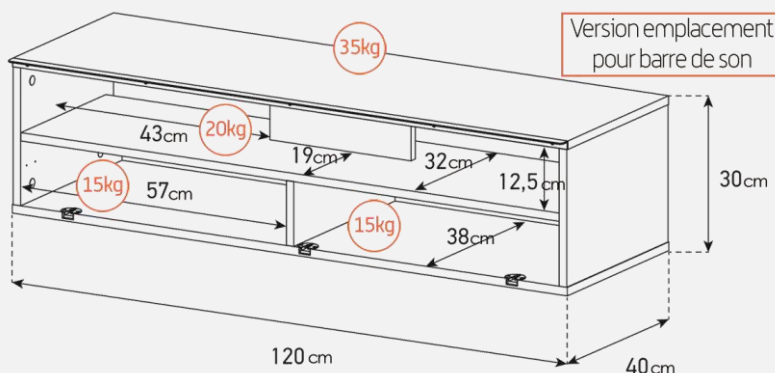

Porte en verre  
infrarouge

Verre trempé

Système d'aération

Emplacement  
barre de son

Cornière aluminium

### Meuble TV avec porte en verre opaque infrarouge

- **MARBELLA 120** offre des **solutions de gestion des câbles et d'aération pour vos équipements** audio-vidéo
- Caisson en **bois mélaminé** de couleur blanche.
- **2 configurations** intérieures disponibles (le choix se fait lors du **montage du meuble**) : **version standard** avec 4 compartiments et **version spéciale barre de son** avec 3 compartiments.
- **Porte abattante en verre opaque infrarouge** de couleur blanche pour **télécommander** vos périphériques **sans ouvrir la porte**. Ouverture par pression avec aimant pousoir.
- **Le plateau en verre trempé de couleur blanche** offre une  **finition brillante** tout en apportant une **protection supplémentaire**.
- **Pieds scandinaves** de couleur bois clair.
- Meubles **livrés non montés avec notice et visserie**.
- **Garantie 2 ans**.

### Dessin technique caisson 120 cm

Désignation	Code Article	EAN	Nb de colis
MARBELLA 120	M00197	3760053244826	2