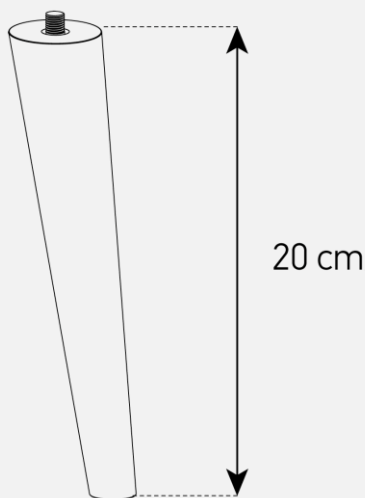

Porte en verre  
infrarouge

Verre trempé

Système d'aération

Emplacement  
barre de son

Cornière aluminium

### Meuble TV avec porte en verre opaque infrarouge

- **MARBELLA 120** offre des **solutions de gestion des câbles et d'aération pour vos équipements** audio-vidéo
- Caisson en **bois mélaminé** de couleur blanche.
- **2 configurations** intérieures disponibles (le choix se fait lors du **montage du meuble**) : **version standard** avec 4 compartiments et **version spéciale barre de son** avec 3 compartiments.
- **Porte abattante en verre opaque infrarouge** de couleur blanche pour **télécommander** vos périphériques **sans ouvrir la porte**. Ouverture par pression avec aimant pousoir.
- **Le plateau en verre trempé de couleur blanche** offre une  **finition brillante** tout en apportant une **protection supplémentaire**.
- **Pieds scandinaves** de couleur bois clair.
- Meubles **livrés non montés avec notice et visserie**.
- **Garantie 2 ans**.

### Dessin technique caisson 120 cm

Désignation	Code Article	EAN	Nb de colis
MARBELLA 120	M00197	3760053244826	2