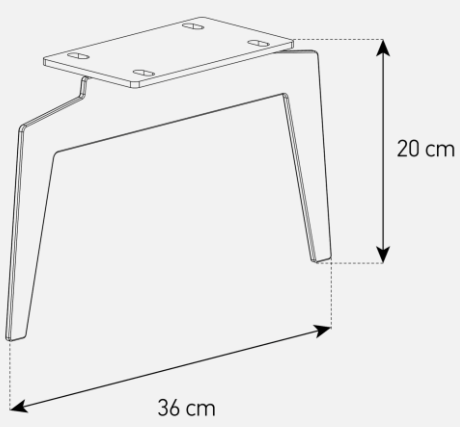

**Meuble TV avec porte en verre opaque infrarouge**

- **LORCA 120** offre des **solutions de gestion des câbles** et **d'aération pour vos équipements** audio-vidéo
- Caisson en **bois mélaminé** de couleur blanche.
- **2 configurations** intérieures disponibles (le choix se fait lors du **montage du meuble**) : **version standard** avec 4 compartiments et **version spéciale barre de son** avec 3 compartiments
- **Porte abattante en verre opaque infrarouge** de couleur blanche pour **télécommander** vos périphériques **sans ouvrir la porte**. Ouverture par pression avec aimant poussoir.
- **Le plateau en verre trempé de couleur blanche** offre une  **finition brillante** tout en apportant une **protection supplémentaire**.
- **Pieds vintage** de couleur silver.
- Meubles **livrés non montés** avec **notice et visserie**.
- **Garantie 2 ans.**

**Dessin technique pieds Vintage**

**Dessin technique caisson 120 cm**

Désignation	Code Article	EAN	Nb de colis
LORCA 120	M00200	3760053244857	2