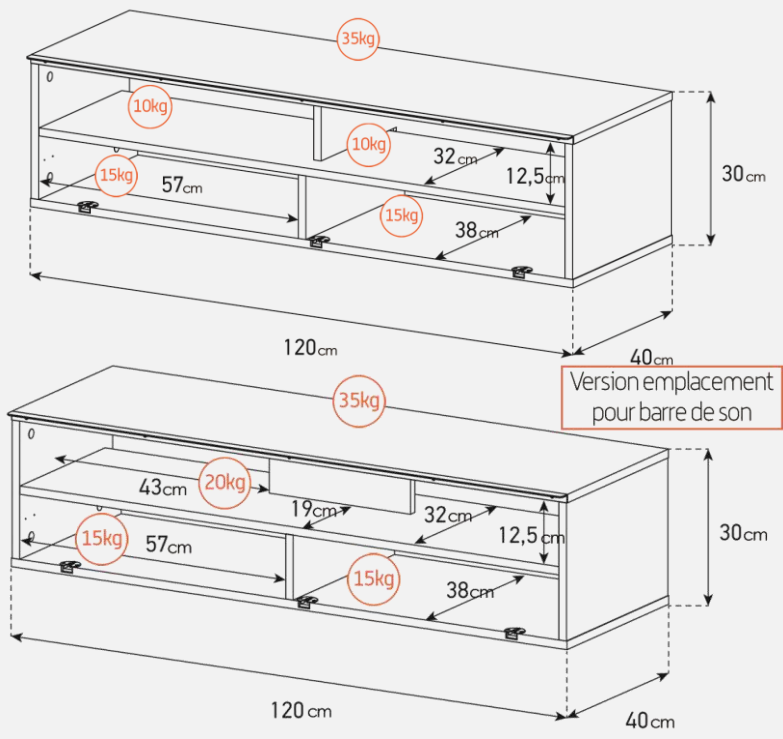

**Meuble TV avec porte en verre opaque infrarouge**

- **LORCA 120** offre des **solutions de gestion des câbles** et **d'aération pour vos équipements** audio-vidéo
- Caisson en **bois mélaminé** de couleur blanche.
- **2 configurations** intérieures disponibles (le choix se fait lors du **montage du meuble**) : **version standard** avec 4 compartiments et **version spéciale barre de son** avec 3 compartiments
- **Porte abattante en verre opaque infrarouge** de couleur blanche pour **télécommander** vos périphériques **sans ouvrir la porte**. Ouverture par pression avec aimant poussoir.
- **Le plateau en verre trempé de couleur blanche** offre une  **finition brillante** tout en apportant une **protection supplémentaire**.
- **Pieds vintage** de couleur silver.
- Meubles **livrés non montés** avec **notice et visserie**.
- **Garantie 2 ans.**

**Dessin technique pieds Vintage**

**Dessin technique caisson 120 cm**

Désignation	Code Article	EAN	Nb de colis
LORCA 120	M00200	3760053244857	2