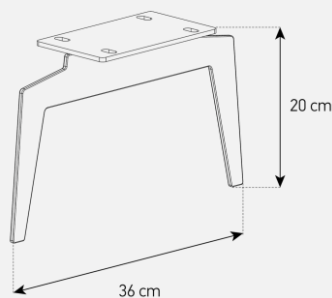

Dessin technique pieds Vintage

Désignation	Code Article	EAN	Nb de colis
ROSES 120	M00202	3760053244871	3