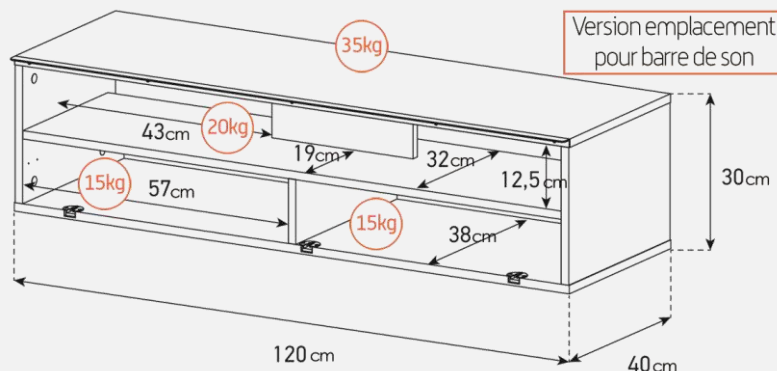

Dessin technique pieds Vintage

Désignation	Code Article	EAN	Nb de colis
ROSES 120	M00202	3760053244871	3