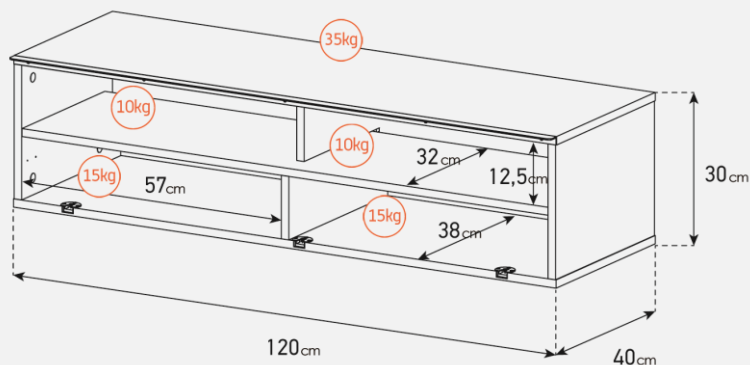

VESA  
200/300  
400/600

Porte en tissu  
acoustique et infrarouge

Système d'aération

Emplacement  
barre de son

Cornière aluminium

### Meuble TV avec porte en textile acoustique & infrarouge

- ROSES 120 offre des solutions de gestion des câbles et d'aération pour vos équipements audio-vidéo.
- Caisson en bois mélaminé de couleur bois clair.
- 2 configurations intérieures disponibles (le choix se fait lors du montage du meuble) : version standard avec 4 compartiments et version spéciale barre de son avec 3 compartiments.
- Porte abattante en textile acoustique infrarouge de couleur noire pour télécommander vos périphériques sans ouvrir la porte. Ouverture par pression avec aimant poussoir
- Pieds vintage de couleur silver.
- Fixation TV rotative à 24° avec colonne cache câble noire en aluminium. Poids max TV 35 kg (la fixation s'assemble sur la partie supérieur du meuble). Vesa 200 300 400 600
- Meubles livrés non montés avec notice et visserie.
- Garantie 2 ans.

### Dessin technique de la potence

### Dessin technique caisson 120 cm