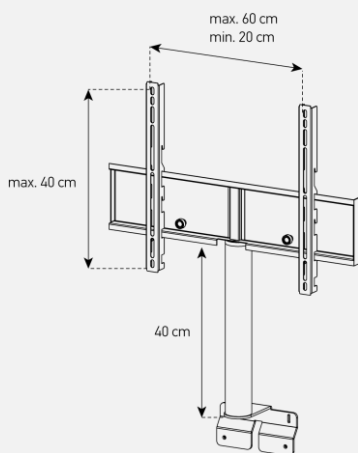

VESA  
200/300  
400/600

Porte en tissu  
acoustique et infrarouge

Système d'aération

Emplacement  
barre de son

Cornière aluminium

### Meuble TV avec porte en textile acoustique & infrarouge

- ROSES 120 offre des solutions de gestion des câbles et d'aération pour vos équipements audio-vidéo.
- Caisson en bois mélaminé de couleur bois clair.
- 2 configurations intérieures disponibles (le choix se fait lors du montage du meuble) : version standard avec 4 compartiments et version spéciale barre de son avec 3 compartiments.
- Porte abattante en textile acoustique infrarouge de couleur noire pour télécommander vos périphériques sans ouvrir la porte. Ouverture par pression avec aimant poussoir
- Pieds vintage de couleur silver.
- Fixation TV rotative à 24° avec colonne cache câble noire en aluminium. Poids max TV 35 kg (la fixation s'assemble sur la partie supérieur du meuble). Vesa 200 300 400 600
- Meubles livrés non montés avec notice et visserie.
- Garantie 2 ans.

### Dessin technique de la potence

### Dessin technique caisson 120 cm