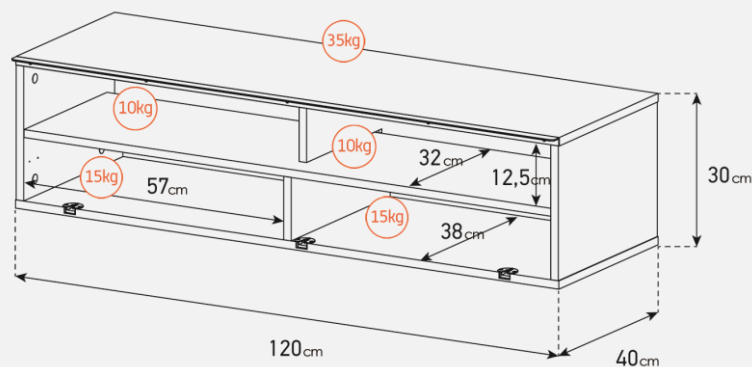

Porte en tissu acoustique et infrarouge

Système d'aération

Emplacement barre de son

Verre trempé

Cornière aluminium

Meuble TV avec porte en textile acoustique & infrarouge

- **TOLEDE 120** offre des **solutions de gestion des câbles et d'aération pour vos équipements** audio-vidéo
- Caisson en **bois mélaminé** de couleur blanche.
- **2 configurations** intérieures disponibles (le choix se fait lors du **montage du meuble**) : **version standard** avec 4 compartiments et **version spéciale barre de son** avec 3 compartiments.
- **Porte abattante en textile acoustique infrarouge** de couleur grise pour **télécommander** vos périphériques **sans ouvrir la porte**. Ouverture par pression avec aimant poussoir.
- Le **plateau en verre trempé de couleur blanche** offre une **finition brillante** tout en apportant une **protection supplémentaire**.
- **Pieds vintage** de couleur silver.
- Meubles livrés **non montés avec notice et visserie**.
- **Garantie 2 ans**.

Dessin technique caisson 120 cm

Dessin technique pieds vintage

Désignation	Code Article	EAN	Nb de colis
TOLEDE 120	M00203	3760053244888	2