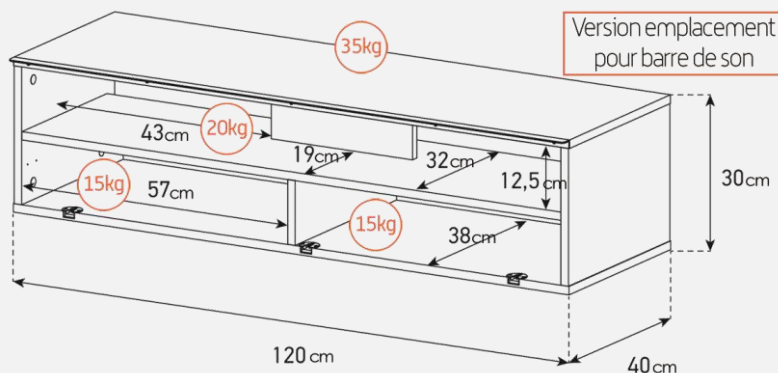

Porte en tissu acoustique et infrarouge

Système d'aération

Emplacement barre de son

Verre trempé

Cornière aluminium

Meuble TV avec porte en textile acoustique & infrarouge

- **TOLEDE 120** offre des **solutions de gestion des câbles et d'aération pour vos équipements** audio-vidéo
- Caisson en **bois mélaminé** de couleur blanche.
- **2 configurations** intérieures disponibles (le choix se fait lors du **montage du meuble**) : **version standard** avec 4 compartiments et **version spéciale barre de son** avec 3 compartiments.
- **Porte abattante en textile acoustique infrarouge** de couleur grise pour **télécommander** vos périphériques **sans ouvrir la porte**. Ouverture par pression avec aimant poussoir.
- Le **plateau en verre trempé de couleur blanche** offre une **finition brillante** tout en apportant une **protection supplémentaire**.
- **Pieds vintage** de couleur silver.
- Meubles livrés **non montés avec notice et visserie**.
- **Garantie 2 ans**.

Dessin technique caisson 120 cm

Dessin technique pieds vintage

Désignation	Code Article	EAN	Nb de colis
TOLEDE 120	M00203	3760053244888	2