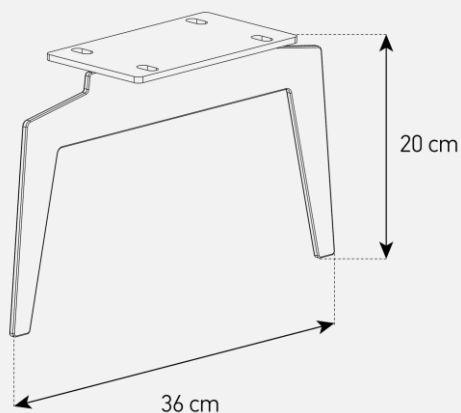

Porte en tissu acoustique et infrarouge

Système d'aération

Emplacement barre de son

Verre trempé

Cornière aluminium

Meuble TV avec porte en textile acoustique & infrarouge

- **TOLEDE 120** offre des **solutions de gestion des câbles et d'aération pour vos équipements** audio-vidéo
- Caisson en **bois mélaminé** de couleur blanche.
- **2 configurations** intérieures disponibles (le choix se fait lors du **montage du meuble**) : **version standard** avec 4 compartiments et **version spéciale barre de son** avec 3 compartiments.
- **Porte abattante en textile acoustique infrarouge** de couleur grise pour **télécommander** vos périphériques **sans ouvrir la porte**. Ouverture par pression avec aimant poussoir.
- Le **plateau en verre trempé de couleur blanche** offre une **finition brillante** tout en apportant une **protection supplémentaire**.
- **Pieds vintage** de couleur silver.
- Meubles livrés **non montés avec notice et visserie**.
- **Garantie 2 ans**.

Dessin technique caisson 120 cm

Dessin technique pieds vintage

Désignation	Code Article	EAN	Nb de colis
TOLEDE 120	M00203	3760053244888	2