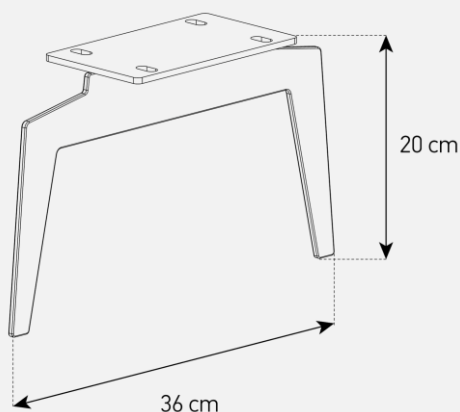

Dessin technique pieds vintage