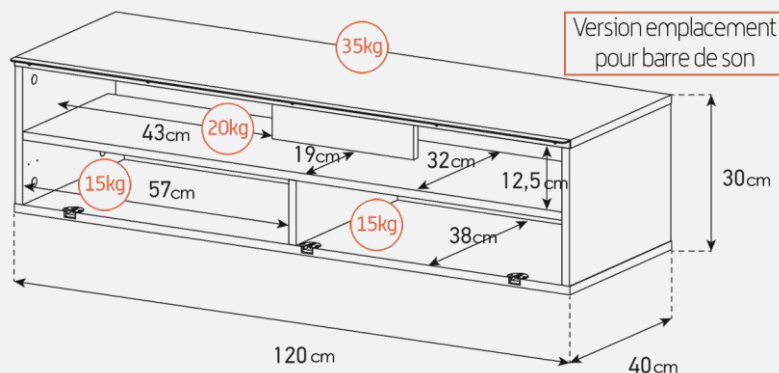

Emplacement  
barre de son

Système d'aération

Verre trempé

Cornière aluminium

### Meuble TV avec demi-porte abattante

- **SALAMANQUE 120** offre des **solutions de gestion des câbles et d'aération pour vos équipements audio-vidéo**
- Caisson en **bois mélaminé** de couleur blanche.
- **2 configurations** intérieures disponibles (le choix se fait lors du **montage du meuble**) : **version standard** avec 4 compartiments et **version spéciale barre de son** avec 3 compartiments.
- **Demi-porte abattante** de couleur noire permettant de laisser la partie supérieure du caisson ouverte pour pouvoir utiliser **sa barre de son et piloter ses appareils** sans ouvrir le meuble. Ouverture par pression avec aimant poussoir.
- **Le plateau en verre trempé de couleur blanche** offre une  **finition brillante** tout en apportant une **protection supplémentaire**.
- **Pieds vintage** de couleur blanche.
- **Meubles livrés non montés avec notice et visserie.**
- **Garantie 2 ans.**

### Dessin technique caisson 120 cm

Désignation	Code Article	EAN	Nb de colis
SALAMANQUE 120	M00204	3760053244895	2