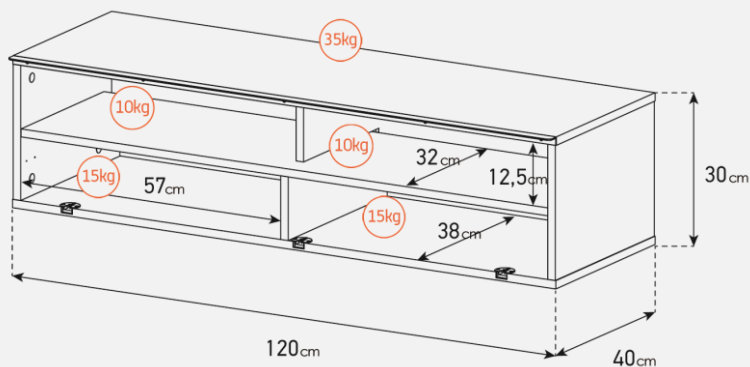

Emplacement  
barre de son

Système d'aération

Verre trempé

Cornière aluminium

### Meuble TV avec demi-porte abattante

- **SALAMANQUE 120** offre des **solutions de gestion des câbles et d'aération pour vos équipements audio-vidéo**
- Caisson en **bois mélaminé** de couleur blanche.
- **2 configurations** intérieures disponibles (le choix se fait lors du **montage du meuble**) : **version standard** avec 4 compartiments et **version spéciale barre de son** avec 3 compartiments.
- **Demi-porte abattante** de couleur noire permettant de laisser la partie supérieure du caisson ouverte pour pouvoir utiliser **sa barre de son et piloter ses appareils** sans ouvrir le meuble. Ouverture par pression avec aimant poussoir.
- **Le plateau en verre trempé de couleur blanche** offre une  **finition brillante** tout en apportant une **protection supplémentaire**.
- **Pieds vintage** de couleur blanche.
- **Meubles livrés non montés avec notice et visserie.**
- **Garantie 2 ans.**

### Dessin technique caisson 120 cm

Désignation	Code Article	EAN	Nb de colis
SALAMANQUE 120	M00204	3760053244895	2