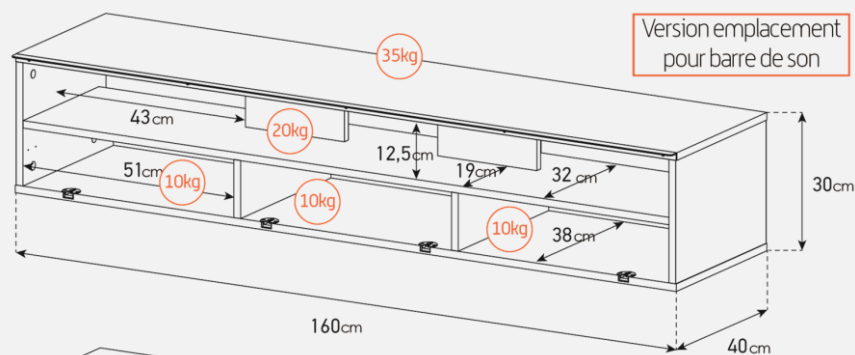

VESA
200/300
400/600

32" > 65"
(81 > 165cm)

Porte en verre infrarouge

Verre trempé

Système d'aération

Emplacement barre de son

Cornière aluminium

Meuble TV avec porte en verre opaque infrarouge

- SEVILLE 160 offre des solutions de gestion des câbles et d'aération pour vos équipements audio-vidéo.
- Caisson en bois mélaminé de couleur bois clair.
- 2 configurations intérieures disponibles (le choix se fait lors du montage du meuble) : version standard avec 6 compartiments et version spéciale barre de son avec 4 à 5 compartiments
- Porte abattante en verre opaque infrarouge de couleur noire pour télécommander vos périphériques sans ouvrir la porte. Ouverture par pression avec aimant poussoir.
- Pieds design de couleur noire.
- Fixation TV rotative à 24° avec colonne cache câble noire en aluminium. Poids max TV 35 kg (la fixation s'assemble sur la partie supérieur du meuble). Vesa 200 300 400 600
- Meubles livrés non montés avec notice et visserie.
- Garantie 2 ans.

Dessin technique de la potence

Dessin technique caisson 160 cm

Dessin technique pieds design

Désignation	Code Article	EAN	Nb de colis
SEVILLE 160	M00207	3760053244925	3