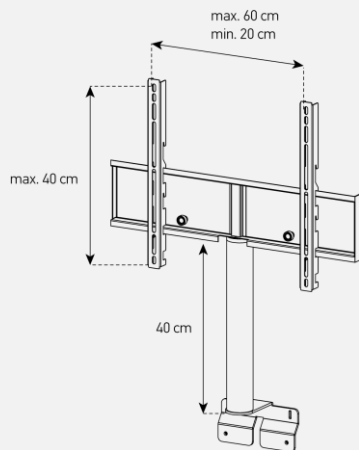

VESA
200/300
400/600

32" > 65"
(81 > 165cm)

Porte en verre infrarouge

Verre trempé

Système d'aération

Emplacement barre de son

Cornière aluminium

Meuble TV avec porte en verre opaque infrarouge

- SEVILLE 160 offre des solutions de gestion des câbles et d'aération pour vos équipements audio-vidéo.
- Caisson en bois mélaminé de couleur bois clair.
- 2 configurations intérieures disponibles (le choix se fait lors du montage du meuble) : version standard avec 6 compartiments et version spéciale barre de son avec 4 à 5 compartiments
- Porte abattante en verre opaque infrarouge de couleur noire pour télécommander vos périphériques sans ouvrir la porte. Ouverture par pression avec aimant poussoir.
- Pieds design de couleur noire.
- Fixation TV rotative à 24° avec colonne cache câble noire en aluminium. Poids max TV 35 kg (la fixation s'assemble sur la partie supérieur du meuble). Vesa 200 300 400 600
- Meubles livrés non montés avec notice et visserie.
- Garantie 2 ans.

Dessin technique de la potence

Dessin technique caisson 160 cm

Dessin technique pieds design

Désignation	Code Article	EAN	Nb de colis
SEVILLE 160	M00207	3760053244925	3