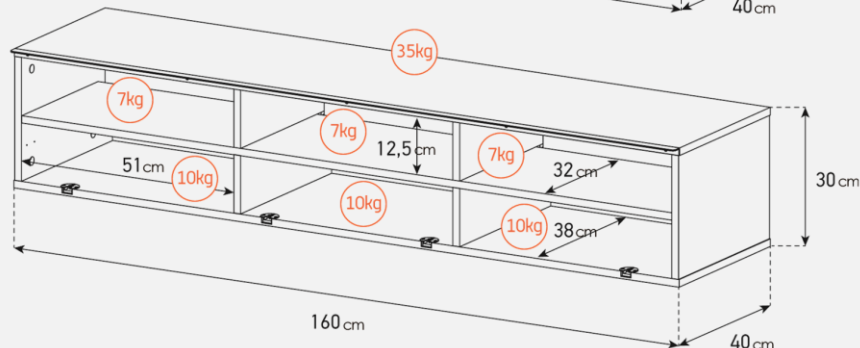

VESA
200/300
400/600

32" > 65"
(81 > 165cm)

Porte en verre infrarouge

Verre trempé

Système d'aération

Emplacement barre de son

Cornière aluminium

Meuble TV avec porte en verre opaque infrarouge

- SEVILLE 160 offre des solutions de gestion des câbles et d'aération pour vos équipements audio-vidéo.
- Caisson en bois mélaminé de couleur bois clair.
- 2 configurations intérieures disponibles (le choix se fait lors du montage du meuble) : version standard avec 6 compartiments et version spéciale barre de son avec 4 à 5 compartiments
- Porte abattante en verre opaque infrarouge de couleur noire pour télécommander vos périphériques sans ouvrir la porte. Ouverture par pression avec aimant poussoir.
- Pieds design de couleur noire.
- Fixation TV rotative à 24° avec colonne cache câble noire en aluminium. Poids max TV 35 kg (la fixation s'assemble sur la partie supérieur du meuble). Vesa 200 300 400 600
- Meubles livrés non montés avec notice et visserie.
- Garantie 2 ans.

Dessin technique de la potence

Dessin technique caisson 160 cm

Dessin technique pieds design

Désignation	Code Article	EAN	Nb de colis
SEVILLE 160	M00207	3760053244925	3