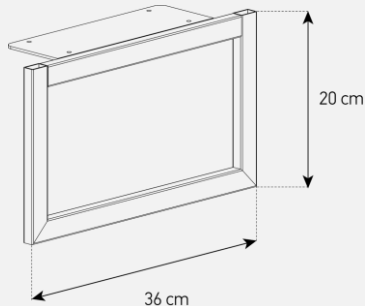

VESA
200/300
400/600

32" > 65"
(81 > 165cm)

Porte en verre infrarouge

Verre trempé

Système d'aération

Emplacement barre de son

Cornière aluminium

Meuble TV avec porte en verre opaque infrarouge

- SEVILLE 160 offre des solutions de gestion des câbles et d'aération pour vos équipements audio-vidéo.
- Caisson en bois mélaminé de couleur bois clair.
- 2 configurations intérieures disponibles (le choix se fait lors du montage du meuble) : version standard avec 6 compartiments et version spéciale barre de son avec 4 à 5 compartiments
- Porte abattante en verre opaque infrarouge de couleur noire pour télécommander vos périphériques sans ouvrir la porte. Ouverture par pression avec aimant poussoir.
- Pieds design de couleur noire.
- Fixation TV rotative à 24° avec colonne cache câble noire en aluminium. Poids max TV 35 kg (la fixation s'assemble sur la partie supérieur du meuble). Vesa 200 300 400 600
- Meubles livrés non montés avec notice et visserie.
- Garantie 2 ans.

Dessin technique de la potence

Dessin technique caisson 160 cm

Dessin technique pieds design

Désignation	Code Article	EAN	Nb de colis
SEVILLE 160	M00207	3760053244925	3