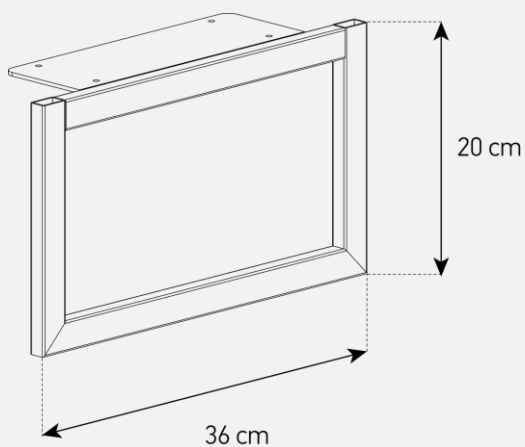

Porte en verre infrarouge

Verre trempé

Système d'aération

Emplacement barre de son

Cornière aluminium

Meuble TV avec porte en verre opaque infrarouge

- VALENCE 160 offre des solutions de gestion des câbles et d'aération pour vos équipements audio-vidéo.
- Caisson en bois mélaminé de couleur blanche.
- 2 configurations intérieures disponibles (le choix se fait lors du montage du meuble) : version standard avec 6 compartiments et version spéciale barre de son avec 4 à 5 compartiments
- Porte abattante en verre opaque infrarouge de couleur blanche pour télécommander vos périphériques sans ouvrir la porte. Ouverture par pression avec aimant poussoir.
- Le plateau en verre trempé de couleur blanche offre une finition brillante tout en apportant une protection supplémentaire.
- Pieds design de couleur silver.
- Meubles livrés non montés avec notice et visserie.
- Garantie 2 ans.

Dessin technique pieds design

Dessin technique caisson 160 cm

Version emplacement pour barre de son

Désignation	Code Article	EAN	Nb de colis
VALENCE 160	M00208	3760053244932	2