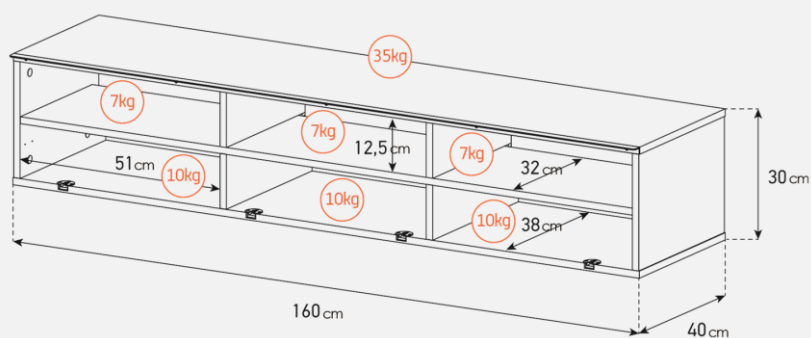

Porte en verre infrarouge

Verre trempé

Système d'aération

Emplacement barre de son

Cornière aluminium

Meuble TV avec porte en verre opaque infrarouge

- VALENCE 160 offre des solutions de gestion des câbles et d'aération pour vos équipements audio-vidéo.
- Caisson en bois mélaminé de couleur blanche.
- 2 configurations intérieures disponibles (le choix se fait lors du montage du meuble) : version standard avec 6 compartiments et version spéciale barre de son avec 4 à 5 compartiments
- Porte abattante en verre opaque infrarouge de couleur blanche pour télécommander vos périphériques sans ouvrir la porte. Ouverture par pression avec aimant poussoir.
- Le plateau en verre trempé de couleur blanche offre une finition brillante tout en apportant une protection supplémentaire.
- Pieds design de couleur silver.
- Meubles livrés non montés avec notice et visserie.
- Garantie 2 ans.

Dessin technique pieds design

Dessin technique caisson 160 cm

Version emplacement pour barre de son

Désignation	Code Article	EAN	Nb de colis
VALENCE 160	M00208	3760053244932	2