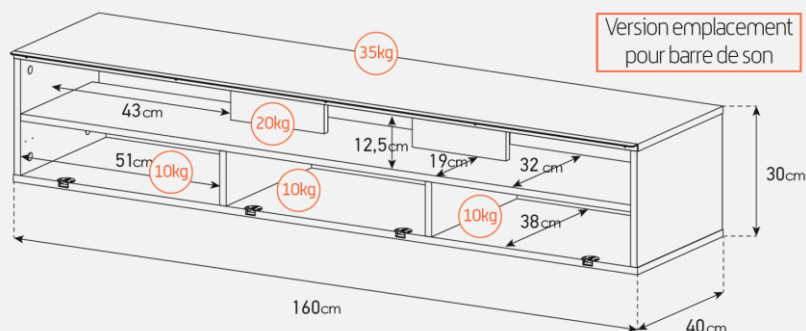

Porte en verre infrarouge

Verre trempé

Système d'aération

Emplacement barre de son

Cornière aluminium

Meuble TV avec porte en verre opaque infrarouge

- VALENCE 160 offre des solutions de gestion des câbles et d'aération pour vos équipements audio-vidéo.
- Caisson en bois mélaminé de couleur blanche.
- 2 configurations intérieures disponibles (le choix se fait lors du montage du meuble) : version standard avec 6 compartiments et version spéciale barre de son avec 4 à 5 compartiments
- Porte abattante en verre opaque infrarouge de couleur blanche pour télécommander vos périphériques sans ouvrir la porte. Ouverture par pression avec aimant poussoir.
- Le plateau en verre trempé de couleur blanche offre une finition brillante tout en apportant une protection supplémentaire.
- Pieds design de couleur silver.
- Meubles livrés non montés avec notice et visserie.
- Garantie 2 ans.

Dessin technique pieds design

Dessin technique caisson 160 cm

Version emplacement pour barre de son

Désignation	Code Article	EAN	Nb de colis
VALENCE 160	M00208	3760053244932	2