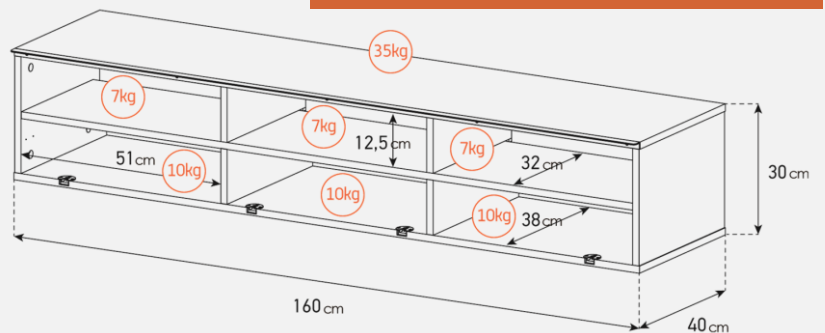

Emplacement
barre de son

Système d'aération

Verre trempé

Cornière aluminium

Meuble TV avec demi-porte abattante

- **ALICANTE 160** offre des **solutions de gestion des câbles et d'aération pour vos équipements** audio-vidéo.
- Caisson en **bois mélaminé** de couleur blanche.
- **2 configurations** intérieures disponibles (le choix se fait lors du **montage du meuble**) : **version standard** avec 6 compartiments et **version spéciale barre de son** avec 4 à 5 compartiments
- **Demi-porte abattante en bois** de couleur grise permettant de laisser la partie supérieure du caisson ouverte pour pouvoir **utiliser sa barre de son et piloter ses appareils sans ouvrir le meuble**. Ouverture par pression avec aimant poussoir.
- Le **plateau en verre trempé de couleur blanche** offre une **finition brillante** tout en apportant une **protection supplémentaire**.
- **Pieds design** de couleur silver.
- Meubles livrés **non montés avec notice et visserie**.
- **Garantie 2 ans**.

Dessin technique caisson 160 cm

Dessin technique pieds Design

Désignation	Code Article	EAN	Nb de colis
ALICANTE 160	M00212	3760053244970	2