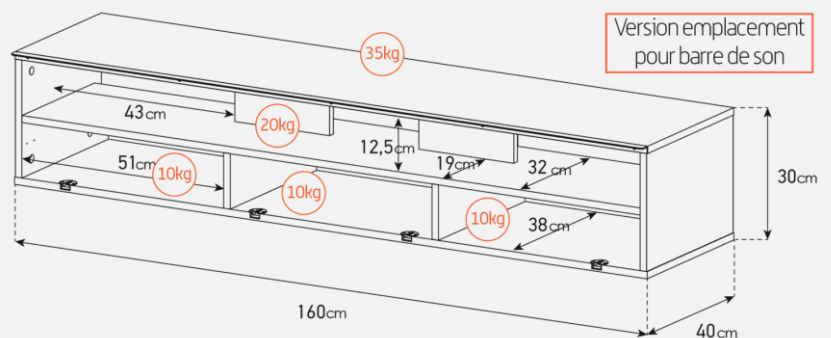

Emplacement
barre de son

Système d'aération

Verre trempé

Cornière aluminium

Meuble TV avec demi-porte abattante

- **ALICANTE 160** offre des **solutions de gestion des câbles et d'aération pour vos équipements** audio-vidéo.
- Caisson en **bois mélaminé** de couleur blanche.
- **2 configurations** intérieures disponibles (le choix se fait lors du **montage du meuble**) : **version standard** avec 6 compartiments et **version spéciale barre de son** avec 4 à 5 compartiments
- **Demi-porte abattante en bois** de couleur grise permettant de laisser la partie supérieure du caisson ouverte pour pouvoir **utiliser sa barre de son et piloter ses appareils sans ouvrir le meuble**. Ouverture par pression avec aimant poussoir.
- Le **plateau en verre trempé de couleur blanche** offre une **finition brillante** tout en apportant une **protection supplémentaire**.
- **Pieds design** de couleur silver.
- Meubles livrés **non montés avec notice et visserie**.
- **Garantie 2 ans**.

Dessin technique caisson 160 cm

Dessin technique pieds Design

Désignation	Code Article	EAN	Nb de colis
ALICANTE 160	M00212	3760053244970	2