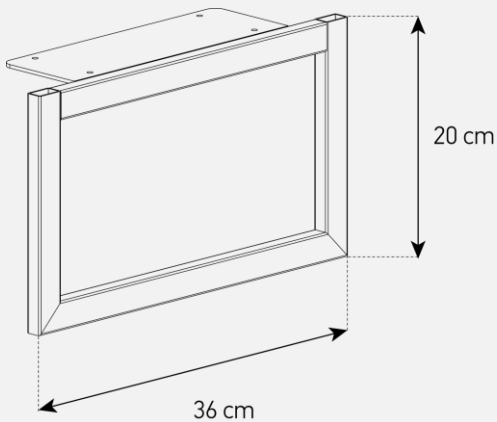

Emplacement
barre de son

Système d'aération

Verre trempé

Cornière aluminium

Meuble TV avec demi-porte abattante

- **ALICANTE 160** offre des **solutions de gestion des câbles et d'aération pour vos équipements** audio-vidéo.
- Caisson en **bois mélaminé** de couleur blanche.
- **2 configurations** intérieures disponibles (le choix se fait lors du **montage du meuble**) : **version standard** avec 6 compartiments et **version spéciale barre de son** avec 4 à 5 compartiments
- **Demi-porte abattante en bois** de couleur grise permettant de laisser la partie supérieure du caisson ouverte pour pouvoir **utiliser sa barre de son et piloter ses appareils sans ouvrir le meuble**. Ouverture par pression avec aimant poussoir.
- Le **plateau en verre trempé de couleur blanche** offre une **finition brillante** tout en apportant une **protection supplémentaire**.
- **Pieds design** de couleur silver.
- Meubles livrés **non montés avec notice et visserie**.
- **Garantie 2 ans**.

Dessin technique caisson 160 cm

Dessin technique pieds Design

Désignation	Code Article	EAN	Nb de colis
ALICANTE 160	M00212	3760053244970	2