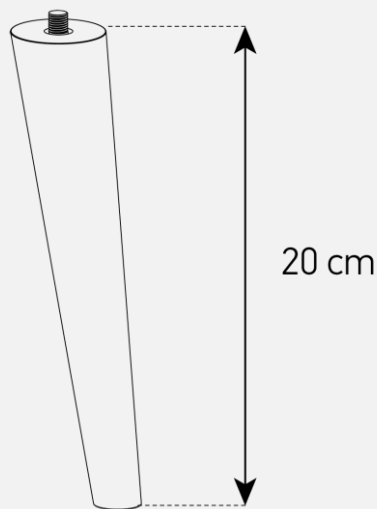

Porte en verre infrarouge

Verre trempé

Système d'aération

Emplacement barre de son

Cornière aluminium

### Meuble TV avec porte en verre opaque infrarouge

- **MARBELLA 160** offre des **solutions de gestion des câbles** et **d'aération pour vos équipements** audio-vidéo
- Caisson en **bois mélaminé** de couleur blanche.
- **2 configurations** intérieures disponibles (le choix se fait lors du **montage du meuble**) : **version standard** avec 6 compartiments et **version spéciale barre de son** avec 4 à 5 compartiments
- **Porte abattante en verre opaque infrarouge** de couleur blanche pour **télécommander** vos périphériques **sans ouvrir la porte**. Ouverture par pression avec aimant poussoir.
- **Le plateau en verre trempé de couleur blanche** offre une  **finition brillante** tout en apportant une **protection supplémentaire**.
- **Pieds scandinaves** de couleur bois clair.
- Meubles livrés **non montés avec notice et visserie**.
- **Garantie 2 ans**.

### Dessin technique caisson 160 cm

#### Dessin technique pieds scandinaves

Désignation	Code Article	EAN	Nb de colis
MARBELLA 160	M00219	3760053245045	2