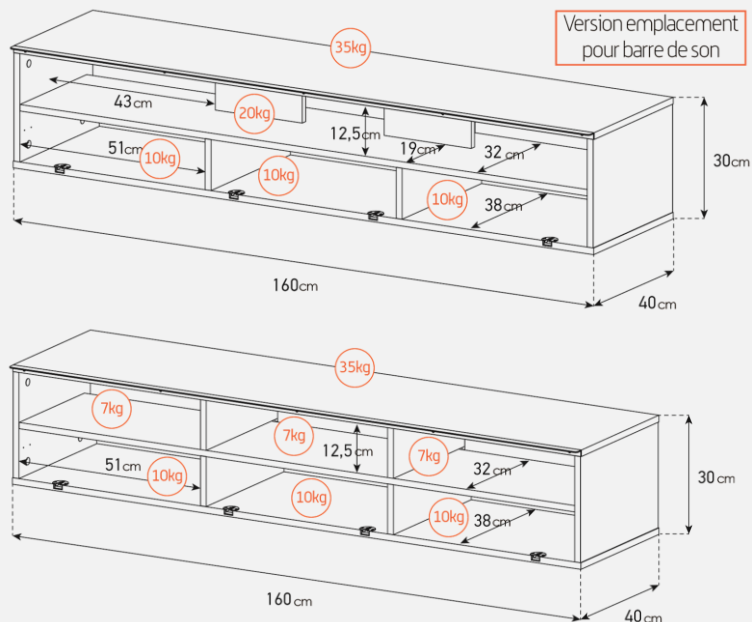

Porte en verre infrarouge

Verre trempé

Système d'aération

Emplacement barre de son

Cornière aluminium

### Meuble TV avec porte en verre opaque infrarouge

- **MARBELLA 160** offre des **solutions de gestion des câbles** et **d'aération pour vos équipements** audio-vidéo
- Caisson en **bois mélaminé** de couleur blanche.
- **2 configurations** intérieures disponibles (le choix se fait lors du **montage du meuble**) : **version standard** avec 6 compartiments et **version spéciale barre de son** avec 4 à 5 compartiments
- **Porte abattante en verre opaque infrarouge** de couleur blanche pour **télécommander** vos périphériques **sans ouvrir la porte**. Ouverture par pression avec aimant poussoir.
- **Le plateau en verre trempé de couleur blanche** offre une  **finition brillante** tout en apportant une **protection supplémentaire**.
- **Pieds scandinaves** de couleur bois clair.
- Meubles livrés **non montés avec notice et visserie**.
- **Garantie 2 ans**.

### Dessin technique caisson 160 cm

#### Dessin technique pieds scandinaves

Désignation	Code Article	EAN	Nb de colis
MARBELLA 160	M00219	3760053245045	2