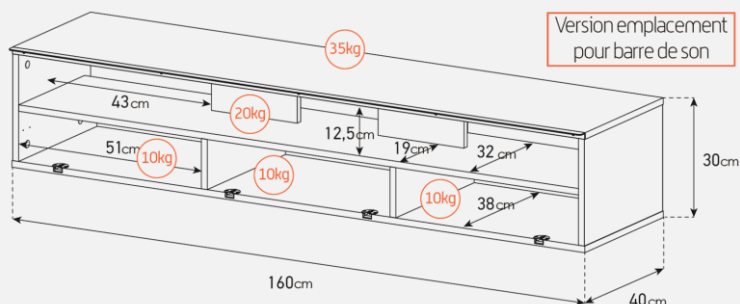

Dessin technique caisson 160 cm

Dessin technique pieds scandinaves

Désignation	Code Article	EAN	Nb de colis
TARRAGONE 160	M00220	3760053245052	2