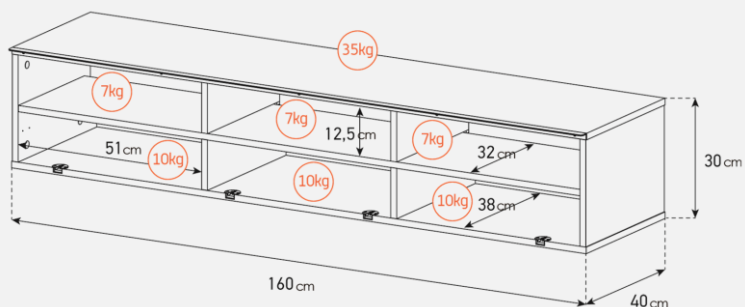

Dessin technique caisson 160 cm

Dessin technique pieds scandinaves

Désignation	Code Article	EAN	Nb de colis
TARRAGONE 160	M00220	3760053245052	2