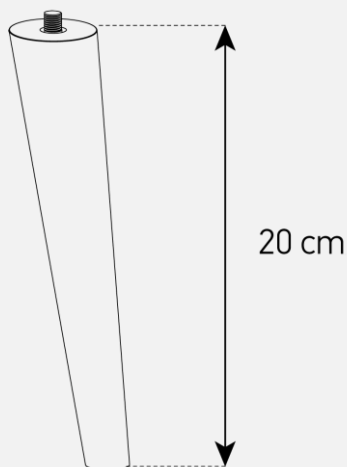

Emplacement  
barre de son

Système d'aération

Verre trempé

Cornière aluminium

### Meuble TV avec demi-porte abattante

- **TARRAGONE 160** offre des **solutions de gestion des câbles et d'aération pour vos équipements** audio-vidéo
- Caisson en **bois mélaminé** de couleur noire.
- **2 configurations** intérieures disponibles (le choix se fait lors du **montage du meuble**) : **version standard** avec 6 compartiments et **version spéciale barre de son** avec 4 à 5 compartiments
- **Demi-porte abattante noire** permettant de laisser la partie supérieure du caisson ouverte pour pouvoir utiliser sa barre de son et **piloter ses appareils sans ouvrir le meuble**. Ouverture par pression avec aimant poussoir.
- Le **plateau en verre trempé de couleur noire** offre une  **finition brillante** tout en apportant une **protection supplémentaire**.
- **Pieds scandinaves** de couleur bois clair.
- Meubles livrés **non montés avec notice et visserie**.
- **Garantie 2 ans**.

### Dessin technique caisson 160 cm

### Dessin technique pieds scandinaves

Désignation	Code Article	EAN	Nb de colis
TARRAGONE 160	M00220	3760053245052	2