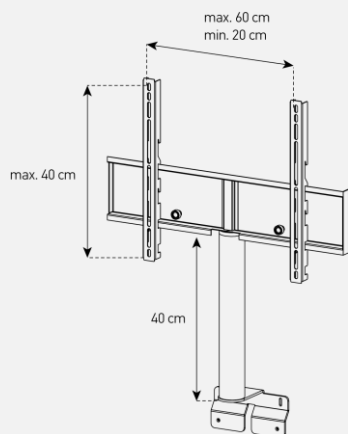

Emplacement
barre de son

Système d'aération

Cornière aluminium

Meuble TV avec demi-porte abattante

- CADIX 160 offre des **solutions de gestion des câbles** et **d'aération pour vos équipements** audio-vidéo
- Caisson en **bois mélaminé** de couleur grise.
- **2 configurations** intérieures disponibles (le choix se fait lors du **montage du meuble**) : **version standard** avec 6 compartiments et **version spéciale barre de son** avec 4 à 5 compartiments
- **Demi-porte abattante en bois** de couleur blanche permettant de laisser la partie supérieure du caisson ouverte pour pouvoir utiliser sa barre de son et **piloter ses appareils sans ouvrir le meuble**. Ouverture par pression avec aimant poussoir.
- **Pieds scandinaves** de couleur blanche.
- **Fixation TV rotative à 24°** avec colonne cache câble blanche en aluminium. Poids max TV **35 kg** (la fixation s'assemble sur la partie supérieur du meuble). Vesa **200 300 400 600**
- Meubles livrés **non montés avec notice et visserie**.
- **Garantie 2 ans**.

Dessin technique de la potence

Dessin technique caisson 160 cm

Dessin technique pieds scandinaves

Désignation	Code Article	EAN	Nb de colis
CADIX 160	M00211	3760053245069	3