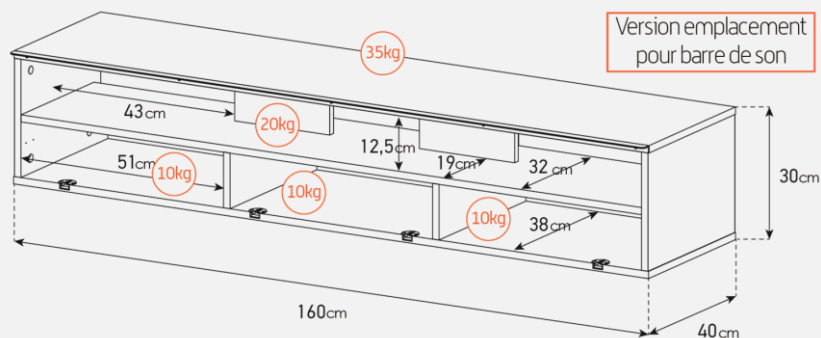

Emplacement
barre de son

Système d'aération

Cornière aluminium

Meuble TV avec demi-porte abattante

- CADIX 160 offre des **solutions de gestion des câbles** et **d'aération pour vos équipements** audio-vidéo
- Caisson en **bois mélaminé** de couleur grise.
- **2 configurations** intérieures disponibles (le choix se fait lors du **montage du meuble**) : **version standard** avec 6 compartiments et **version spéciale barre de son** avec 4 à 5 compartiments
- **Demi-porte abattante en bois** de couleur blanche permettant de laisser la partie supérieure du caisson ouverte pour pouvoir utiliser sa barre de son et **piloter ses appareils sans ouvrir le meuble**. Ouverture par pression avec aimant poussoir.
- **Pieds scandinaves** de couleur blanche.
- **Fixation TV rotative à 24°** avec colonne cache câble blanche en aluminium. Poids max TV **35 kg** (la fixation s'assemble sur la partie supérieur du meuble). Vesa **200 300 400 600**
- Meubles livrés **non montés avec notice et visserie**.
- **Garantie 2 ans**.

Dessin technique de la potence

Dessin technique caisson 160 cm

Dessin technique pieds scandinaves

Désignation	Code Article	EAN	Nb de colis
CADIX 160	M00211	3760053245069	3