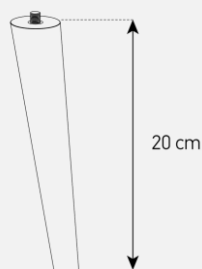

Emplacement
barre de son

Système d'aération

Cornière aluminium

Meuble TV avec demi-porte abattante

- CADIX 160 offre des **solutions de gestion des câbles** et **d'aération pour vos équipements** audio-vidéo
- Caisson en **bois mélaminé** de couleur grise.
- **2 configurations** intérieures disponibles (le choix se fait lors du **montage du meuble**) : **version standard** avec 6 compartiments et **version spéciale barre de son** avec 4 à 5 compartiments
- **Demi-porte abattante en bois** de couleur blanche permettant de laisser la partie supérieure du caisson ouverte pour pouvoir utiliser sa barre de son et **piloter ses appareils sans ouvrir le meuble**. Ouverture par pression avec aimant poussoir.
- **Pieds scandinaves** de couleur blanche.
- **Fixation TV rotative à 24°** avec colonne cache câble blanche en aluminium. Poids max TV **35 kg** (la fixation s'assemble sur la partie supérieur du meuble). Vesa **200 300 400 600**
- Meubles livrés **non montés avec notice et visserie**.
- **Garantie 2 ans**.

Dessin technique de la potence

Dessin technique caisson 160 cm

Dessin technique pieds scandinaves

Désignation	Code Article	EAN	Nb de colis
CADIX 160	M00211	3760053245069	3