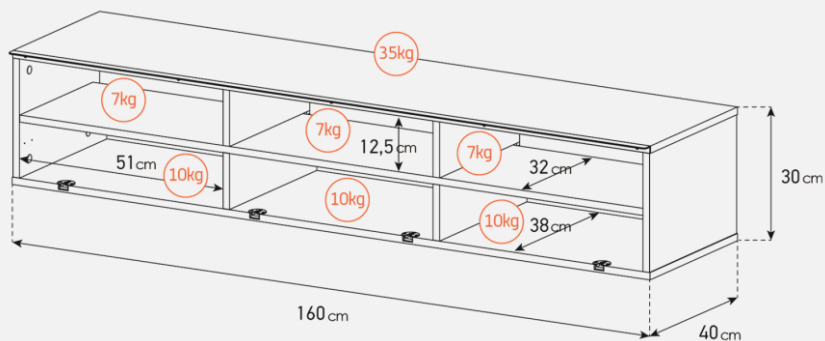

Emplacement
barre de son

Système d'aération

Cornière aluminium

Meuble TV avec demi-porte abattante

- CADIX 160 offre des **solutions de gestion des câbles** et **d'aération pour vos équipements** audio-vidéo
- Caisson en **bois mélaminé** de couleur grise.
- **2 configurations** intérieures disponibles (le choix se fait lors du **montage du meuble**) : **version standard** avec 6 compartiments et **version spéciale barre de son** avec 4 à 5 compartiments
- **Demi-porte abattante en bois** de couleur blanche permettant de laisser la partie supérieure du caisson ouverte pour pouvoir utiliser sa barre de son et **piloter ses appareils sans ouvrir le meuble**. Ouverture par pression avec aimant poussoir.
- **Pieds scandinaves** de couleur blanche.
- **Fixation TV rotative à 24°** avec colonne cache câble blanche en aluminium. Poids max TV **35 kg** (la fixation s'assemble sur la partie supérieur du meuble). Vesa **200 300 400 600**
- Meubles livrés **non montés avec notice et visserie**.
- **Garantie 2 ans**.

Dessin technique de la potence

Dessin technique caisson 160 cm

Dessin technique pieds scandinaves

Désignation	Code Article	EAN	Nb de colis
CADIX 160	M00211	3760053245069	3