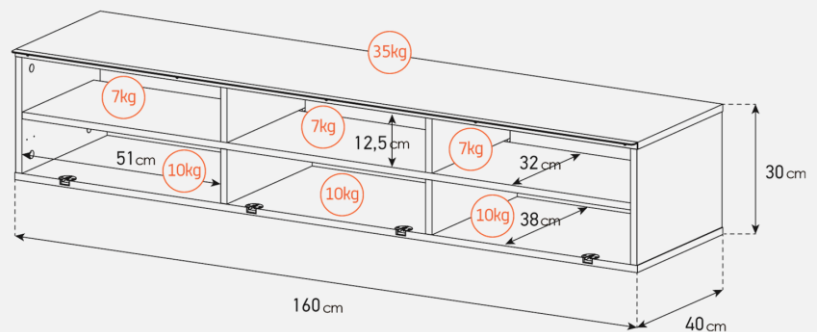

VESA  
200/300  
400/600

Porte en verre infrarouge

Verre trempé

Système d'aération

Emplacement barre de son

Cornière aluminium

### Meuble TV avec porte en verre opaque infrarouge

- CADAQUES 160 offre des **solutions de gestion des câbles et d'aération pour vos équipements audio-vidéo.**
- Caisson en **bois mélaminé** de couleur grise.
- **2 configurations** intérieures disponibles (le choix se fait lors du **montage du meuble**) : **version standard** avec 6 compartiments et **version spéciale barre de son** avec 4 à 5 compartiments.
- **Porte abattante en verre opaque infrarouge** de couleur noire pour **télécommander** vos périphériques **sans ouvrir la porte**. Ouverture par pression avec aimant poussoir.
- **Pieds vintage** de couleur silver.
- **Fixation TV rotative à 24°** avec colonne cache câble **noire** en aluminium. Poids max TV **35 kg** (la fixation s'assemble sur la partie supérieur du meuble). Vesa **200 300 400 600**.
- Meubles livrés **non montés avec notice et visserie.**
- **Garantie 2 ans.**

### Dessin technique de la potence

### Dessin technique caisson 160 cm