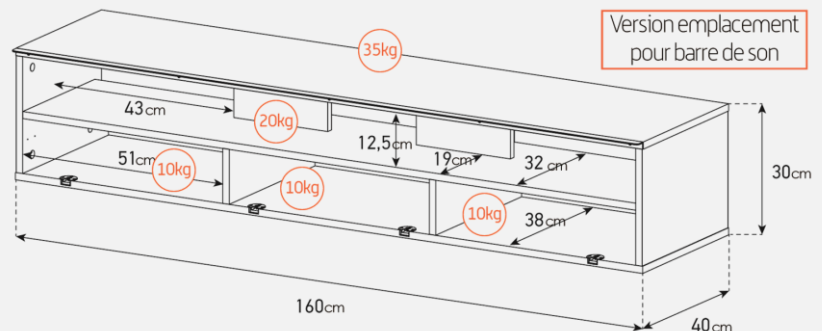

Dessin technique pieds Vintage

Désignation	Code Article	EAN	Nb de colis
CADAQUES 160	M00223	3760053245083	3