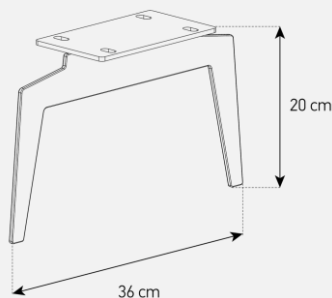

Dessin technique pieds Vintage

Désignation	Code Article	EAN	Nb de colis
CADAQUES 160	M00223	3760053245083	3