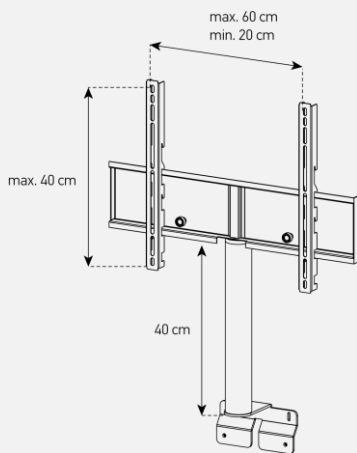

VESA  
200/300  
400/600

Porte en verre infrarouge

Verre trempé

Système d'aération

Emplacement barre de son

Cornière aluminium

### Meuble TV avec porte en verre opaque infrarouge

- CADAQUES 160 offre des **solutions de gestion des câbles et d'aération pour vos équipements audio-vidéo.**
- Caisson en **bois mélaminé** de couleur grise.
- **2 configurations** intérieures disponibles (le choix se fait lors du **montage du meuble**) : **version standard** avec 6 compartiments et **version spéciale barre de son** avec 4 à 5 compartiments.
- **Porte abattante en verre opaque infrarouge** de couleur noire pour **télécommander** vos périphériques **sans ouvrir la porte**. Ouverture par pression avec aimant poussoir.
- **Pieds vintage** de couleur silver.
- **Fixation TV rotative à 24°** avec colonne cache câble **noire** en aluminium. Poids max TV **35 kg** (la fixation s'assemble sur la partie supérieur du meuble). Vesa **200 300 400 600**.
- Meubles livrés **non montés avec notice et visserie.**
- **Garantie 2 ans.**

### Dessin technique de la potence

### Dessin technique caisson 160 cm