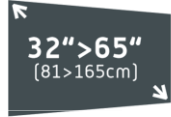

VESA  
200/300  
400/600

Porte en verre infrarouge

Verre trempé

Système d'aération

Emplacement barre de son

Cornière aluminium