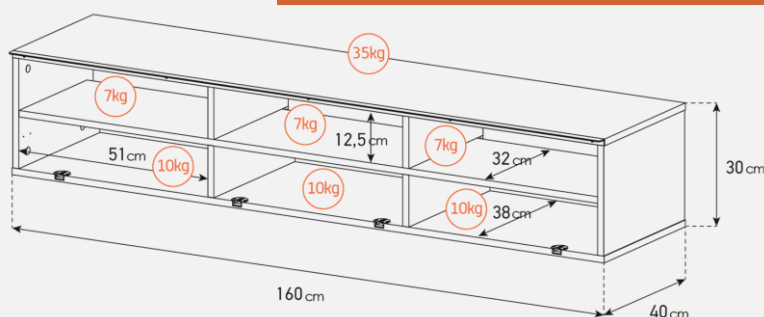

Porte en tissu acoustique et infrarouge

Système d'aération

Emplacement barre de son

Cornière aluminium

### Meuble TV avec porte en textile acoustique & infrarouge

- ROSES 160 offre des solutions de gestion des câbles et d'aération pour vos équipements audio-vidéo
- Caisson en bois mélaminé de couleur bois clair.
- 2 configurations intérieures disponibles (le choix se fait lors du montage du meuble) : version standard avec 6 compartiments et version spéciale barre de son avec 4 à 5 compartiments
- Porte abattante en textile acoustique infrarouge de couleur noire pour télécommander vos périphériques sans ouvrir la porte. Ouverture par pression avec aimant poussoir
- Pieds vintage de couleur silver.
- Fixation TV rotative à 24° avec colonne cache câble noire en aluminium. Poids max TV 35 kg (la fixation s'assemble sur la partie supérieure du meuble). Vesa 200 300 400 600
- Meubles livrés non montés avec notice et visserie.
- Garantie 2 ans.

### Dessin technique de la potence

### Dessin technique caisson 160 cm