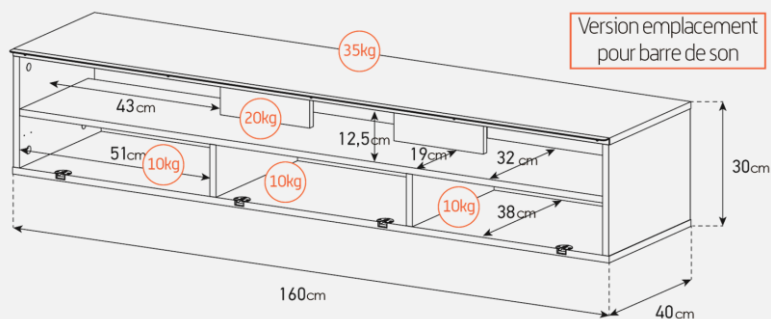

Dessin technique pieds vintage

Désignation	Code Article	EAN	Nb de colis
ROSES 160	M00224	3760053245090	3