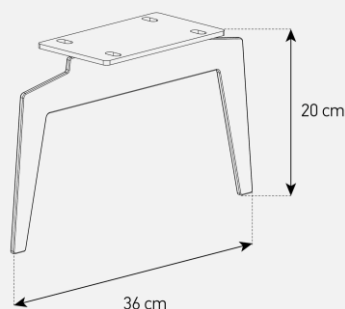

Dessin technique pieds vintage

Désignation	Code Article	EAN	Nb de colis
ROSES 160	M00224	3760053245090	3