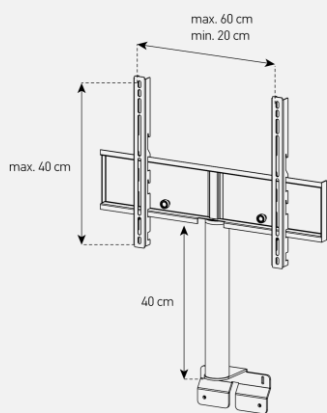

Porte en tissu acoustique et infrarouge

Système d'aération

Emplacement barre de son

Cornière aluminium

### Meuble TV avec porte en textile acoustique & infrarouge

- ROSES 160 offre des solutions de gestion des câbles et d'aération pour vos équipements audio-vidéo
- Caisson en bois mélaminé de couleur bois clair.
- 2 configurations intérieures disponibles (le choix se fait lors du montage du meuble) : version standard avec 6 compartiments et version spéciale barre de son avec 4 à 5 compartiments
- Porte abattante en textile acoustique infrarouge de couleur noire pour télécommander vos périphériques sans ouvrir la porte. Ouverture par pression avec aimant poussoir
- Pieds vintage de couleur silver.
- Fixation TV rotative à 24° avec colonne cache câble noire en aluminium. Poids max TV 35 kg (la fixation s'assemble sur la partie supérieure du meuble). Vesa 200 300 400 600
- Meubles livrés non montés avec notice et visserie.
- Garantie 2 ans.

### Dessin technique de la potence

### Dessin technique caisson 160 cm