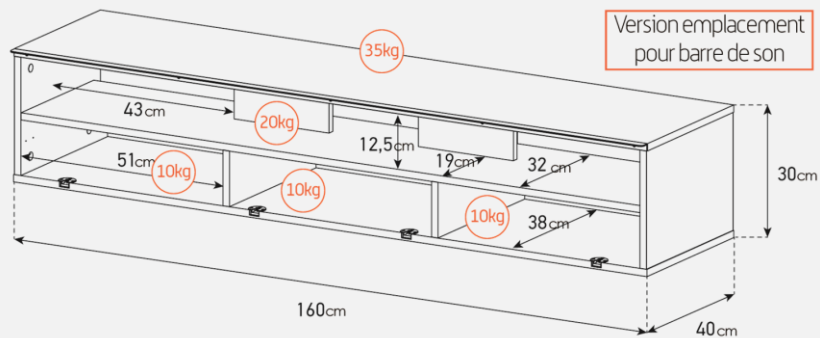

Emplacement
barre de son

Système d'aération

Verre trempé

Cornière aluminium

Meuble TV avec demi-porte abattante

- **SALAMANQUE 160** offre des **solutions de gestion des câbles et d'aération pour vos équipements audio-vidéo**
- Caisson en **bois mélaminé** de couleur blanche.
- **2 configurations** intérieures disponibles (le choix se fait lors du **montage du meuble**) : **version standard** avec 6 compartiments et **version spéciale barre de son** avec 4 à 5 compartiments
- **Demi-porte abattante** de couleur noire permettant de laisser la partie supérieure du caisson ouverte pour pouvoir utiliser sa **barre de son et piloter ses appareils** sans ouvrir le meuble. Ouverture par pression avec aimant poussoir.
- **Le plateau en verre trempé de couleur blanche** offre une **finition brillante** tout en apportant une **protection supplémentaire**.
- **Pieds vintage** de couleur blanche.
- Meubles **livrés non montés avec notice et visserie**.
- **Garantie 2 ans**.

Dessin technique caisson 160 cm

Dessin technique pieds Vintage

Désignation	Code Article	EAN	Nb de colis
SALAMANQUE 160	M00226	3760053245113	2