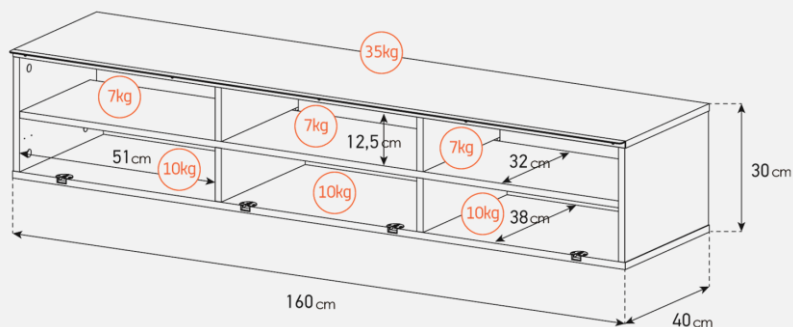

Emplacement
barre de son

Système d'aération

Verre trempé

Cornière aluminium

Meuble TV avec demi-porte abattante

- **SALAMANQUE 160** offre des **solutions de gestion des câbles et d'aération pour vos équipements audio-vidéo**
- Caisson en **bois mélaminé** de couleur blanche.
- **2 configurations** intérieures disponibles (le choix se fait lors du **montage du meuble**) : **version standard** avec 6 compartiments et **version spéciale barre de son** avec 4 à 5 compartiments
- **Demi-porte abattante** de couleur noire permettant de laisser la partie supérieure du caisson ouverte pour pouvoir utiliser sa **barre de son et piloter ses appareils** sans ouvrir le meuble. Ouverture par pression avec aimant poussoir.
- **Le plateau en verre trempé de couleur blanche** offre une **finition brillante** tout en apportant une **protection supplémentaire**.
- **Pieds vintage** de couleur blanche.
- Meubles **livrés non montés avec notice et visserie**.
- **Garantie 2 ans**.

Dessin technique caisson 160 cm

Dessin technique pieds Vintage

Désignation	Code Article	EAN	Nb de colis
SALAMANQUE 160	M00226	3760053245113	2