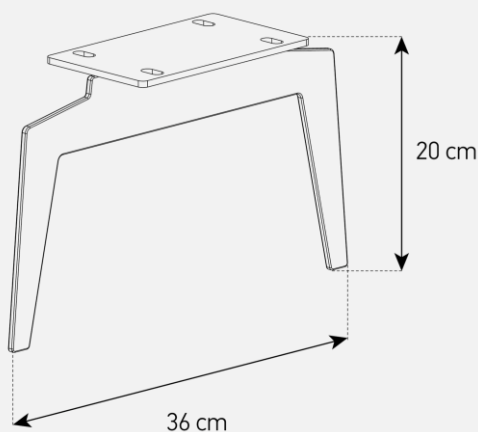

Emplacement
barre de son

Système d'aération

Verre trempé

Cornière aluminium

Meuble TV avec demi-porte abattante

- **SALAMANQUE 160** offre des **solutions de gestion des câbles et d'aération pour vos équipements audio-vidéo**
- Caisson en **bois mélaminé** de couleur blanche.
- **2 configurations** intérieures disponibles (le choix se fait lors du **montage du meuble**) : **version standard** avec 6 compartiments et **version spéciale barre de son** avec 4 à 5 compartiments
- **Demi-porte abattante** de couleur noire permettant de laisser la partie supérieure du caisson ouverte pour pouvoir utiliser sa **barre de son et piloter ses appareils** sans ouvrir le meuble. Ouverture par pression avec aimant poussoir.
- **Le plateau en verre trempé de couleur blanche** offre une **finition brillante** tout en apportant une **protection supplémentaire**.
- **Pieds vintage** de couleur blanche.
- Meubles **livrés non montés avec notice et visserie**.
- **Garantie 2 ans**.

Dessin technique caisson 160 cm

Dessin technique pieds Vintage

Désignation	Code Article	EAN	Nb de colis
SALAMANQUE 160	M00226	3760053245113	2