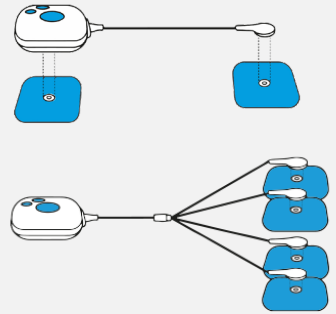

Bluetens

Pack d'électrodes magnétiques S12

**PACK DE 12 ÉLECTRODES
MAGNÉTIQUES S COMPATIBLE
UNIQUEMENT AVEC LE BLUETENS
CLASSIC 2**

Electrodes réutilisables de 20 à 30 fois, réalisées en gel silicone Hypoallergénique, ne laisse pas de résidu, sans odeur. Pour une utilisation d'un membre ou d'une articulation.

NOM : ELECTRODES S12
REF : MG-S12
EAN : 3760071201535
PPC : 14,90 €

Connexion possible électrodes :

CARACTÉRISTIQUES TECHNIQUES

- Electrodes magnétiques
- Electrodes compatibles avec le Bluetens Classic 2
- 3 jeux de 4 électrodes (50x50mm)
- Electrodes adhésives de haute qualité pour une meilleure conductivité et diffusion des effets.