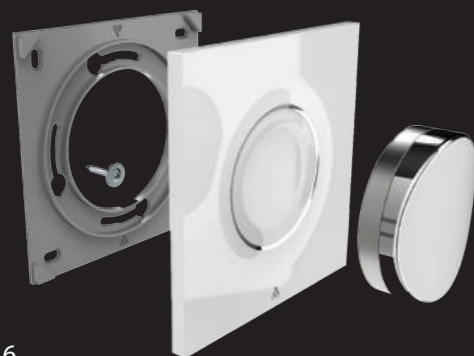

smart
PEBBLE

Interrupteur gestuel sans-fil

SP-B

Interrupteur à commande gestuelle sans fil (Bluetooth Smart) pour contrôler de manière plus intuitive les ampoules AwoX et le SmartPLUG.

COMPATIBLE AVEC

SmartLIGHT

AromaLIGHT

SmartLED

SmartLIGHT Ambiance

SmartPLUG

Réglage de l'intensité

Contrôle gestuel sans fil

Réglage de la couleur

Jusqu'à 8 ampoules

Placez-le n'importe où

Contrôlez votre éclairage d'un geste !

Marche / Arrêt
(1 Clic)

Réglage de l'intensité
(Rotation)

Mode blanc / couleur
(Double clic)

Réglage de l'intensité
(Appui & haut/bas)

Choix couleur
(Appui & gauche/droite)

Retour couleur par défaut
(Appui & secouer)

Mode nuit
(Retourner)

Contrôlez également vos appareils AwoX via smartphone (sans passerelle)

Marche / Arrêt	1 clic
Réglage de l'intensité (au mur / sur table)	Rotation
Réglage de l'intensité (en l'air)	Appui maintenu + mouvement haut/bas
Passage mode blanc / mode couleur	2 clics
Réglage de la couleur	Appui maintenu + mouvement gauche/droite
Retour couleur par défaut	Appui maintenu + secouer
Mode nuit (20% de luminosité)	Retourner
Installation	Autocollant / aimant / vis
Connectivité / distance	Bluetooth Smart / jusqu'à 30 mètres
Appairage	Auto-appairage ou via smartphone
Pile/ durée de vie	CR2450 / 1 an
Dimensions (socle /pebble) / Poids	80x80mm / ø46 mm / 30g
Garantie produit	2 ans
Technologie sans fil	Bluetooth Smart Energy