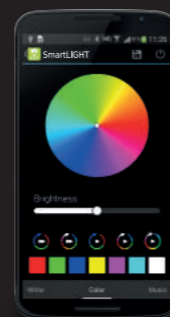

smart
PEBBLE

Interrupteur gestuel sans-fil

SP-B

Interrupteur à commande gestuelle sans fil (Bluetooth Smart) pour contrôler de manière plus intuitive les ampoules AwoX et le SmartPLUG.

COMPATIBLE AVEC

SmartLIGHT

AromaLIGHT

SmartLED

SmartLIGHT Ambiance

SmartPLUG

Réglage de l'intensité

Contrôle gestuel sans fil

Réglage de la couleur

Jusqu'à 8 ampoules

Placez-le n'importe où

Contrôlez votre éclairage d'un geste !

Marche / Arrêt
(1 Clic)

Réglage de l'intensité
(Rotation)

Mode blanc / couleur
(Double clic)

Réglage de l'intensité
(Appui & haut/bas)

Choix couleur
(Appui & gauche/droite)

Retour couleur par défaut
(Appui & secouer)

Mode nuit
(Retourner)

Contrôlez également vos appareils AwoX via smartphone (sans passerelle)

Marche / Arrêt	1 clic
Réglage de l'intensité (au mur / sur table)	Rotation
Réglage de l'intensité (en l'air)	Appui maintenu + mouvement haut/bas
Passage mode blanc / mode couleur	2 clics
Réglage de la couleur	Appui maintenu + mouvement gauche/droite
Retour couleur par défaut	Appui maintenu + secouer
Mode nuit (20% de luminosité)	Retourner
Installation	Autocollant / aimant / vis
Connectivité / distance	Bluetooth Smart / jusqu'à 30 mètres
Appairage	Auto-appairage ou via smartphone
Pile/ durée de vie	CR2450 / 1 an
Dimensions (socle /pebble) / Poids	80x80mm / ø46 mm / 30g
Garantie produit	2 ans
Technologie sans fil	Bluetooth Smart Energy