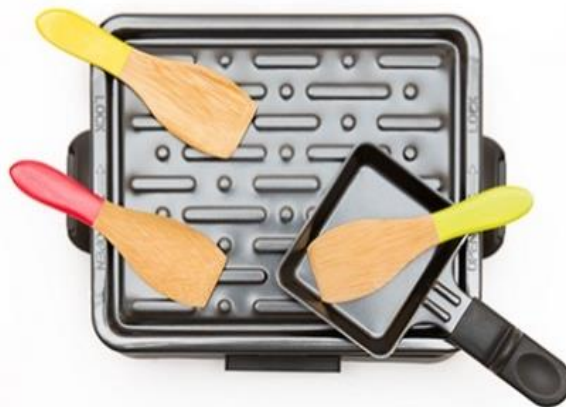

Set de 6 spatules Colorées en bambou

www.pebbly.fr

Référence NBA021
EAN 3760132810782
Couleur Multico
Inner 12
Master 72

Dimension : 13 x 4 cm

A chacun sa couleur :
un set de 6 spatules colorées
pour une raclette réussie !

pebbly pour une cuis' IN !