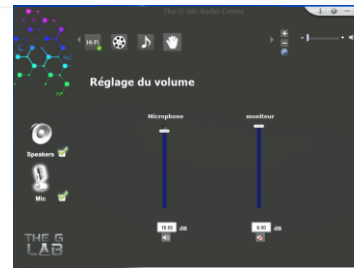

Logiciel de personnalisation

Simili cuir respirant et moelleux

Rétroéclairage RGB + télécommande

Arceau ajustable et rembourré

Compatible multiplateformes

THE **G-LAB**

Le Korp Thallium est notre casque surround 7.1 haut de gamme !

Sa forme ultra englobante a été conçue pour vous propulser au cœur de l'action.

Ce casque fermé est parfait pour jouer en LAN et maximiser votre efficacité dans le jeu.