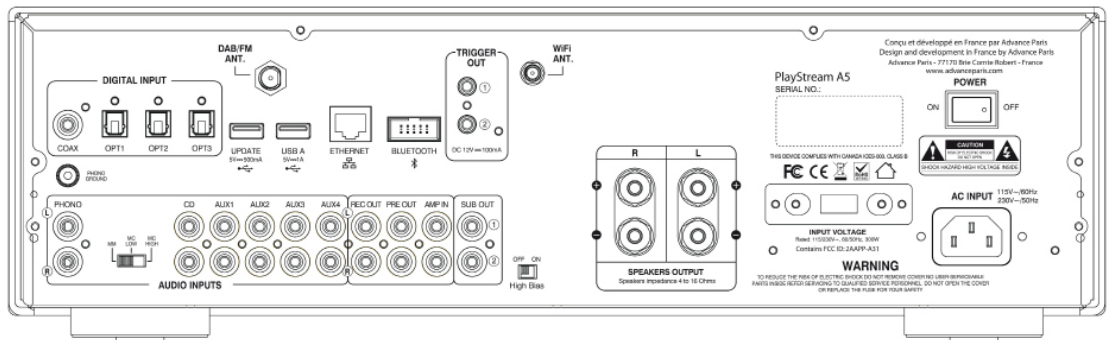

SPECIFICATIONS

X-FTB02 Bluetooth aptX HD receiver

The Playstream A5 is fully compatible with our direct path X-FTB01 or X-FTB02 (HD) Bluetooth receiver.

NEW

INFORMATIONS

Model N°: X-FTB02
EAN Code: 3760179291841
MSRP incl. VAT: 129€

PUISSANCE DE SORTIE 8Ω OUTPUT POWER 8Ω	80W
OUTPUT LEVEL Unbalanced (max volume) NIVEAU DE SORTIE Asymétrique	9 volts
FREQUENCY RESPONSE (+/-3dB) RÉPONSE EN FRÉQUENCE (+/-3dB)	20Hz - 80 kHz
DISTORTION DISTORSION	< 0.004% @1KHz/24W
SIGNAL TO NOISE HN RAPPORT SIGNAL BRUIT	98dB
OUTPUT IMPEDANCE IMPEDANCE DE SORTIE	10KΩ
DAC DIGITAL AUDIO AKM	WM8740
DIGITAL AUDIO PCM TRANSCIEVER INTERFACE DE RECEPTION USB/DSD	AK4113
	* Optical input supporting : 24bit - 96kHz PCM * Coaxial input supporting : 24bit - 192kHz PCM

AC INPUT
TENSION SECTEUR **115/230V 50/60Hz**

POWER CONSUMPTION MAX
CONSUMMATION MAXIMALE **Max. 300W**

DIMENSIONS **l. 430 x D. 370 x H. 135**

NET/GROSS WEIGHT
POIDS NET/BRUT **8,1Kg / 9,75Kg**

INFORMATIONS

Model N°: PLAYSTREAM A5
EAN Code: 3760179291896
Weight : 8,1 KG Net / 9,75KG Gross
Dimensions: 555 x 420 x 230
MSRP incl. VAT: 890€