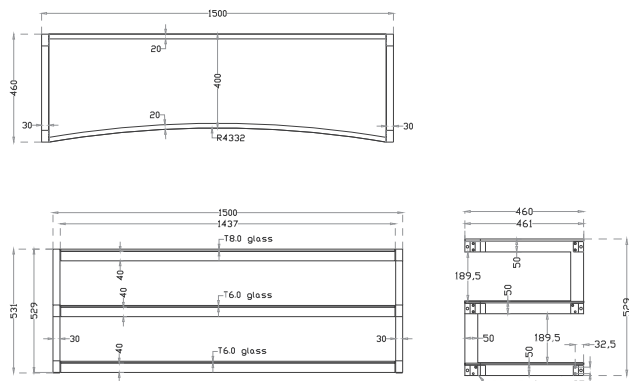

Esse Curve

La gamme ESSE sait se décliner afin de rester une gamme contemporaine de meuble. Pour cela le ESSE Curve arrive afin d'accompagner la nouvelle génération d'écran incurvé.

Spécialement conçu pour les écrans incurvés, le ESSE Curve vient parfaitement compléter la célèbre gamme de NorStone. Avec sa finition noire très élégante, le ESSE Curve compile toutes les qualités nécessaires à l'installation d'un système home-cinema complet. Son architecture robuste permet de supporter tout type d'écran jusqu'à 60 pouces, et les étagères inférieures peuvent accueillir tous vos appareils audio-vidéo. Ce meuble épousera parfaitement l'allure moderne de cette nouvelle gamme d'écran.

CARACTÉRISTIQUES

DESIGN

Finitions: Noir Brillant/Noir

Structure: Acier laqué époxy noir brillant

Étagères: Verre trempé, noir.

CHARGE MAXIMALE

Étagère supérieure: 80 kg

Étagères internes: 50 kg

DIMENSIONS UTILES

Dimensions externes (L x H x P): 1500 x 529 x 460

Étagères (L x Pmin/Pmax): 1440 x 400/460 mm

Hauteur entre les étagères: 189,5 mm

CONDITIONNEMENT

Livré démonté avec visserie, plan et outillage nécessaires au montage

Quantité/carton: 1 – **Type:** Carton brun

Dimensions (L x H x P): 1530 x 155 x 550 mm

Poids brut: 46,9 kg – **Poids net:** 42,5 kg

SKU Code: NORESSCURBKBK

Codes EAN: EsseCurve Noir/Noir 3760221803138

Également disponible