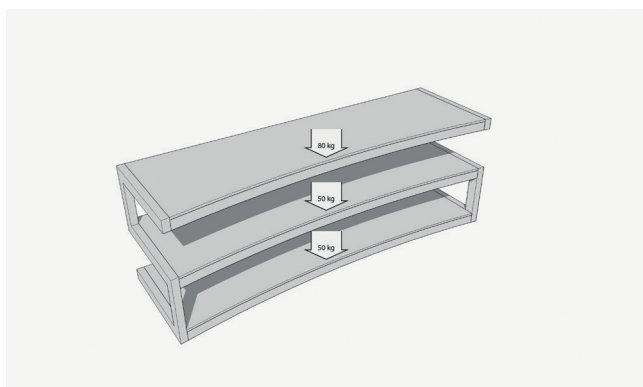

Esse Curve

La gamme ESSE sait se décliner afin de rester une gamme contemporaine de meuble. Pour cela le ESSE Curve arrive afin d'accompagner la nouvelle génération d'écran incurvé.

Spécialement conçu pour les écrans incurvés, le ESSE Curve vient parfaitement compléter la célèbre gamme de NorStone. Avec sa finition noire très élégante, le ESSE Curve compile toutes les qualités nécessaires à l'installation d'un système home-cinema complet. Son architecture robuste permet de supporter tout type d'écran jusqu'à 60 pouces, et les étagères inférieures peuvent accueillir tous vos appareils audio-vidéo. Ce meuble épousera parfaitement l'allure moderne de cette nouvelle gamme d'écran.

CARACTÉRISTIQUES

DESIGN

Finitions: Noir Brillant/Noir

Structure: Acier laqué époxy noir brillant

Étagères: Verre trempé, noir.

CHARGE MAXIMALE

Étagère supérieure: 80 kg

Étagères internes: 50 kg

DIMENSIONS UTILES

Dimensions externes (L x H x P): 1500 x 529 x 460

Étagères (L x Pmin/Pmax): 1440 x 400/460 mm

Hauteur entre les étagères: 189,5 mm

CONDITIONNEMENT

Livré démonté avec visserie, plan et outillage nécessaires au montage

Quantité/carton: 1 – **Type:** Carton brun

Dimensions (L x H x P): 1530 x 155 x 550 mm

Poids brut: 46,9 kg – **Poids net:** 42,5 kg

SKU Code: NORESSCURBKBK

Codes EAN: EsseCurve Noir/Noir 3760221803138

Également disponible