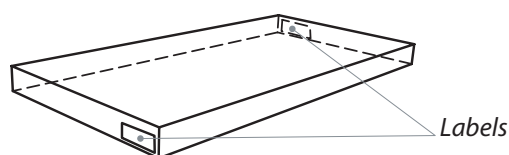

SKU : ATESIM140BKBP

EAN : 3760221808249