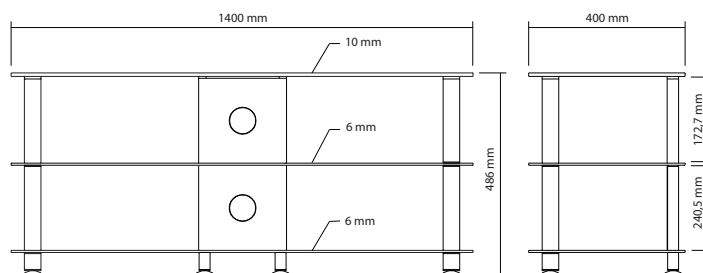

### CHARGE MAXIMALE

**Étagère supérieure :** 50 kg

**Étagères inférieures :** 25 kg

### DIMENSIONS UTILES

**Dimensions externes (L x H x P) :** 1400 x 486 x 400 mm

**Étagère supérieure (L x H x P) :** 1400 x 10 x 400 mm

**Étagères internes (L x H x P) :** 1400 x 6 x 400 mm

**Épaisseur des étagères :** 10 / 6 / 6 mm