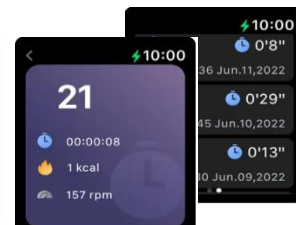

LITTLE BALANCE :
TOUTE LA TECHNOLOGIE DE SANTE
CONNECTEE DANS UN KIT IMPEDANCEMETRIE +
CORDE A SAUTER

Impédancemètre connecté 8685

- 13 indicateurs corporels
- piles incluses

Corde à sauter connectée sans pile 8682

- 3 modes : libre, timer, countdown
- affichage des performances
- données historiques et statistiques

Download App

	Code	EAN	L	I	H	Poids kg.	Q. par packaging	Q. par colis	Q. par palette
Produit (impédancem/corde)	8685	3760 2407 8685 6	270 / 164	270 / 27	25 / 27	1,40 / 0,15	1	6	264
Packaging	8685	3760 2407 8685 6	381	279	38	1,85		6	264
Colis	8685	3760 2407 8685 6	345	332	222	12,10			44
Palette	8685	3760 2407 8685 6	1200	800	1800	552,4			