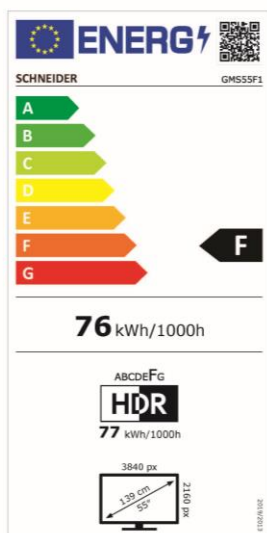

Dispositif audio

Puissance sonore [Watt RMS]	20
Nombre de canaux	2.0
Système audio	Stéréo
Technologie de compression audio	Dolby audio
Branchement casque TV amplifiée	•

Smart TV

Système d'exploitation	VIDAA
Catalogue d'applications	VIDAA STORE
Chromecast intégré	-
Mirroring [android vers TV]	-
Wi-Fi	24Ghz/ 5Ghz
Ethernet	•
Bluetooth	•
Assistant vocal intégré	○
Assistant vocal compatible	○
Application télécommande sur mobile	•

Connectiques vidéo et audio

Port HDMI	x3 version 2.0
HDMI CEC	•
HDMI ARC	•
Port USB	2
Entrée AV & Audio	•
Entrée antenne hertzienne	•
Entrée antenne satellite	•
Port ethernet - Lan	•
Slot PCMCIA C+	•
Sortie audio optique	•
Sortie audio coaxiale	○
Prise casque TV amplifiée	•

Système de réception TV

Tuner TNT HD [DVB-T]	•
Tuner [DVB-T2]	•
Tuner satellite HD [DVB-S2]	•
DiSEqC	N/A
Tuner câble [DVB-C]	•
Technologies de compression vidéo	H-264

Fonctions supplémentaires

Assistant de configuration	•
Recherche auto. des chaînes	•
Contrôle du direct	•
Enregistreur numérique via port USB	•
Langues du menu disponible	FR, UK, DE, ES, PT, IT
Mode moniteur PC	• via HDMI
Verrouillage parental	•
Mode hôtel	•
Compatibilité 12 Volts	○
Prise 12 Volts	○
Lecteur DVD	○

Consommation électrique et durabilité

Données techniques et logistiques

Norme VESA [mm]	200 x 200
Dimensions du TV sans le pied [LxHxP] [mm]	1226*769*90
Dimensions du TV avec le pied [LxHxP] [mm]	1226*705*200
Dimensions du carton [LxHxP] [mm]	1295*775*102
Poids de l'écran avec le pied [kg]	9,8
Poids du produit emballé [kg]	12
Pays d'assemblage	Roumanie
Quantité par camion	
Produits par palette	
Code EAN	3760340883448
Modèle	GMSC55F1

Accessoires inclus

Télécommande	•
Format de pile de télécommandes (non incluses)	2 batteries AAA/LR03
Notice de mise en service	•
Lien de téléchargement notice complète	•
Socle TV et son système de fixation	•