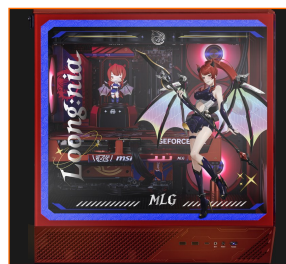

VUE D'ENSEMBLE

Entrez dans une nouvelle dimension du gaming. Ce PC en édition limitée MSI MLG associe le tout dernier processeur AMD Ryzen™ 7 9850X3D et la carte graphique NVIDIA® GeForce RTX™ 5070 Ti pour faire tourner vos jeux préférés en très haute qualité, sans aucun ralentissement. Son design exclusif aux couleurs de l'héroïne « Loong-nia » fait de cette machine une véritable pièce de collection, assemblée à la main en France.

CARACTÉRISTIQUES

1 DESIGN ÉDITION LIMITÉE MSI MLG

Boîtier MSI PANO 130R aux couleurs exclusives de l'héroïne anime « Loong-nia ». Une pièce de collection rare pour se démarquer.

3 LE PROCESSEUR ULTIME POUR LE GAMING