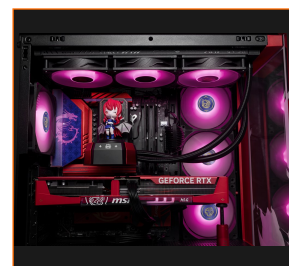

VUE D'ENSEMBLE

Entrez dans une nouvelle dimension du gaming. Ce PC en édition limitée MSI MLG associe le tout dernier processeur AMD Ryzen™ 7 9850X3D et la carte graphique NVIDIA® GeForce RTX™ 5070 Ti pour faire tourner vos jeux préférés en très haute qualité, sans aucun ralentissement. Son design exclusif aux couleurs de l'héroïne « Loong-nia » fait de cette machine une véritable pièce de collection, assemblée à la main en France.

CARACTÉRISTIQUES

1 DESIGN ÉDITION LIMITÉE MSI MLG

Boîtier MSI PANO 130R aux couleurs exclusives de l'héroïne anime « Loong-nia ». Une pièce de collection rare pour se démarquer.

3 LE PROCESSEUR ULTIME POUR LE GAMING