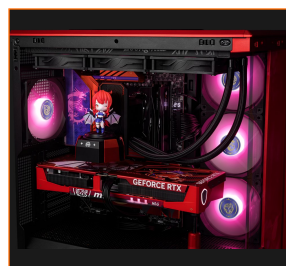

VUE D'ENSEMBLE

Entrez dans une nouvelle dimension du gaming. Ce PC en édition limitée MSI MLG associe le tout dernier processeur AMD Ryzen™ 7 9850X3D et la carte graphique NVIDIA® GeForce RTX™ 5070 Ti pour faire tourner vos jeux préférés en très haute qualité, sans aucun ralentissement. Son design exclusif aux couleurs de l'héroïne « Loong-nia » fait de cette machine une véritable pièce de collection, assemblée à la main en France.

CARACTÉRISTIQUES

1 DESIGN ÉDITION LIMITÉE MSI MLG

Boîtier MSI PANO 130R aux couleurs exclusives de l'héroïne anime « Loong-nia ». Une pièce de collection rare pour se démarquer.

3 LE PROCESSEUR ULTIME POUR LE GAMING