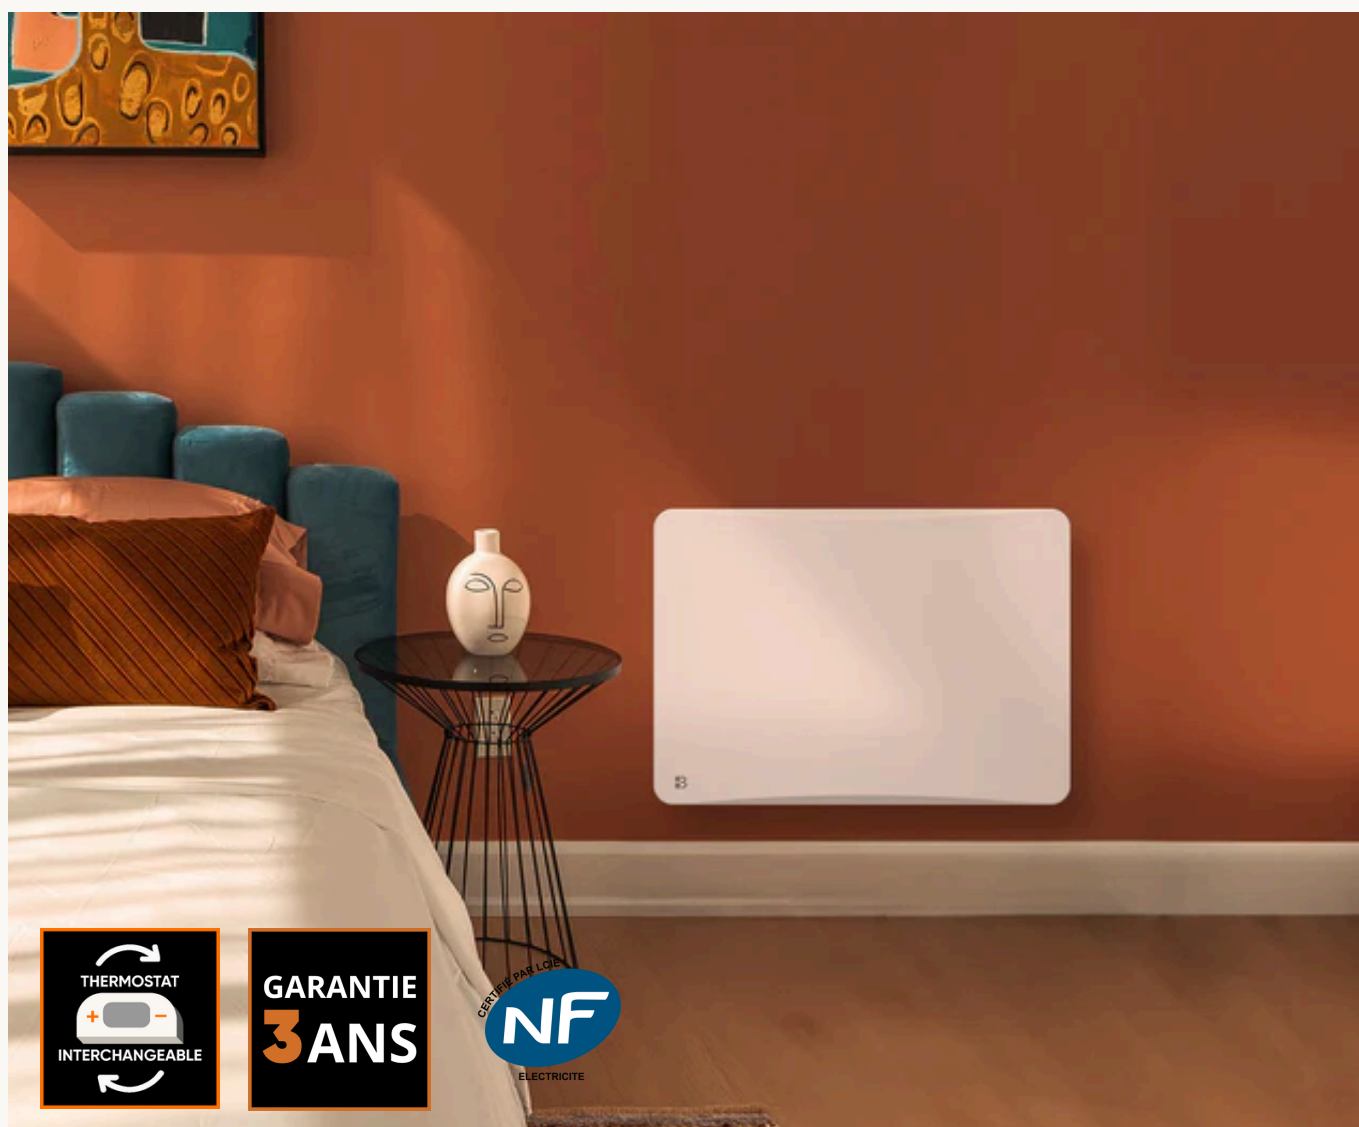

OVEO

Radiateur à Inertie Sèche
Cœur de chauffe en
CÉRAMIQUE

Avec le OVEO, profitez d'une chaleur enveloppante tout en réduisant votre consommation d'énergie.

FONCTIONNALITÉS :

- Fil pilote 6 ordres
- 4** Modes de chauffe :
Confort / ECO /
Hors-gel / Veille
- 3** programmes
hebdomadaires pré-
enregistrés
- 1** programme
hebdomadaire
personnalisable
- Protection contre la
surchauffe
- Détection de fenêtres
ouvertes
- Écran LCD
- Sécurité enfant
- IP/Class : **24/2**

Design
original et design

Cœur de chauffe en
Céramique

Thermostat
interchangeable

PUISSANCE	LARGEUR	HAUTEUR	PROFONDEUR	POIDS
1000W	63,5 cm	45 cm	12,5 cm	6,8 kg
1500W	83,5 cm	45 cm	12,5 cm	9,2 kg
2000W	103,5 cm	45 cm	12,5 cm	11,7 kg