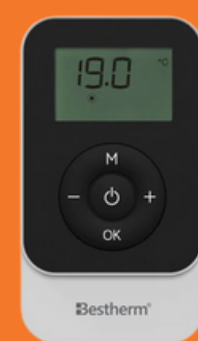

6 Modes de chauffe :
Confort / Confort -1°C /
Confort -2°C / Eco /
Hors gel / Off

7 Programmes
hebdomadaires pré-
enregistrés et
personnalisables

Protection contre la
surchauffe

Détection de fenêtres
ouvertes

Écran LCD

Sécurité enfant

IP/Class : **24/2**

Existe en
noir

Technologie
Sans Fluide

Thermostat
programmable

PUISSANCE	LARGEUR	HAUTEUR	PROFONDEUR	POIDS
500W	50 cm	101 cm	11 cm	5,6 kg