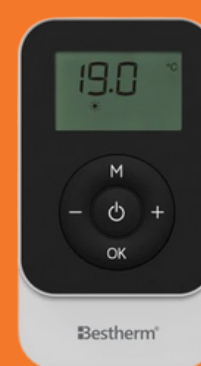

IP/Class : **24/2**

Existe en
noir

Technologie
Sans Fluide

Thermostat
programmable

PUISSANCE	LARGEUR	HAUTEUR	PROFONDEUR	POIDS
500+1000W (Avec soufflerie)	54 cm	100,5 cm	15 cm	6,9 kg
750+1000W (Avec soufflerie)	54 cm	139,5 cm	15 cm	8,2 kg