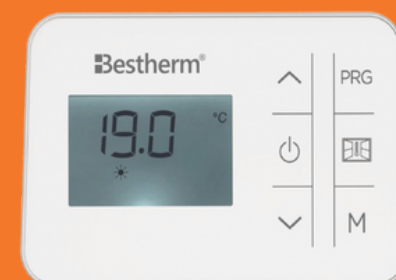

ALBA

Radiateur à Inertie Sèche
Cœur de chauffe en
CÉRAMIQUE

Avec le ALBA , profitez d'un bien-être optimal tout en réduisant votre consommation d'énergie.

FONCTIONNALITÉS :

Fil pilote 6 ordres
4 Modes de chauffe :
 Confort / ECO /
 Hors-gel / Veille
3 programmes
 hebdomadaires pré-
 enregistrés
1 programme
 hebdomadaire
 personnalisable
 Protection contre la
 surchauffe
 Détection de fenêtres
 ouvertes
 Écran LCD
 Sécurité enfant
 IP/Class : **24/2**

Design
original et moderne

Cœur de chauffe en
Céramique

Thermostat
programmable

PUISSANCE	LARGEUR	HAUTEUR	PROFONDEUR	POIDS
1000W	55 cm	45 cm	11 cm	7,3 kg
1500W	70 cm	45 cm	11 cm	9,1 kg
2000W	85 cm	45 cm	11 cm	11,2 kg