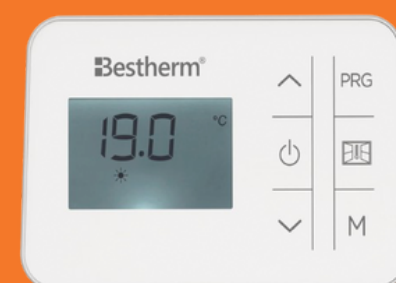

TANIN

Radiateur à Inertie Sèche
Cœur de chauffe en
CÉRAMIQUE

Avec le TANIN , vous pouvez optimiser votre confort tout en réduisant votre consommation d'énergie.

FONCTIONNALITÉS :

Fil pilote 6 ordres
4 Modes de chauffe :
 Confort / ECO /
 Hors-gel / Veille
3 programmes
 hebdomadaires pré-
 enregistrés
1 programme
 hebdomadaire
 personnalisable
 Protection contre la
 surchauffe
 Détection de fenêtres
 ouvertes
 Écran LCD
 Sécurité enfant
 IP/Class : **24/2**

Design
contemporain et original

Cœur de chauffe en
Céramique

Thermostat
programmable

PUISSANCE	LARGEUR	HAUTEUR	PROFONDEUR	POIDS
1000W	55 cm	45 cm	11 cm	7,3 kg
1500W	70 cm	45 cm	11 cm	9,1 kg
2000W	85 cm	45 cm	11 cm	11,5 kg