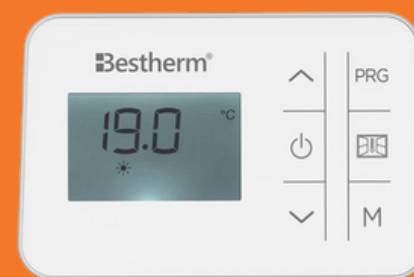

Protection contre la
surchauffe

Détection de fenêtres
ouvertes

Écran LCD

Sécurité enfant

IP/Class : **24/2**

Design
simple et moderne

Cœur de chauffe en
Fonte

Thermostat
programmable

PUISSANCE	LARGEUR	HAUTEUR	PROFONDEUR	POIDS
1000W	55 cm	45 cm	11 cm	7,2 kg
1500W	70 cm	45 cm	11 cm	8,7 kg
2000W	85 cm	45 cm	11 cm	11,4 kg